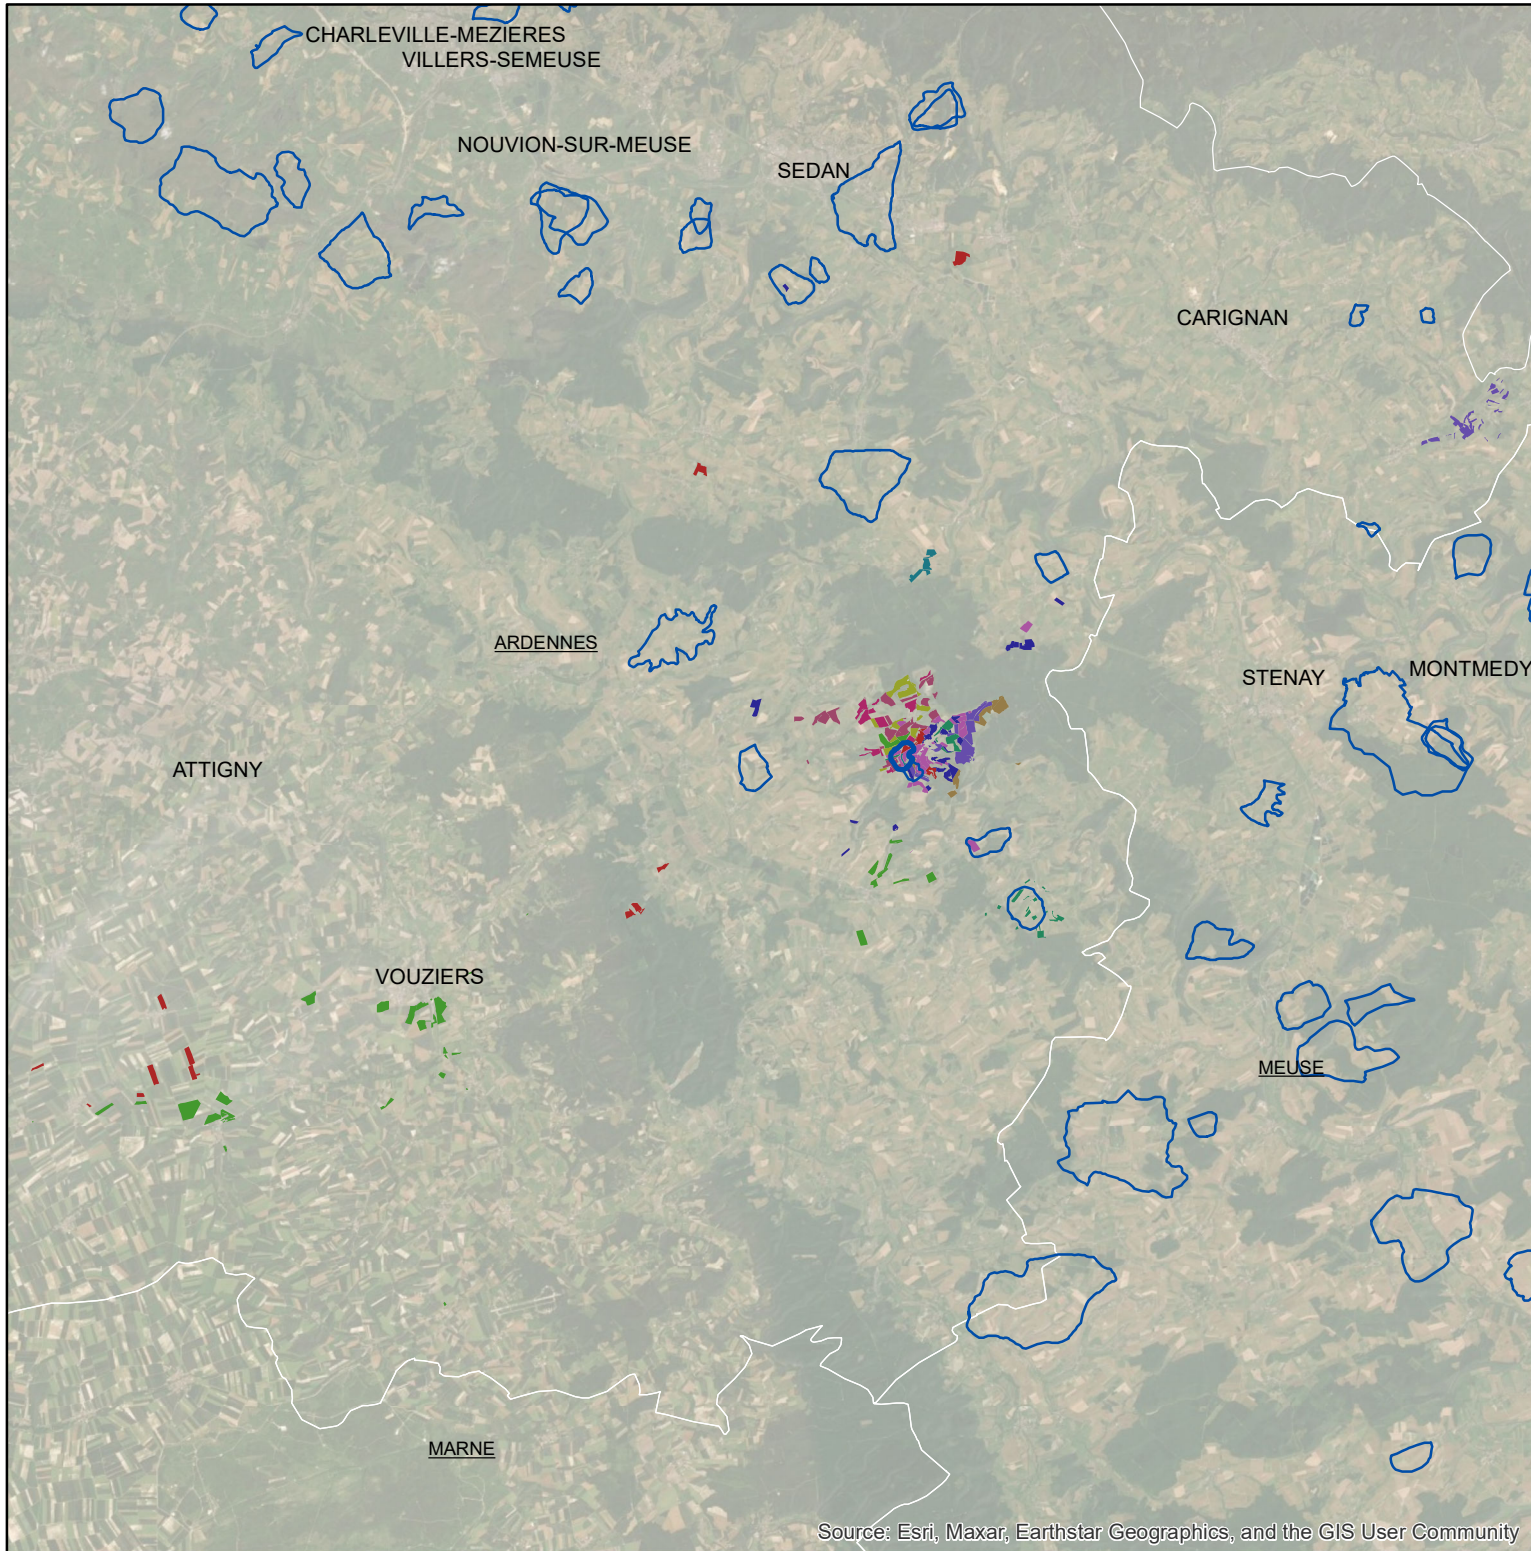

Les parcellaires des agriculteurs concernés en 2019 sur l'AAC 08008 - VAUX-EN-DIEULET (1) (code SANDRE : 5147)

Source: Esri, Maxar, Earthstar Geographics, and the GIS User Community

Légende de la carte principale

1 couleur = 1 exploitation agricole

Légende de la carte de situation

- Région Grand Est
- Agences de l'eau