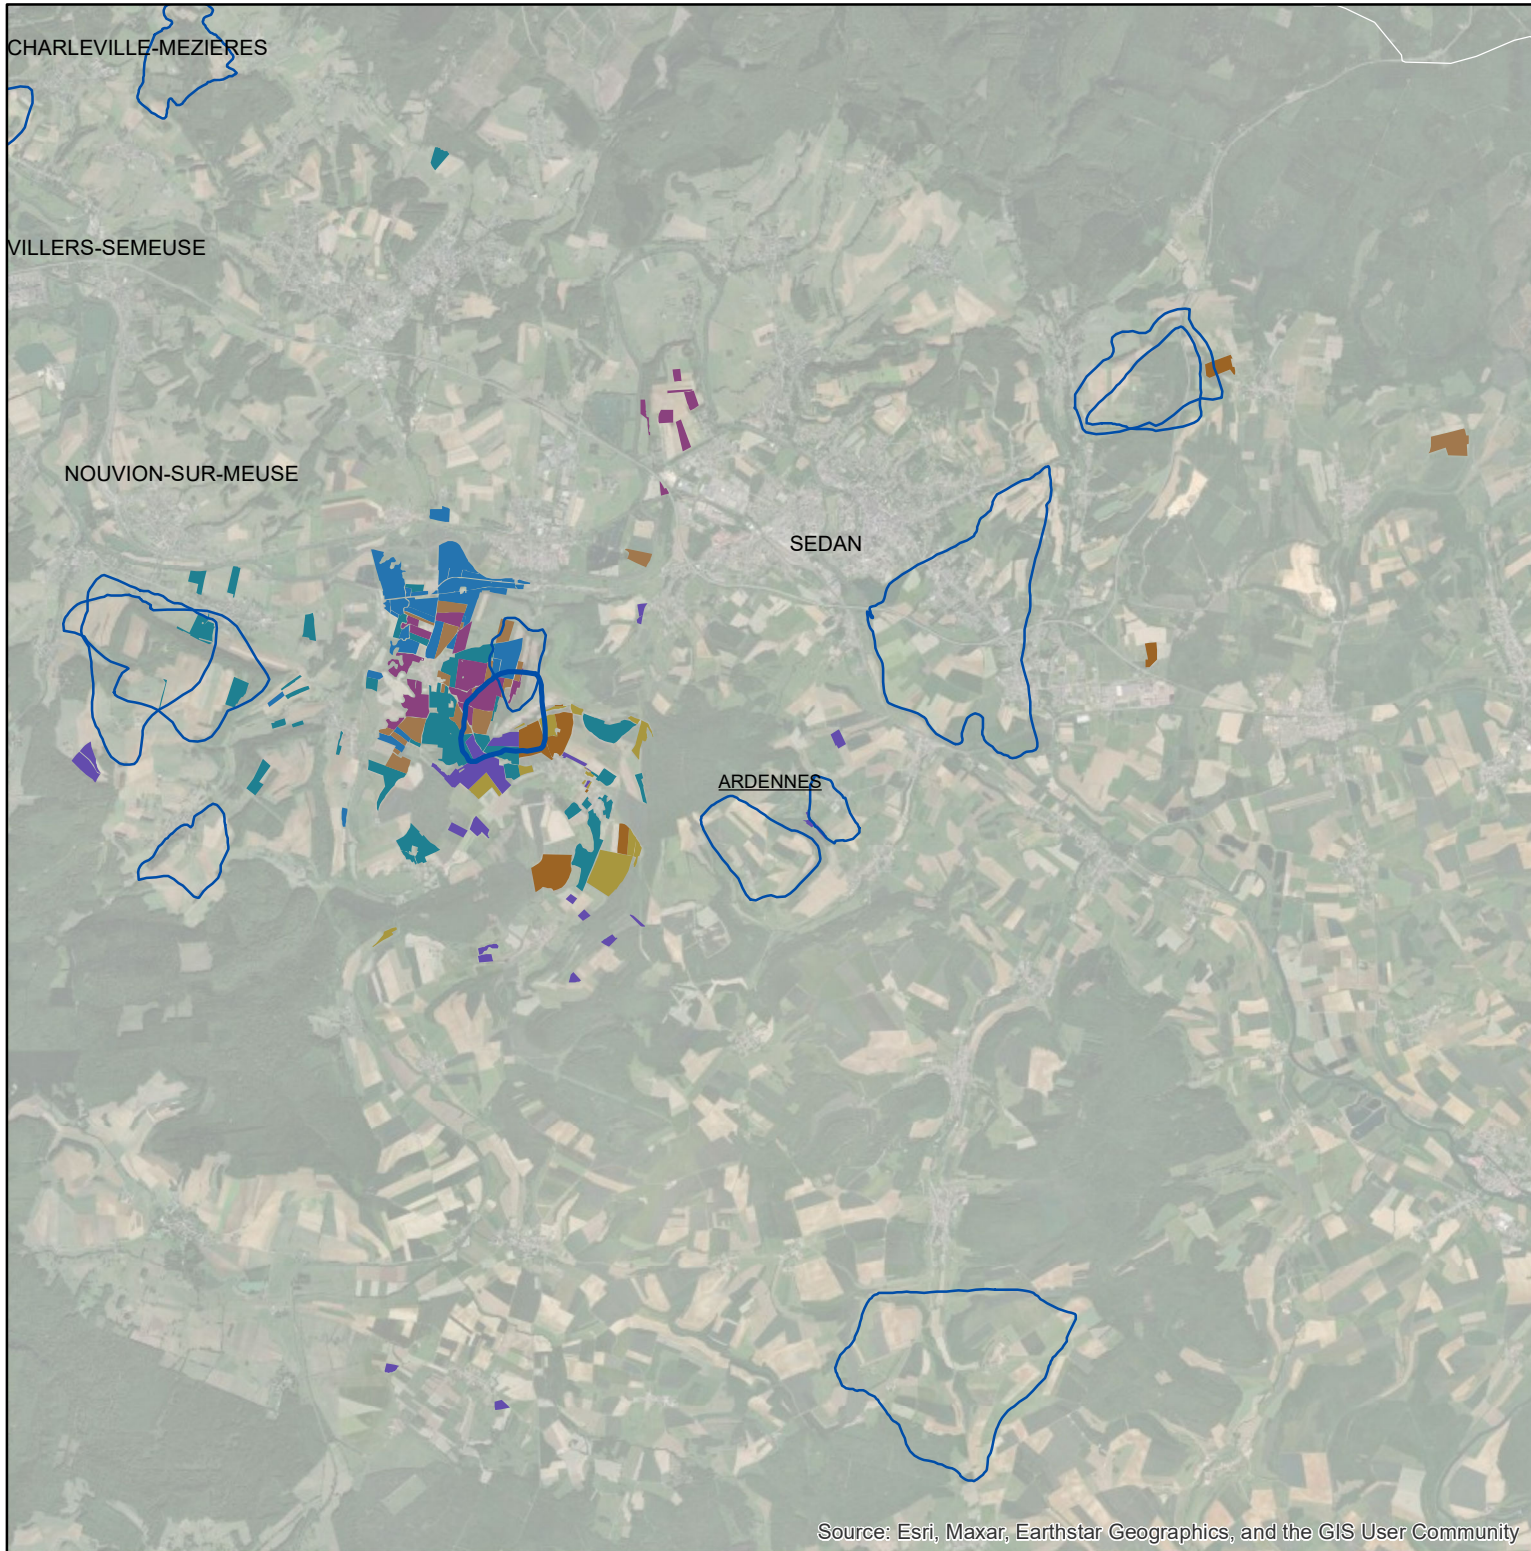

Les parcelles des agriculteurs concernés en 2019 sur l'AAC 08010 - CHEVEUGES (code SANDRE : 983)

Source: Esri, Maxar, Earthstar Geographics, and the GIS User Community

Légende de la carte principale

1 couleur = 1 exploitation agricole

Légende de la carte de situation

- Région Grand Est
- Agences de l'eau