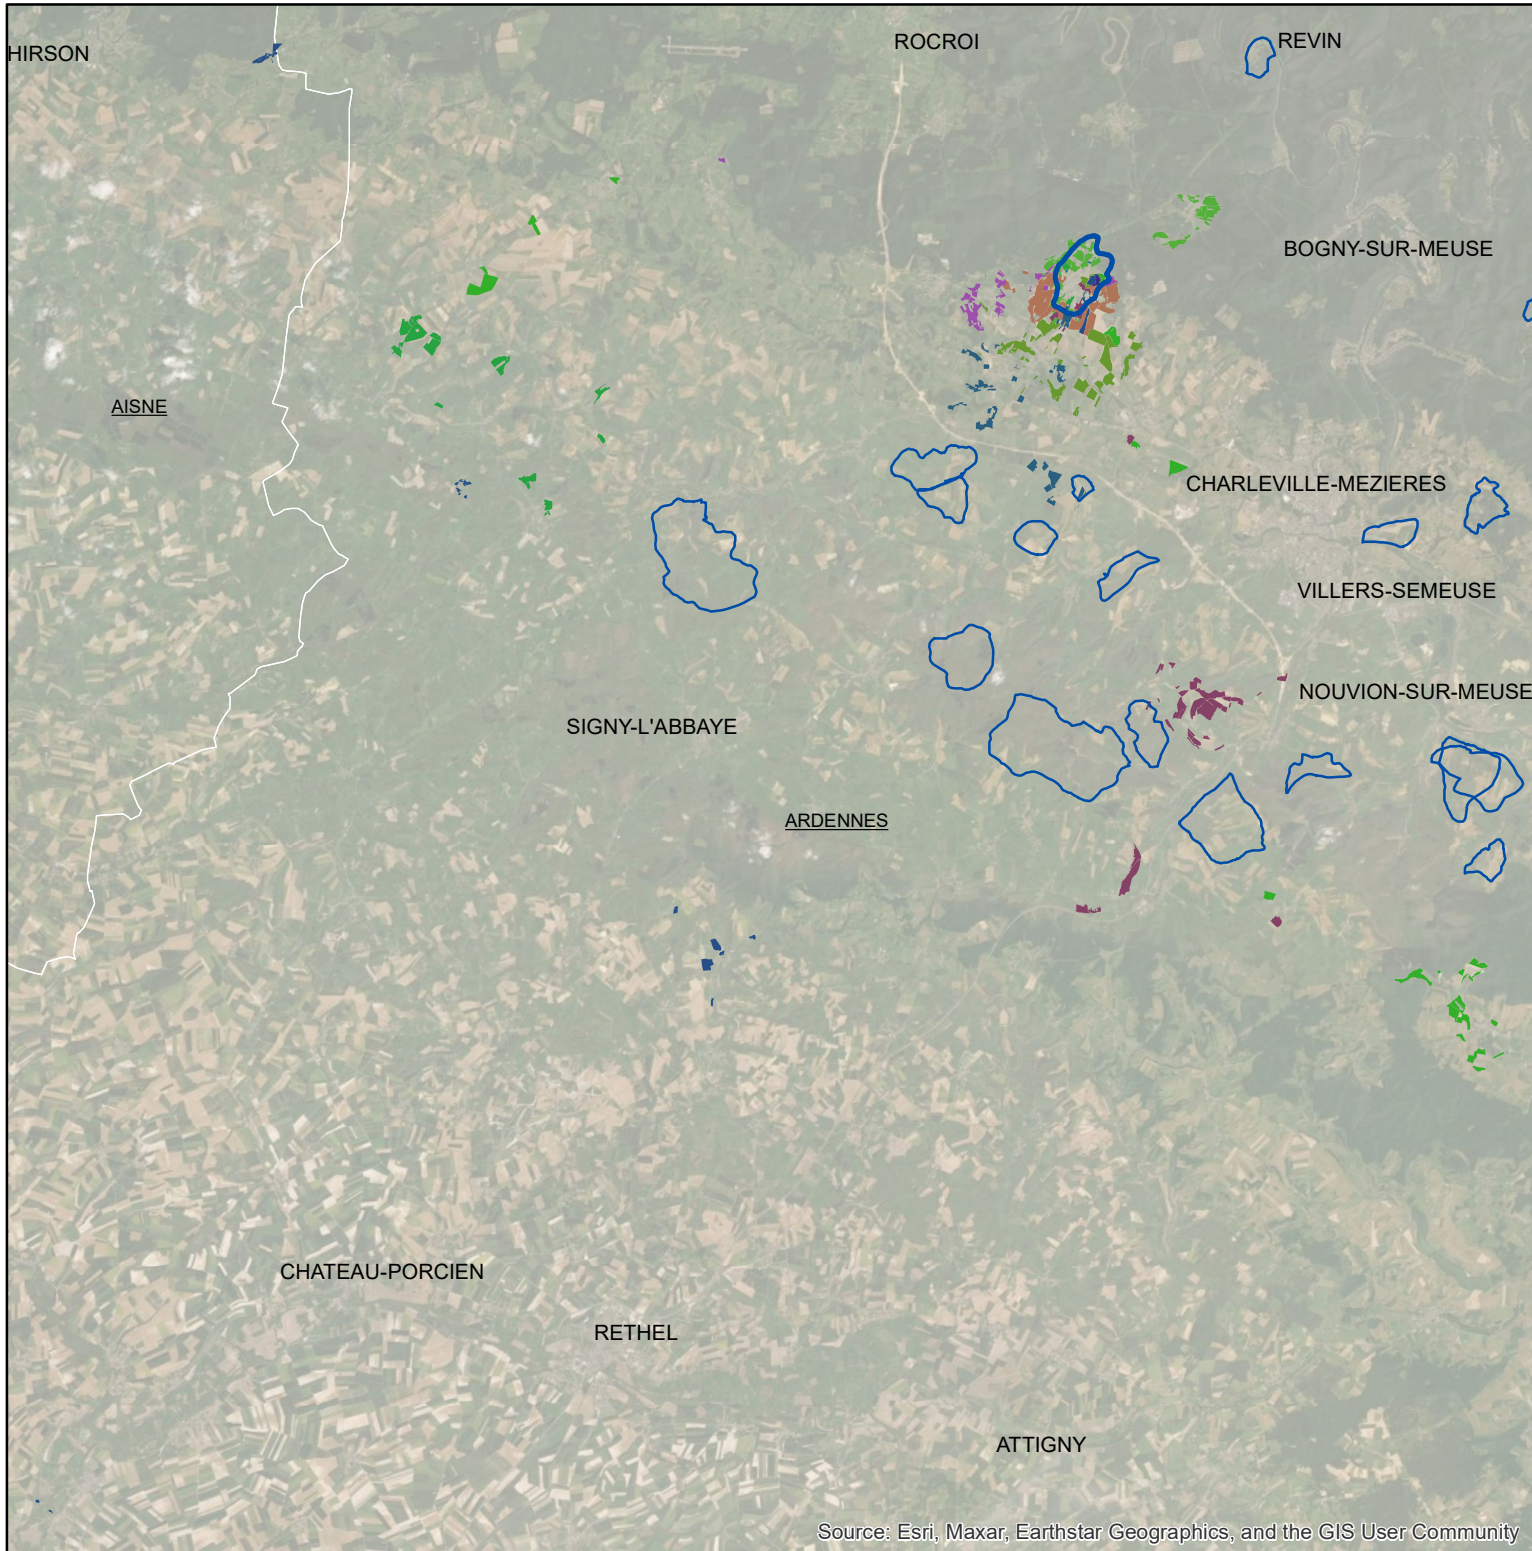

Les parcellaires des agriculteurs concernés en 2019 sur l'AAC 08011 - RENWEZ (code SANDRE : 5212)

Source: Esri, Maxar, Earthstar Geographics, and the GIS User Community

Légende de la carte principale

1 couleur = 1 exploitation agricole

Légende de la carte de situation

- Région Grand Est
- Agences de l'eau