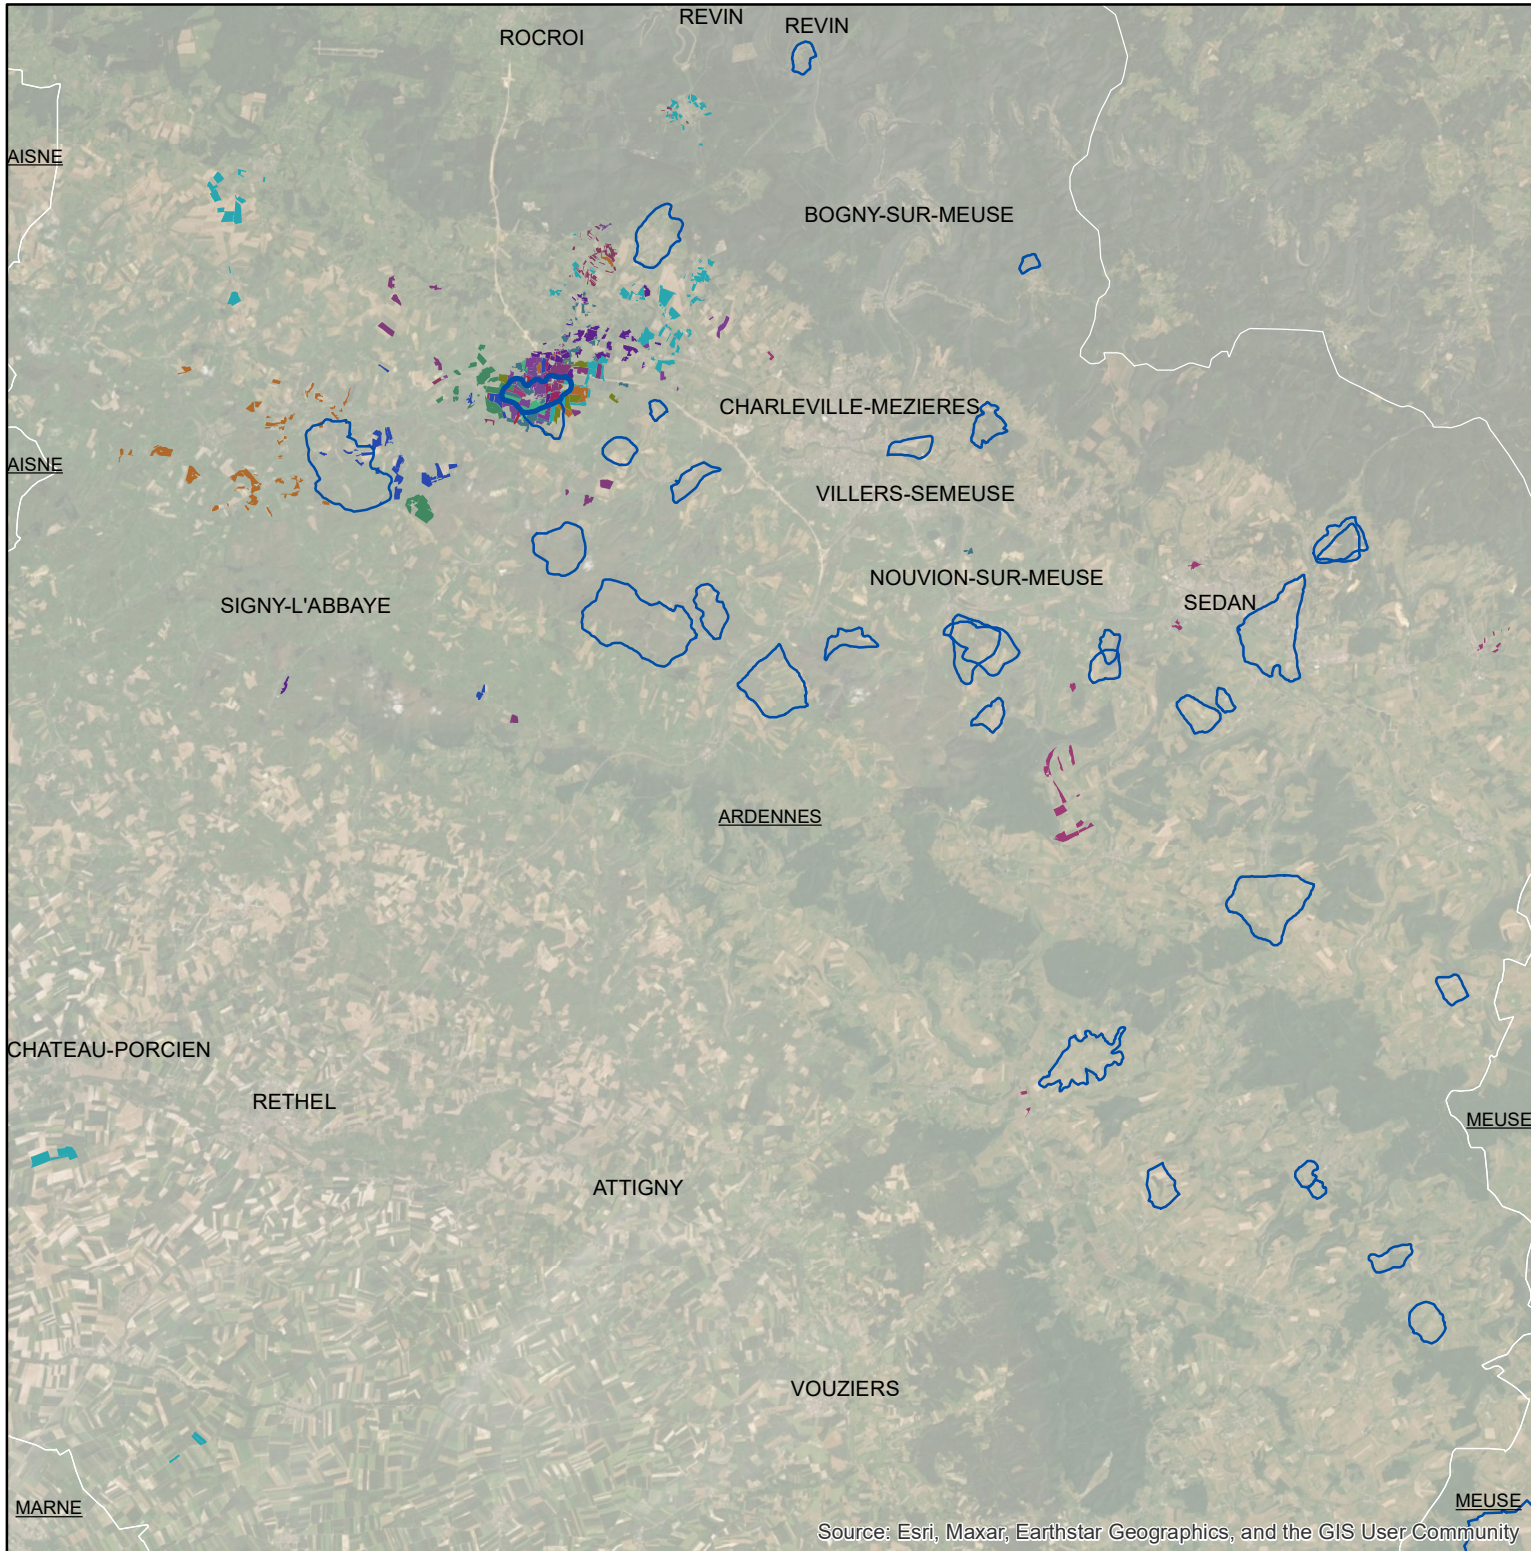

Les parcelles des agriculteurs concernés en 2019 sur l'AAC 08012 - REMILLY-LES-POTHEES (code SANDRE : 5036)

Source: Esri, Maxar, Earthstar Geographics, and the GIS User Community

Légende de la carte principale

1 couleur = 1 exploitation agricole

Légende de la carte de situation

- Région Grand Est
- Agences de l'eau