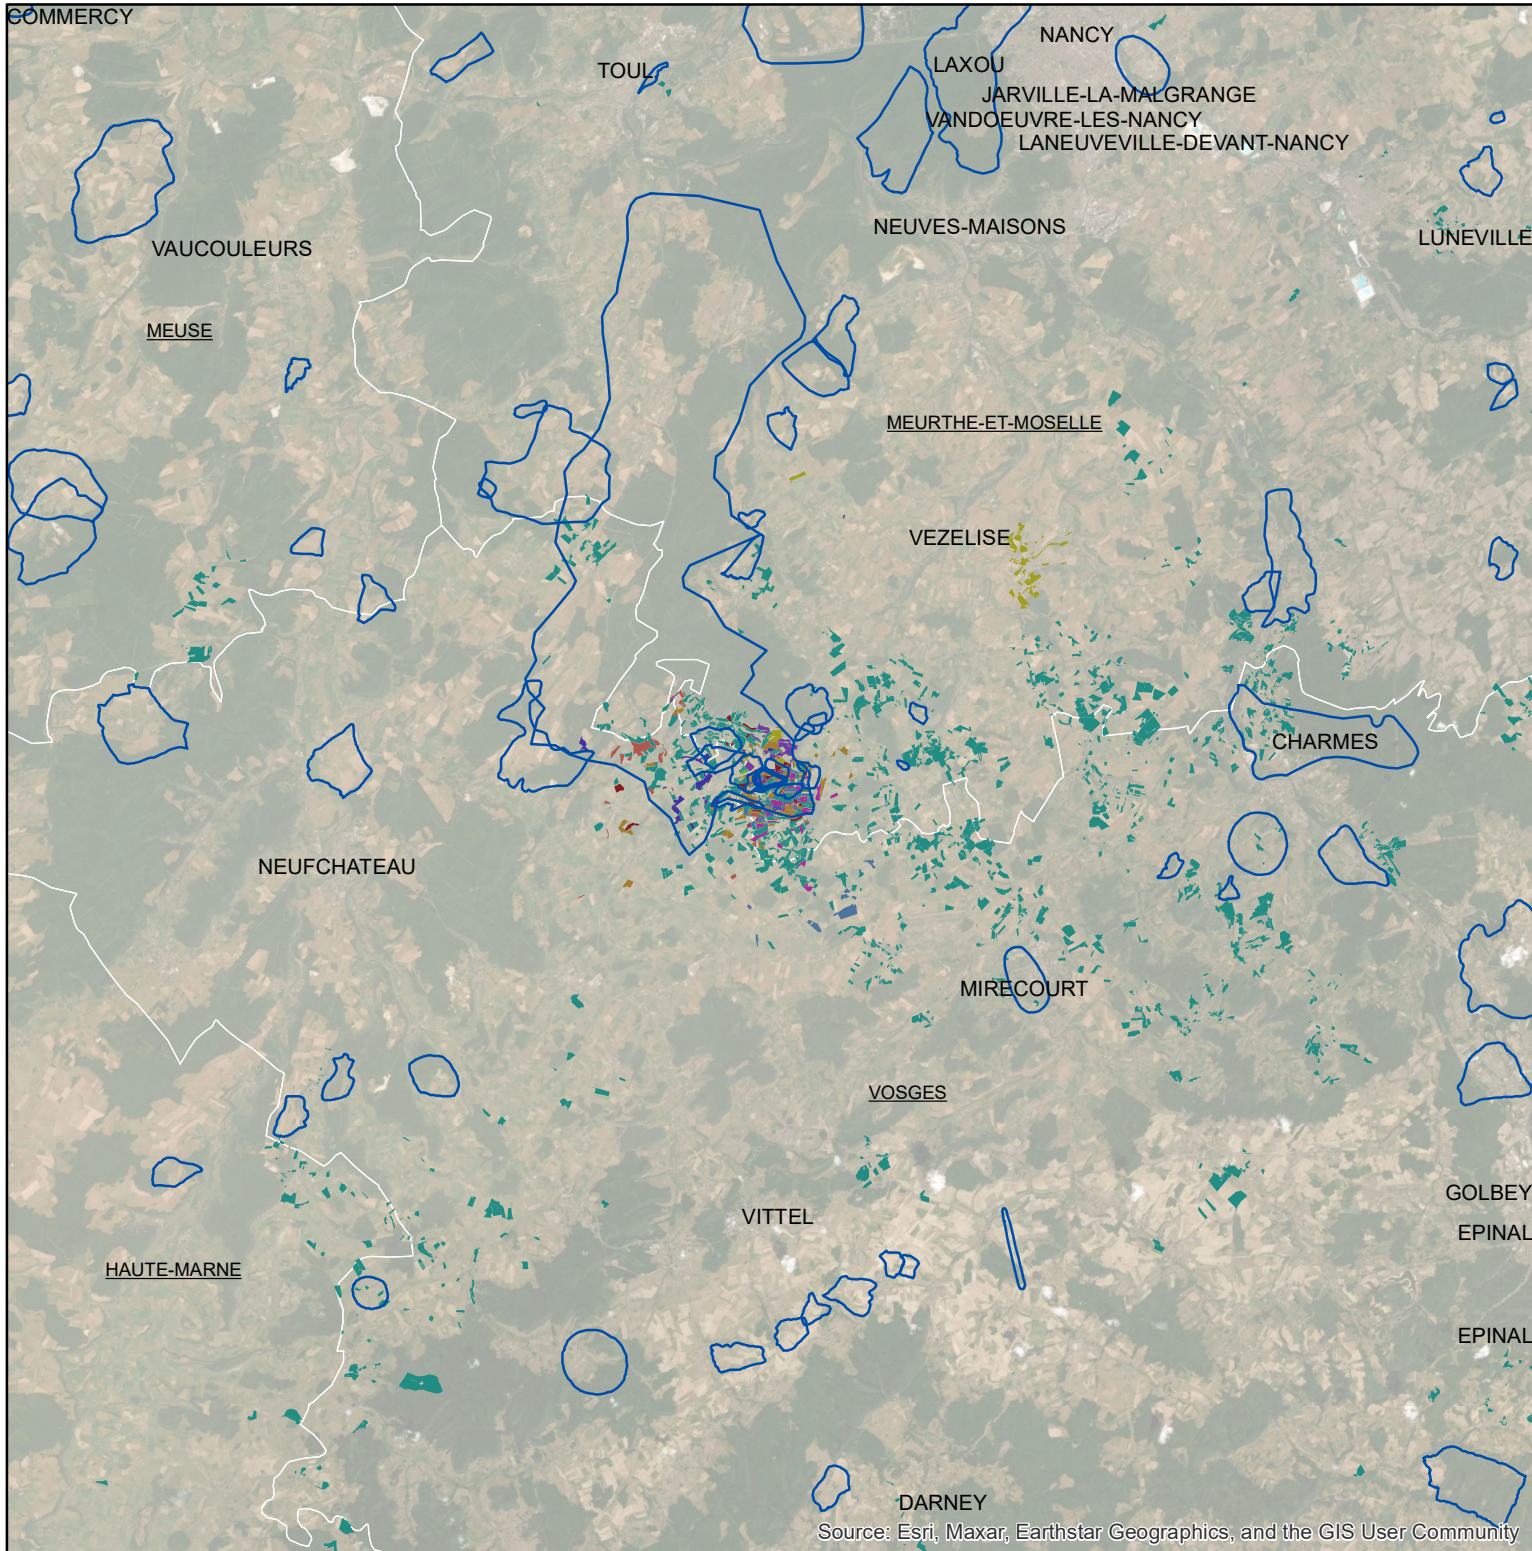

## Les parcelles des agriculteurs concernés en 2019 sur l'AAC 54007 - BEUVEZIN (2) (code SANDRE : 4970)

Le zoom ne représente pas la totalité des exploitations concernées par l'AAC

### Légende de la carte principale

1 couleur = 1 exploitation agricole

### Légende de la carte de situation

-  Région Grand Est
-  Agences de l'eau