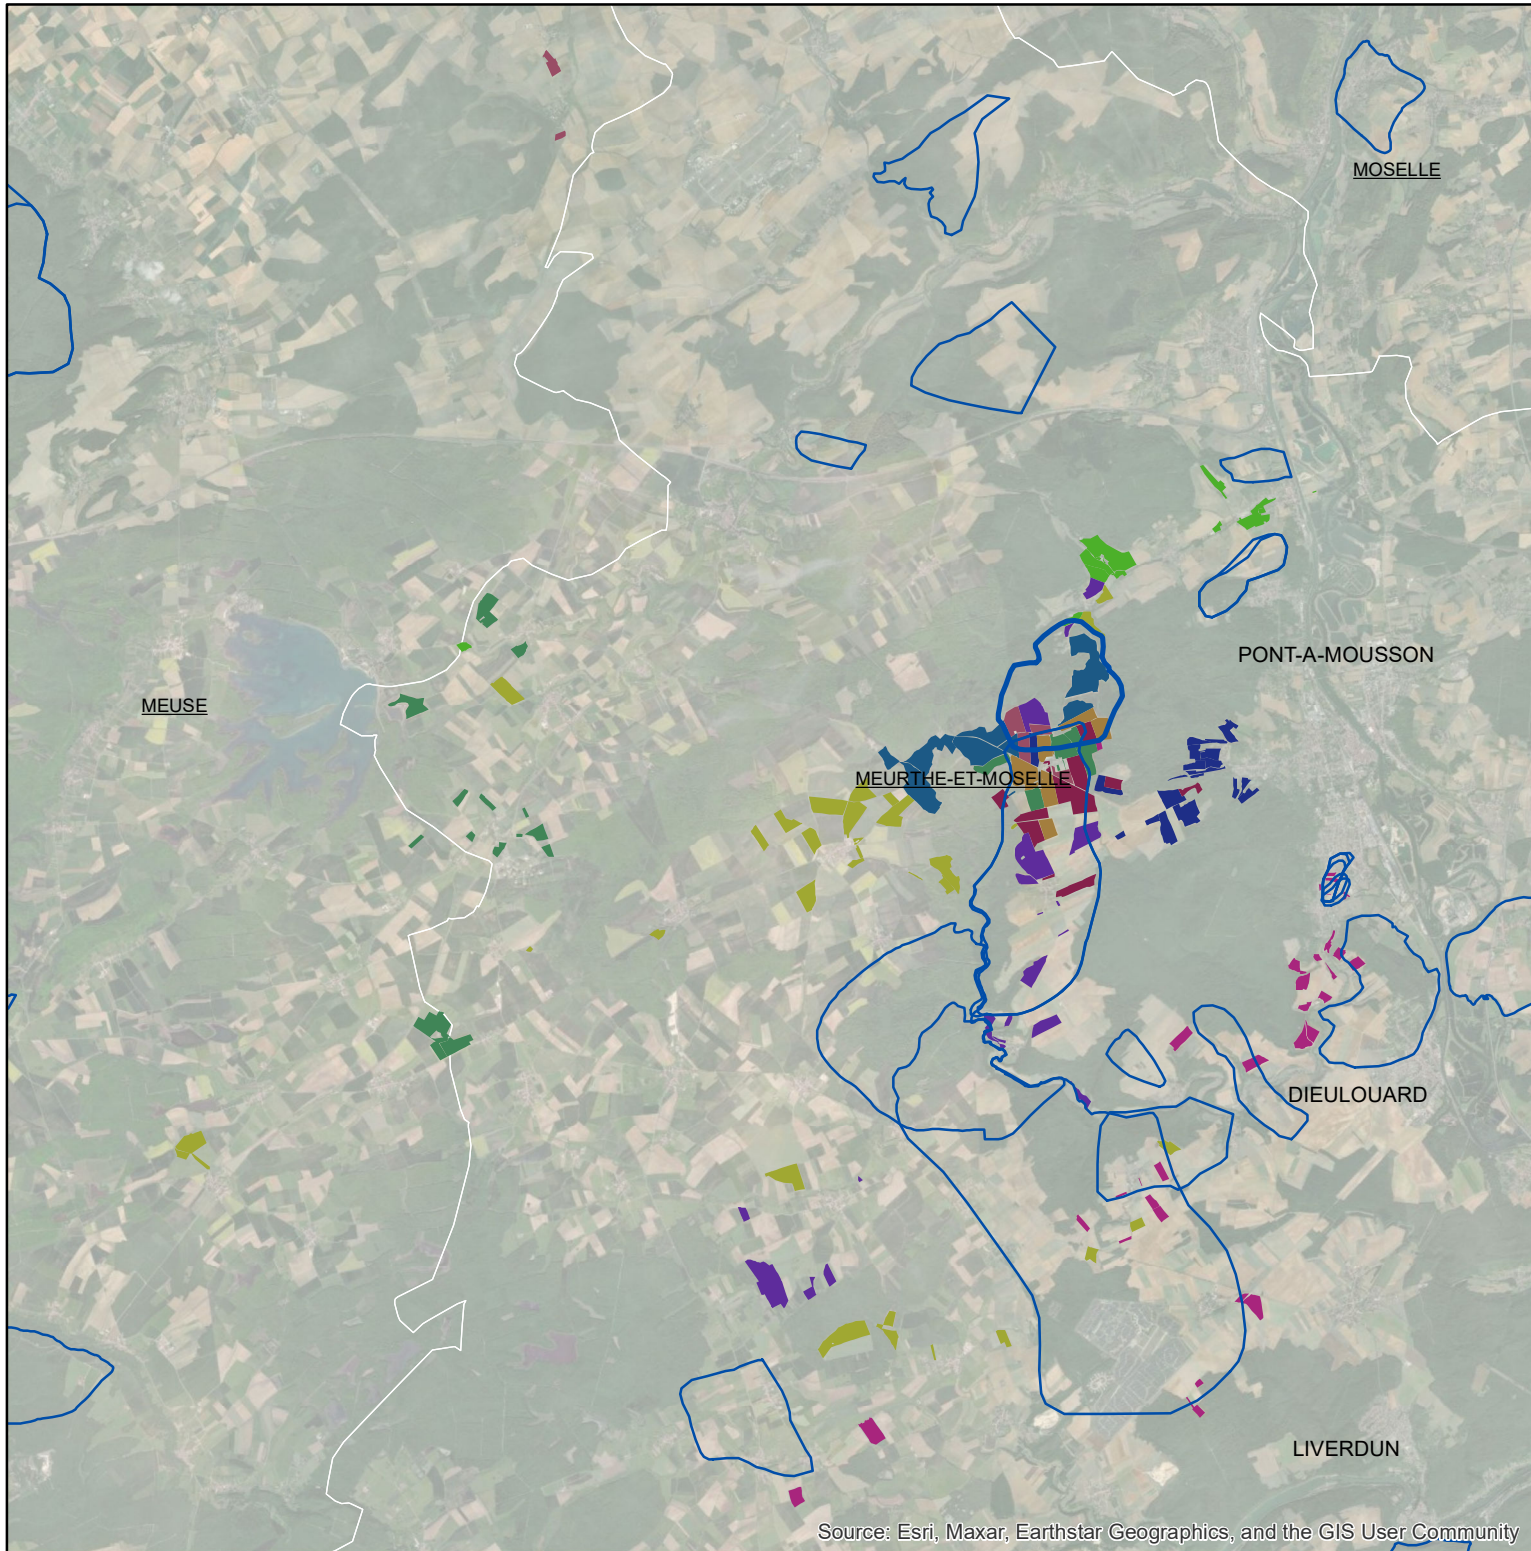

Les parcellaires des agriculteurs concernés en 2019 sur l'AAC 54036 - VILCEY SUR TREY (code SANDRE : 4937)

Source: Esri, Maxar, Earthstar Geographics, and the GIS User Community

Légende de la carte principale

1 couleur = 1 exploitation agricole

Légende de la carte de situation

- Région Grand Est
- Agences de l'eau