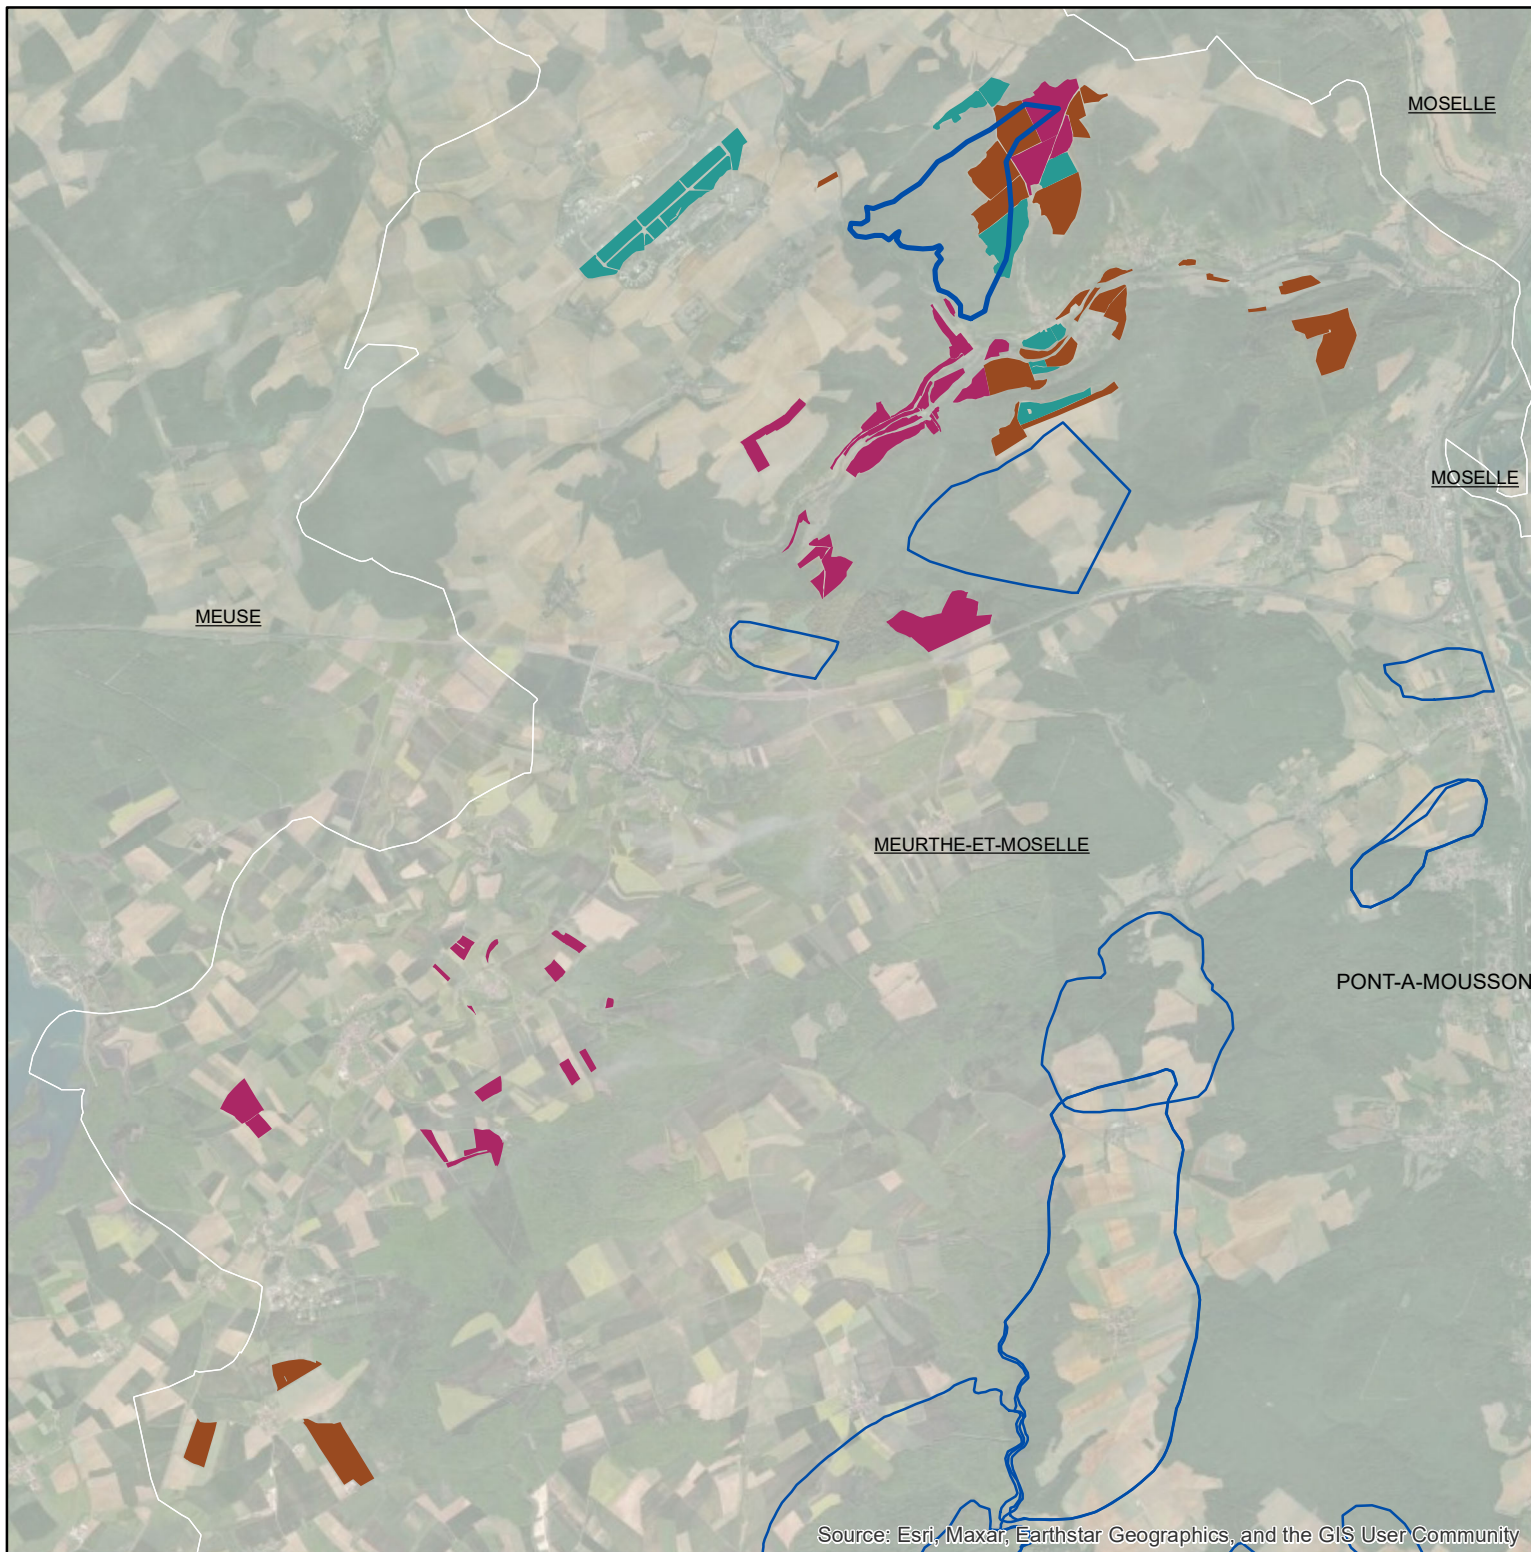

Les parcelles des agriculteurs concernés en 2019 sur l'AAC 54084 - SAINT-JULIEN-LES-GORZE / DOMEVRE EN HAYE (code SANDRE : 5255)

Source: Esri, Maxar, Earthstar Geographics, and the GIS User Community

Légende de la carte principale

1 couleur = 1 exploitation agricole

Légende de la carte de situation

- Région Grand Est
- Agences de l'eau