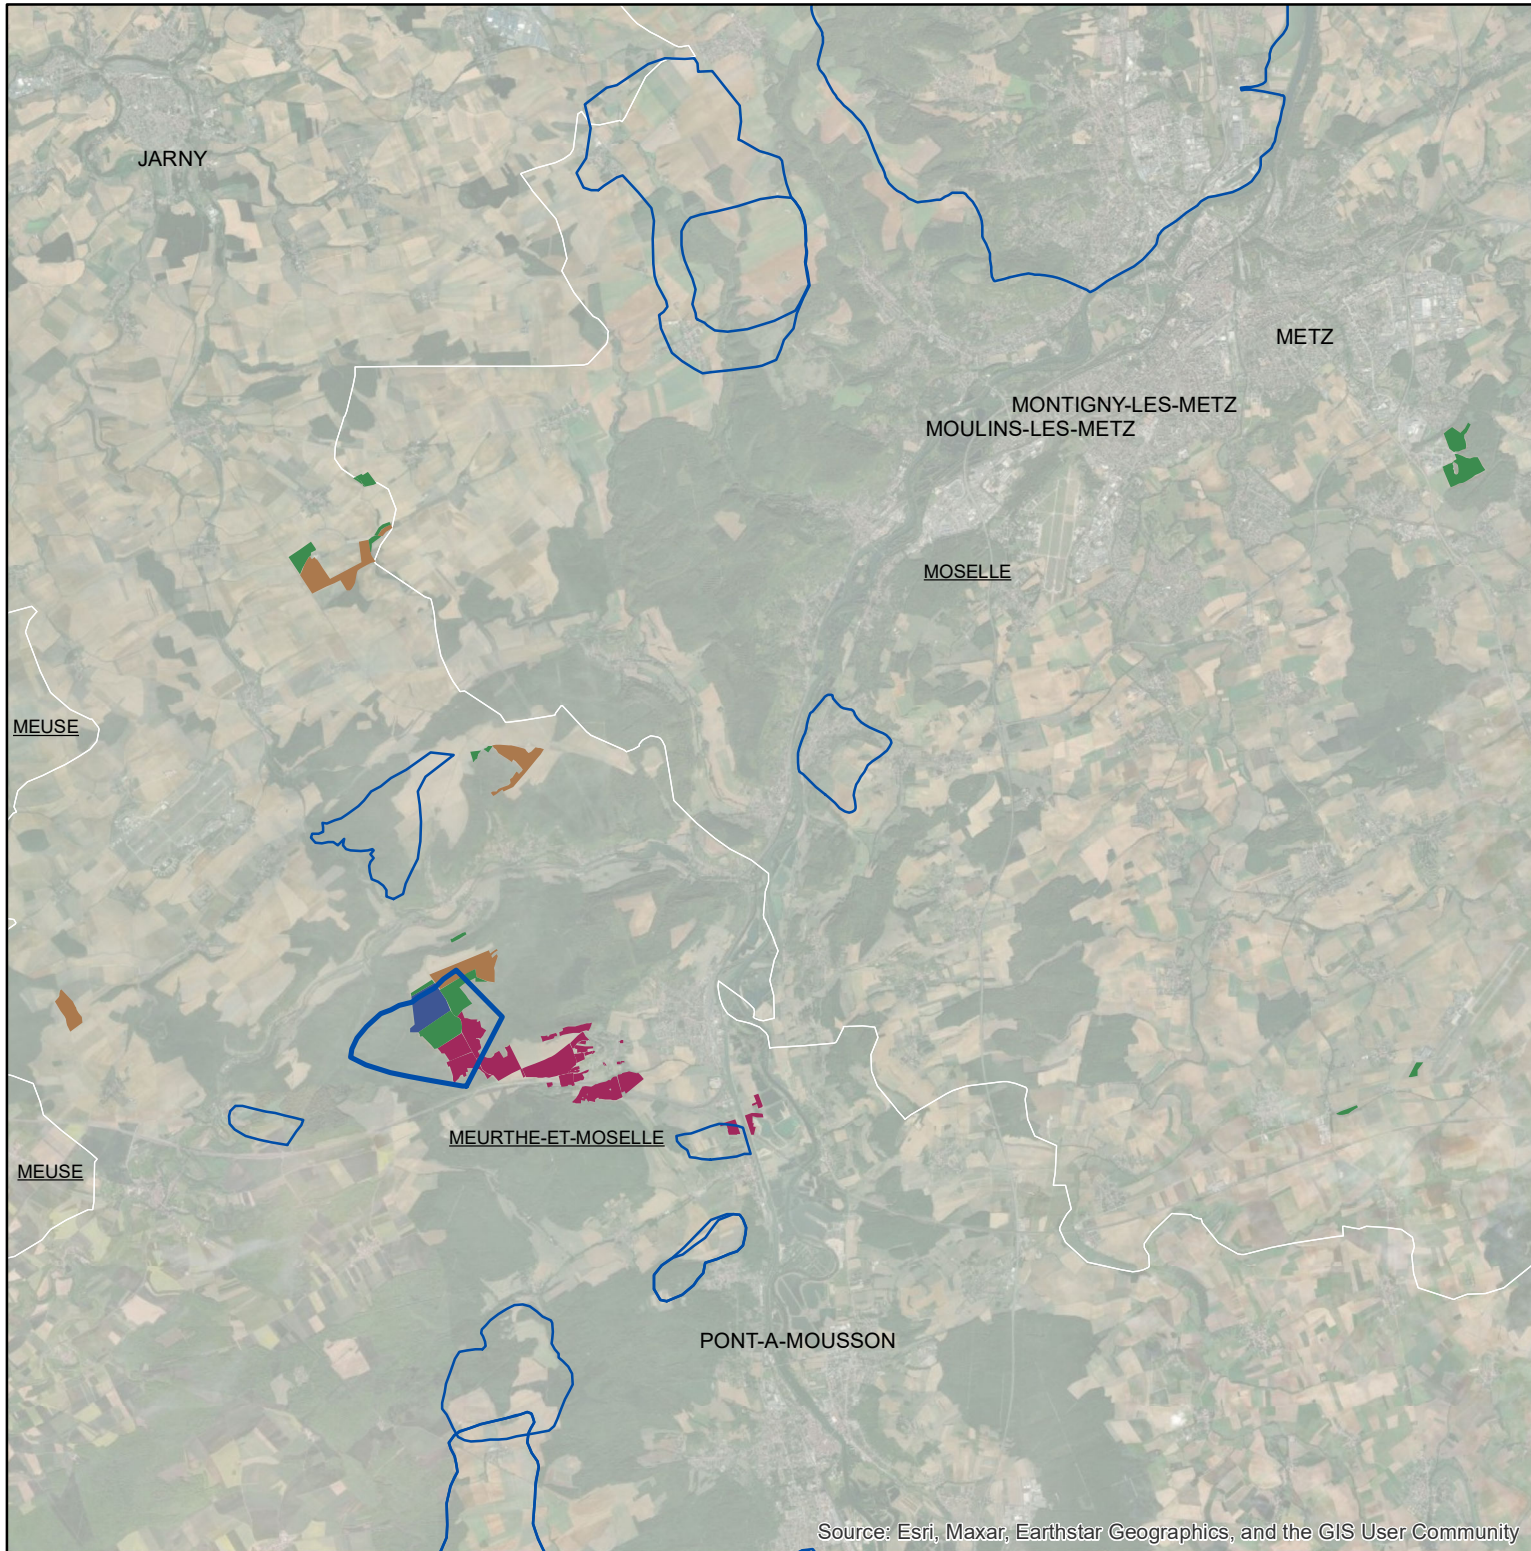

## Les parcelles des agriculteurs concernés en 2019 sur l'AAC 54085 - WAVILLE / DOMEVRE EN HAYE (code SANDRE : 5089)

Source: Esri, Maxar, Earthstar Geographics, and the GIS User Community

0 1,75 3,5 7  
Km

### Légende de la carte principale

1 couleur = 1 exploitation agricole

### Légende de la carte de situation

-  Région Grand Est
-  Agences de l'eau