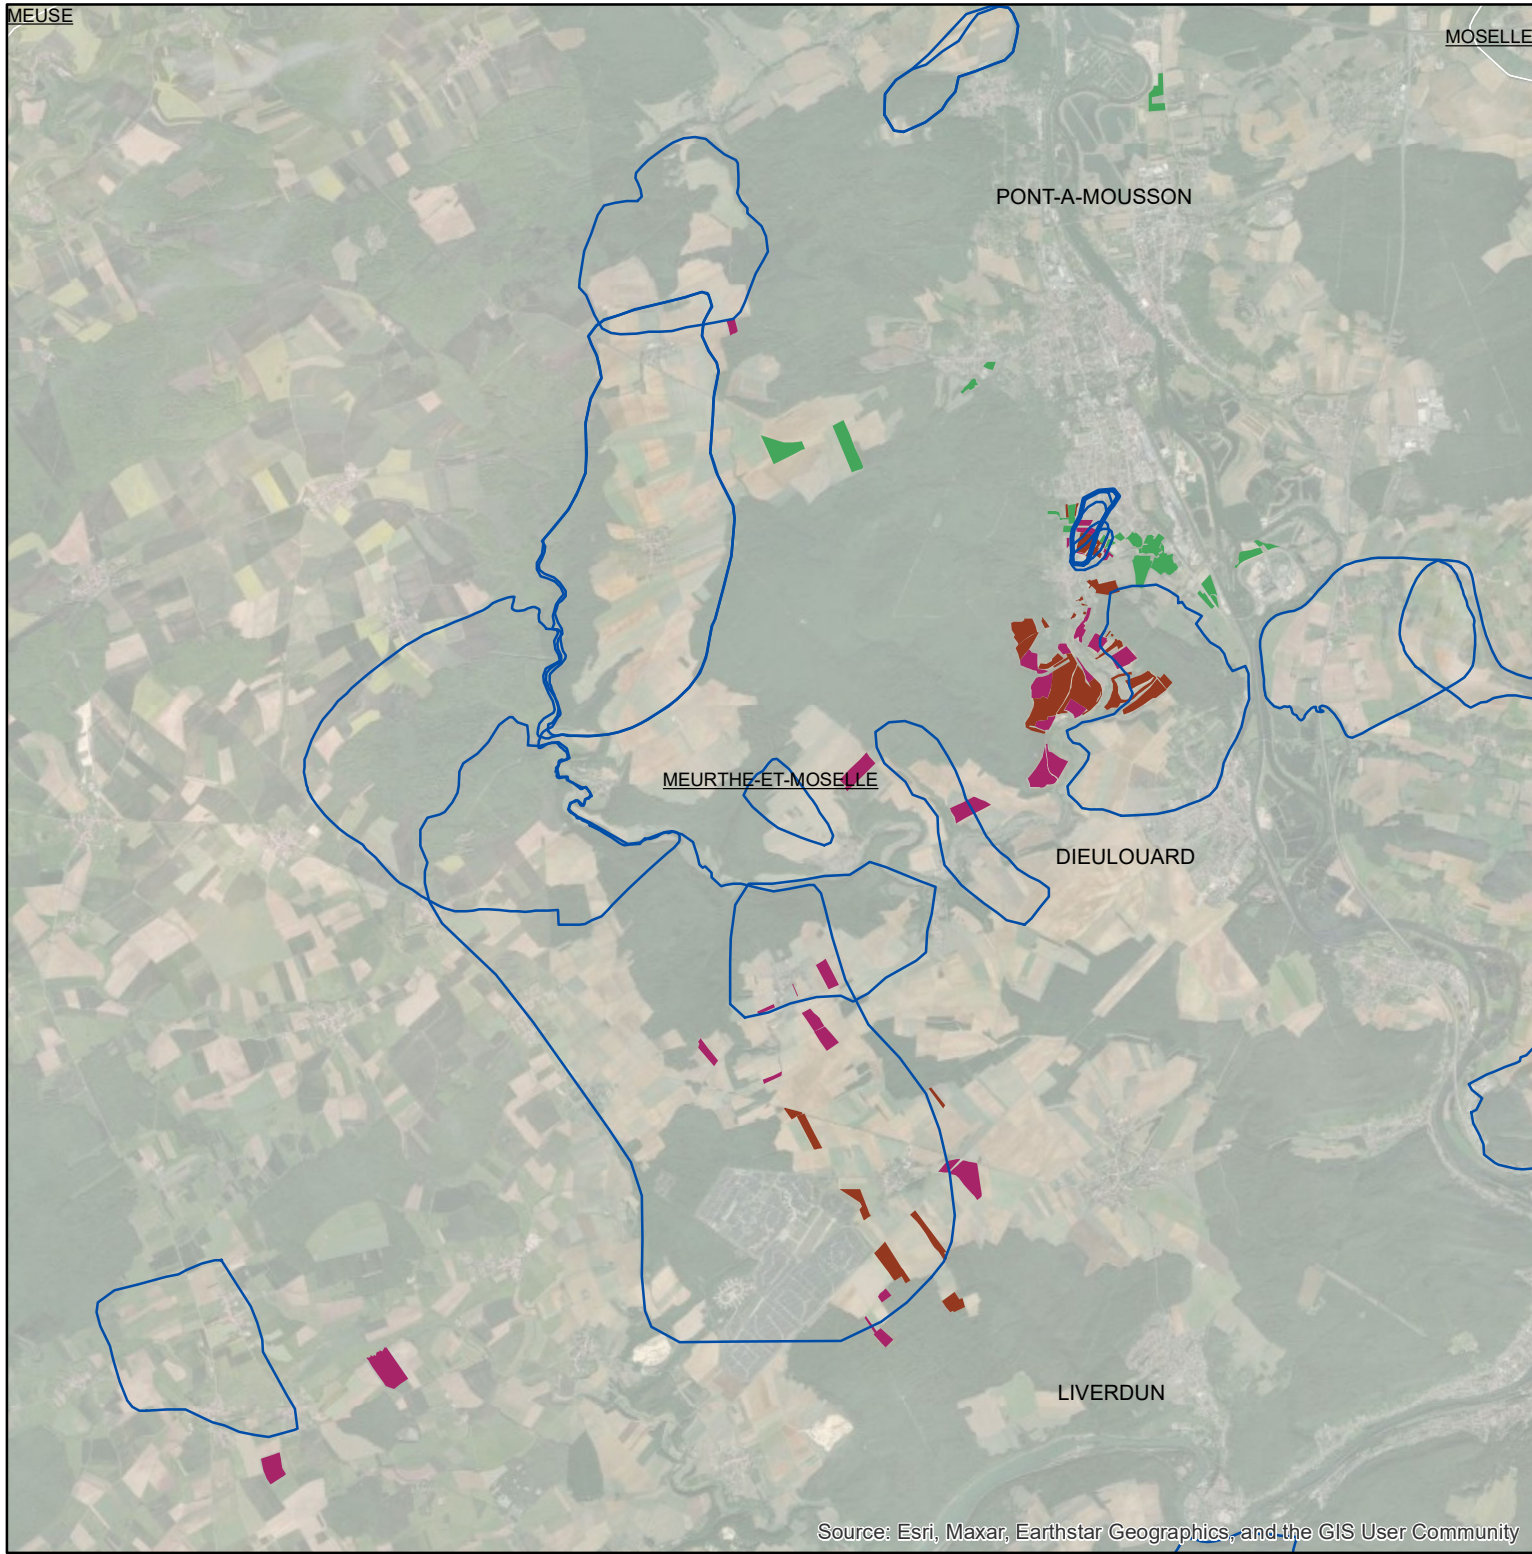

Les parcellaires des agriculteurs concernés en 2019 sur l'AAC 54090 - BLENOD-LES-PONT-A-MOUSSON (1) (code SANDRE : 5071)

Source: Esri, Maxar, Earthstar Geographics, and the GIS User Community

Légende de la carte principale

1 couleur = 1 exploitation agricole

Légende de la carte de situation

- Région Grand Est
- Agences de l'eau