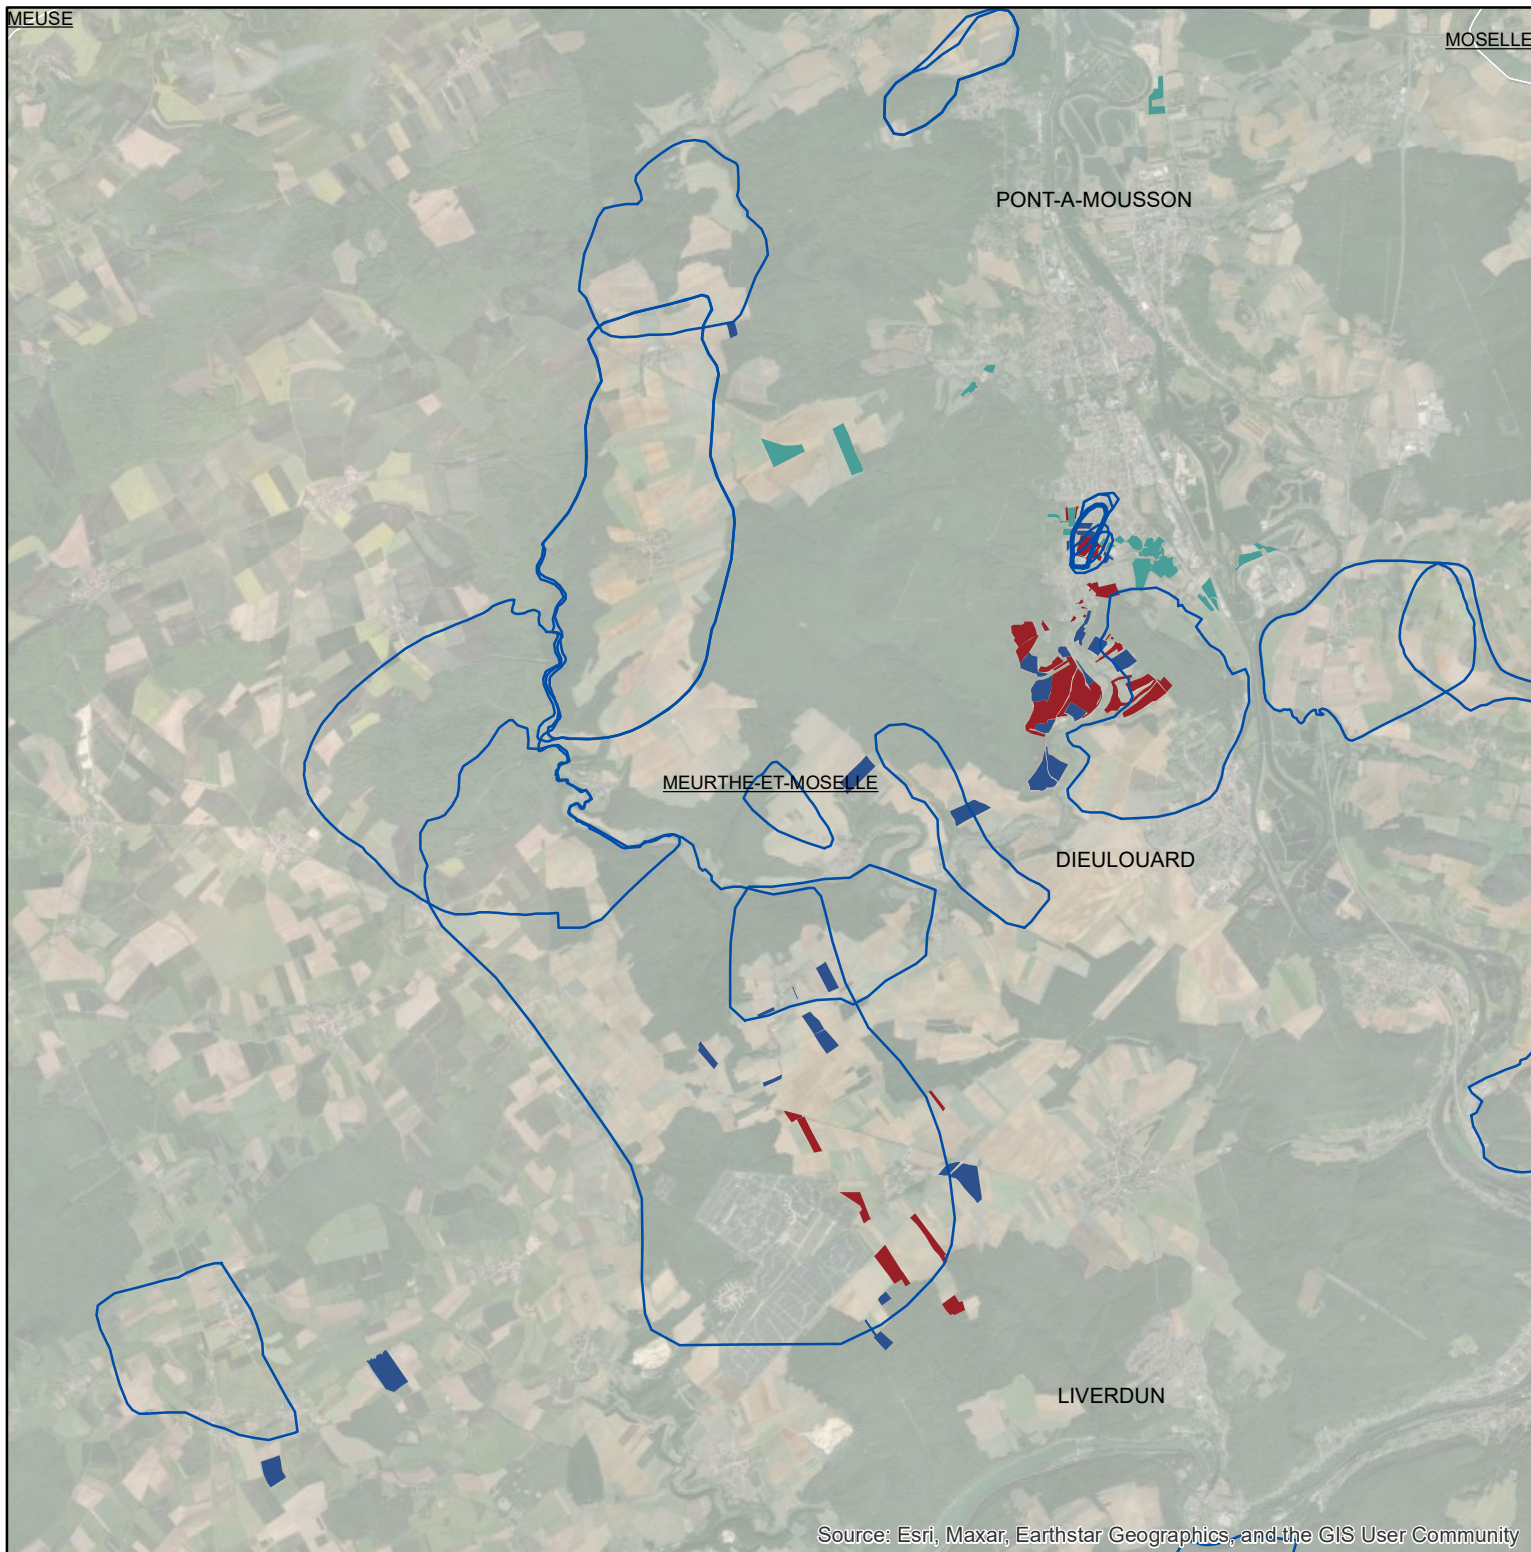

Les parcelles des agriculteurs concernés en 2019 sur l'AAC 54092 - BLENOD-LES-PONT-A-MOUSSON (3) (code SANDRE : 5063)

Source: Esri, Maxar, Earthstar Geographics, and the GIS User Community

0 1,25 2,5 5
Km

Légende de la carte principale

1 couleur = 1 exploitation agricole

Légende de la carte de situation

- Région Grand Est
- Agences de l'eau