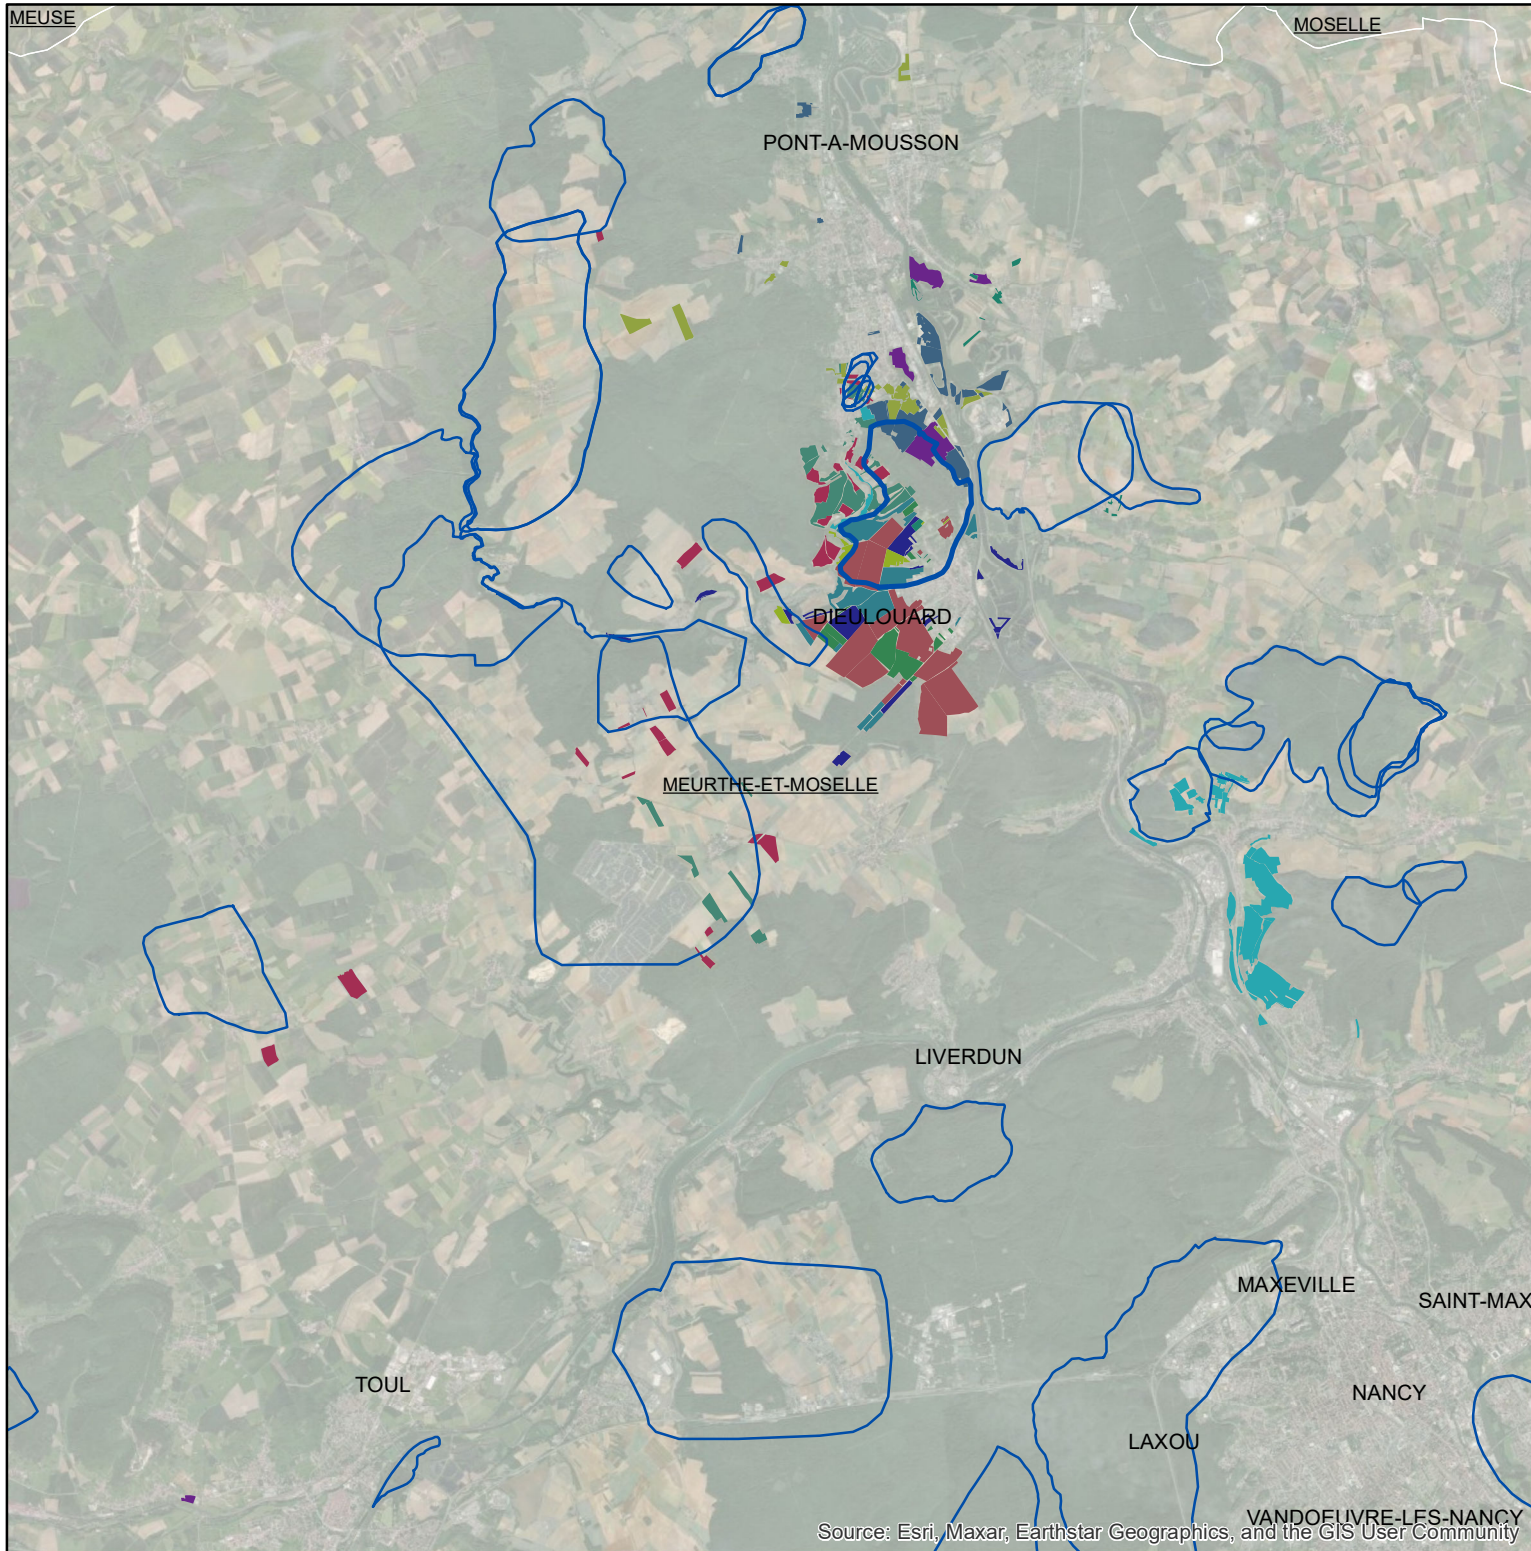

## Les parcelles des agriculteurs concernés en 2019 sur l'AAC 54098 - DIEULOUARD (code SANDRE : 4911)

0 1,75 3,5 7  
Km

### Légende de la carte principale

1 couleur = 1 exploitation agricole

### Légende de la carte de situation

-  Région Grand Est
-  Agences de l'eau