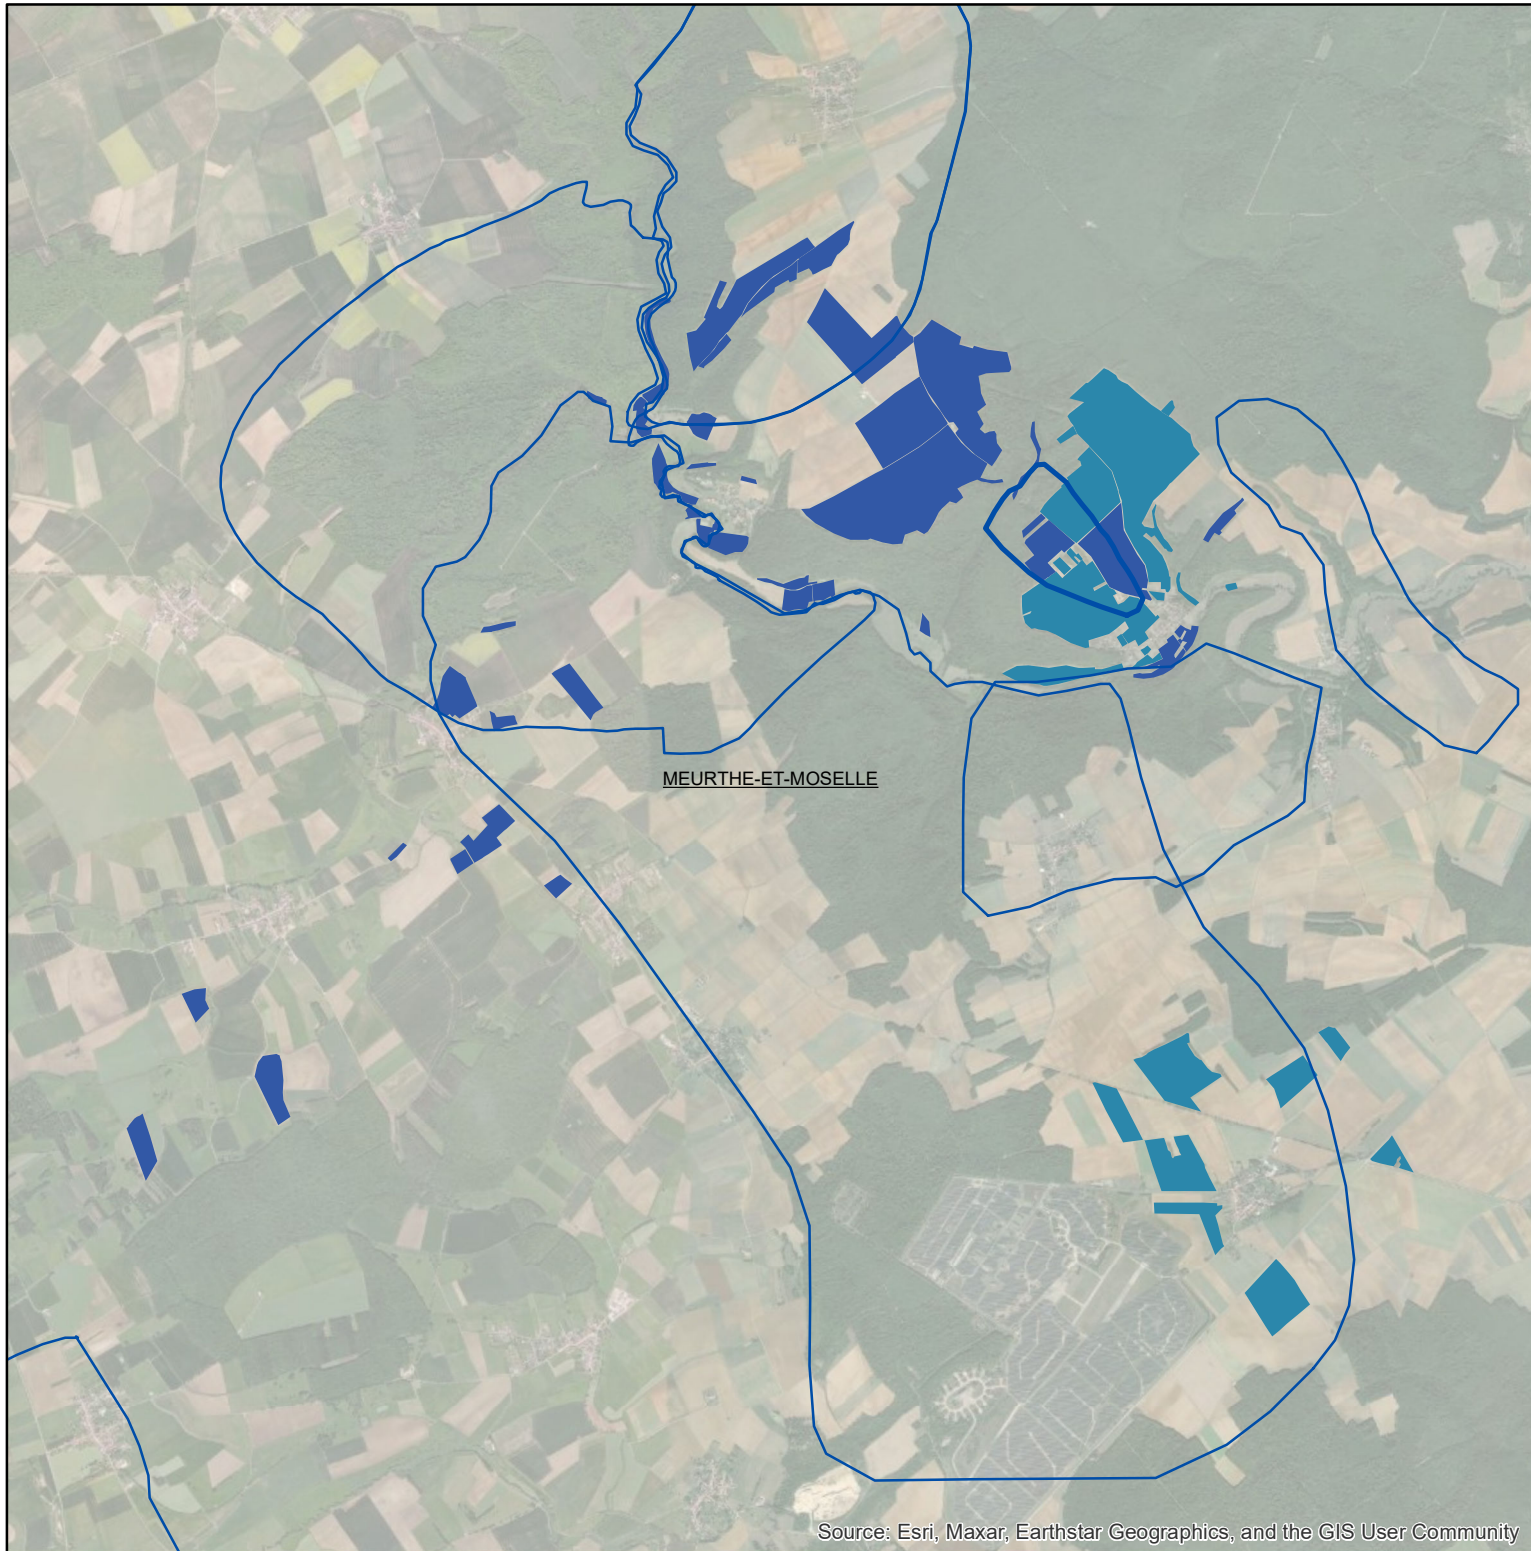

Les parcellaires des agriculteurs concernés en 2019 sur l'AAC 54099 - GEZONCOURT (code SANDRE : 5168)

Source: Esri, Maxar, Earthstar Geographics, and the GIS User Community

0 0,75 1,5 3
Km

Légende de la carte principale

1 couleur = 1 exploitation agricole

Légende de la carte de situation

-  Région Grand Est
-  Agences de l'eau