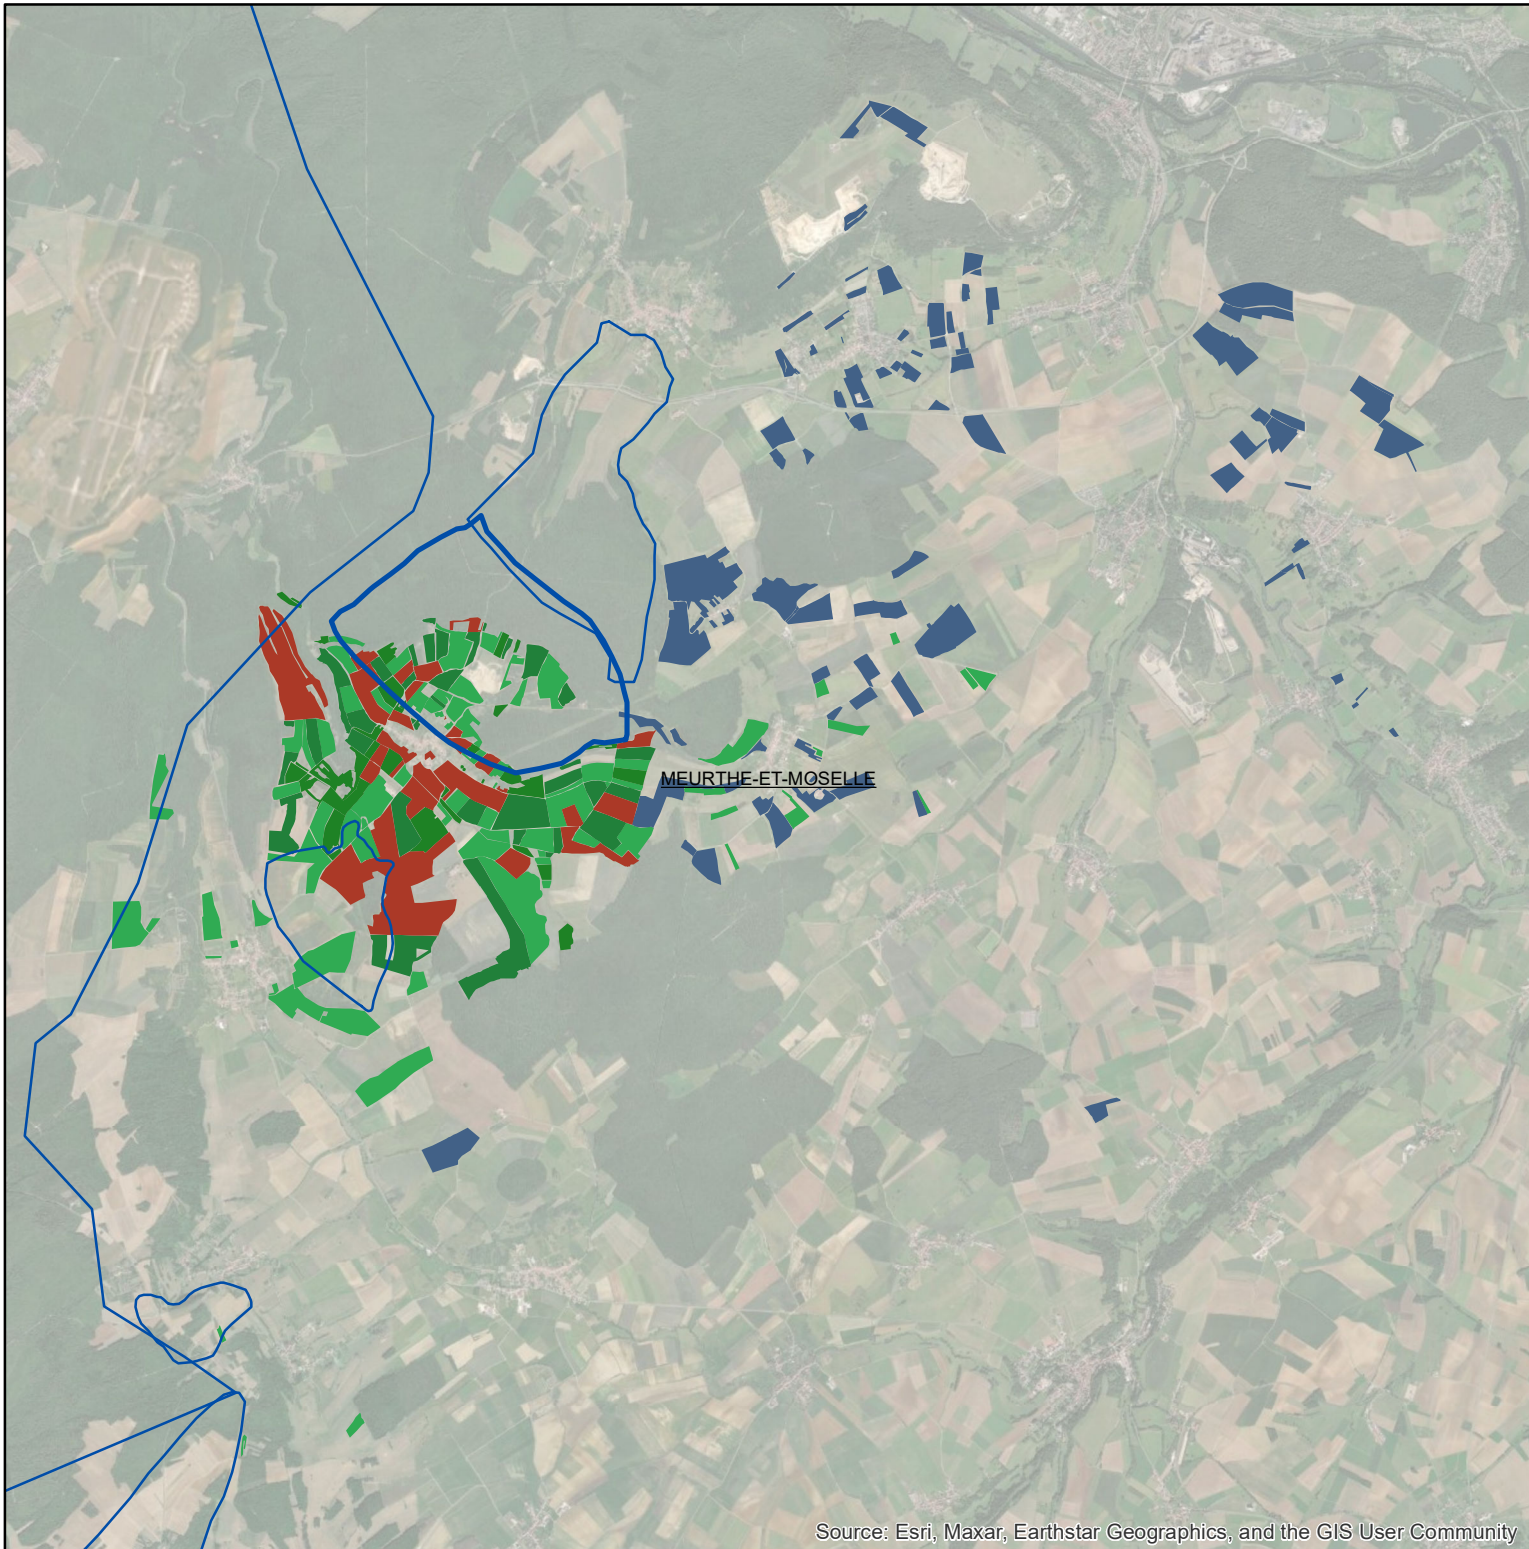

Les parcelles des agriculteurs concernés en 2019 sur l'AAC 54112 - THUILLEY-AUX-GROSEILLES / GERMINY (code SANDRE : 4908)

Source: Esri, Maxar, Earthstar Geographics, and the GIS User Community

0 0,75 1,5 3
Km

Légende de la carte principale

1 couleur = 1 exploitation agricole

Légende de la carte de situation

-  Région Grand Est
-  Agences de l'eau