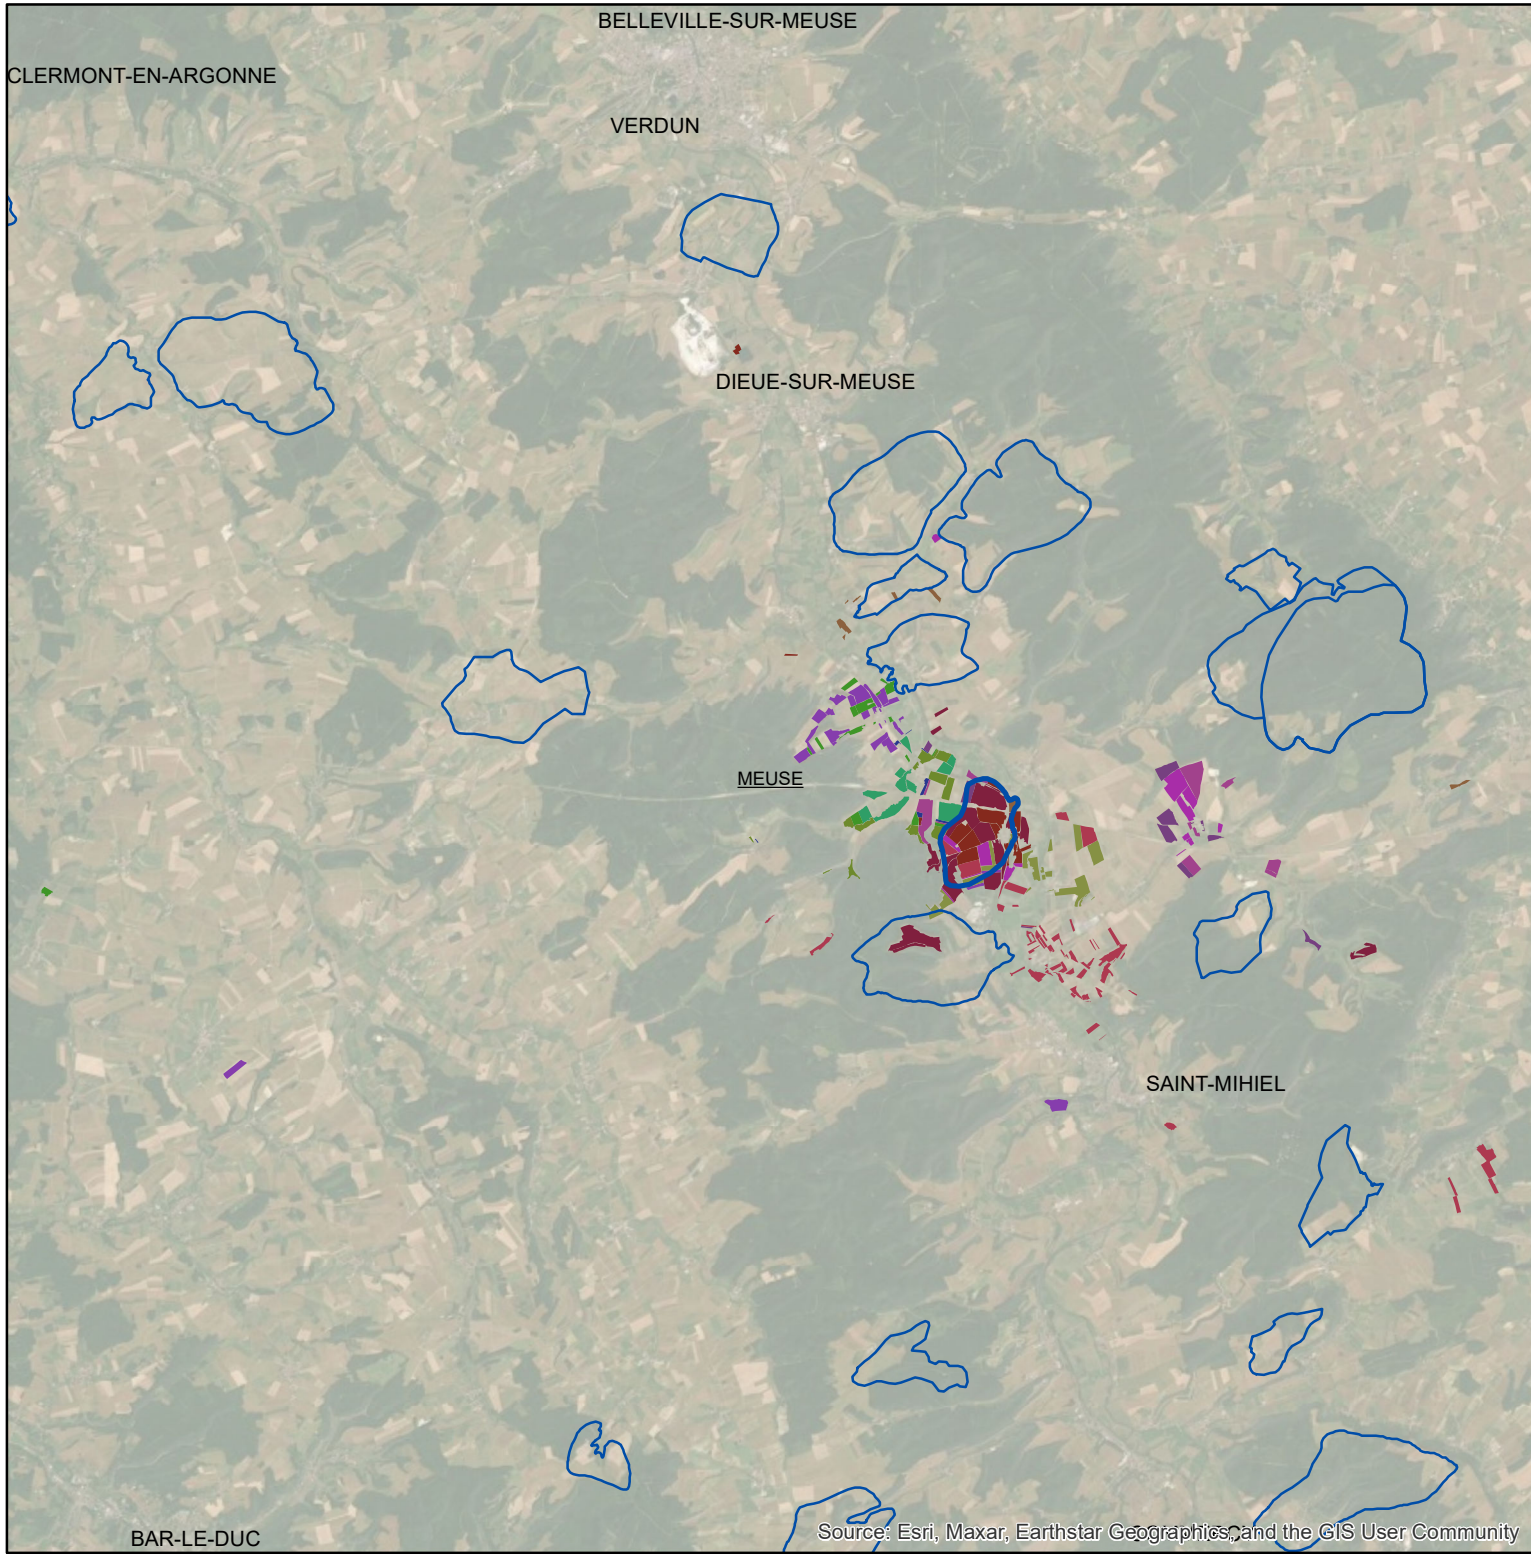

Les parcelles des agriculteurs concernés en 2019 sur l'AAC 55012 - BANNONCOURT (code SANDRE : 5014)

0 2,5 5 10
Km

Légende de la carte principale

1 couleur = 1 exploitation agricole

Légende de la carte de situation

-  Région Grand Est
-  Agences de l'eau