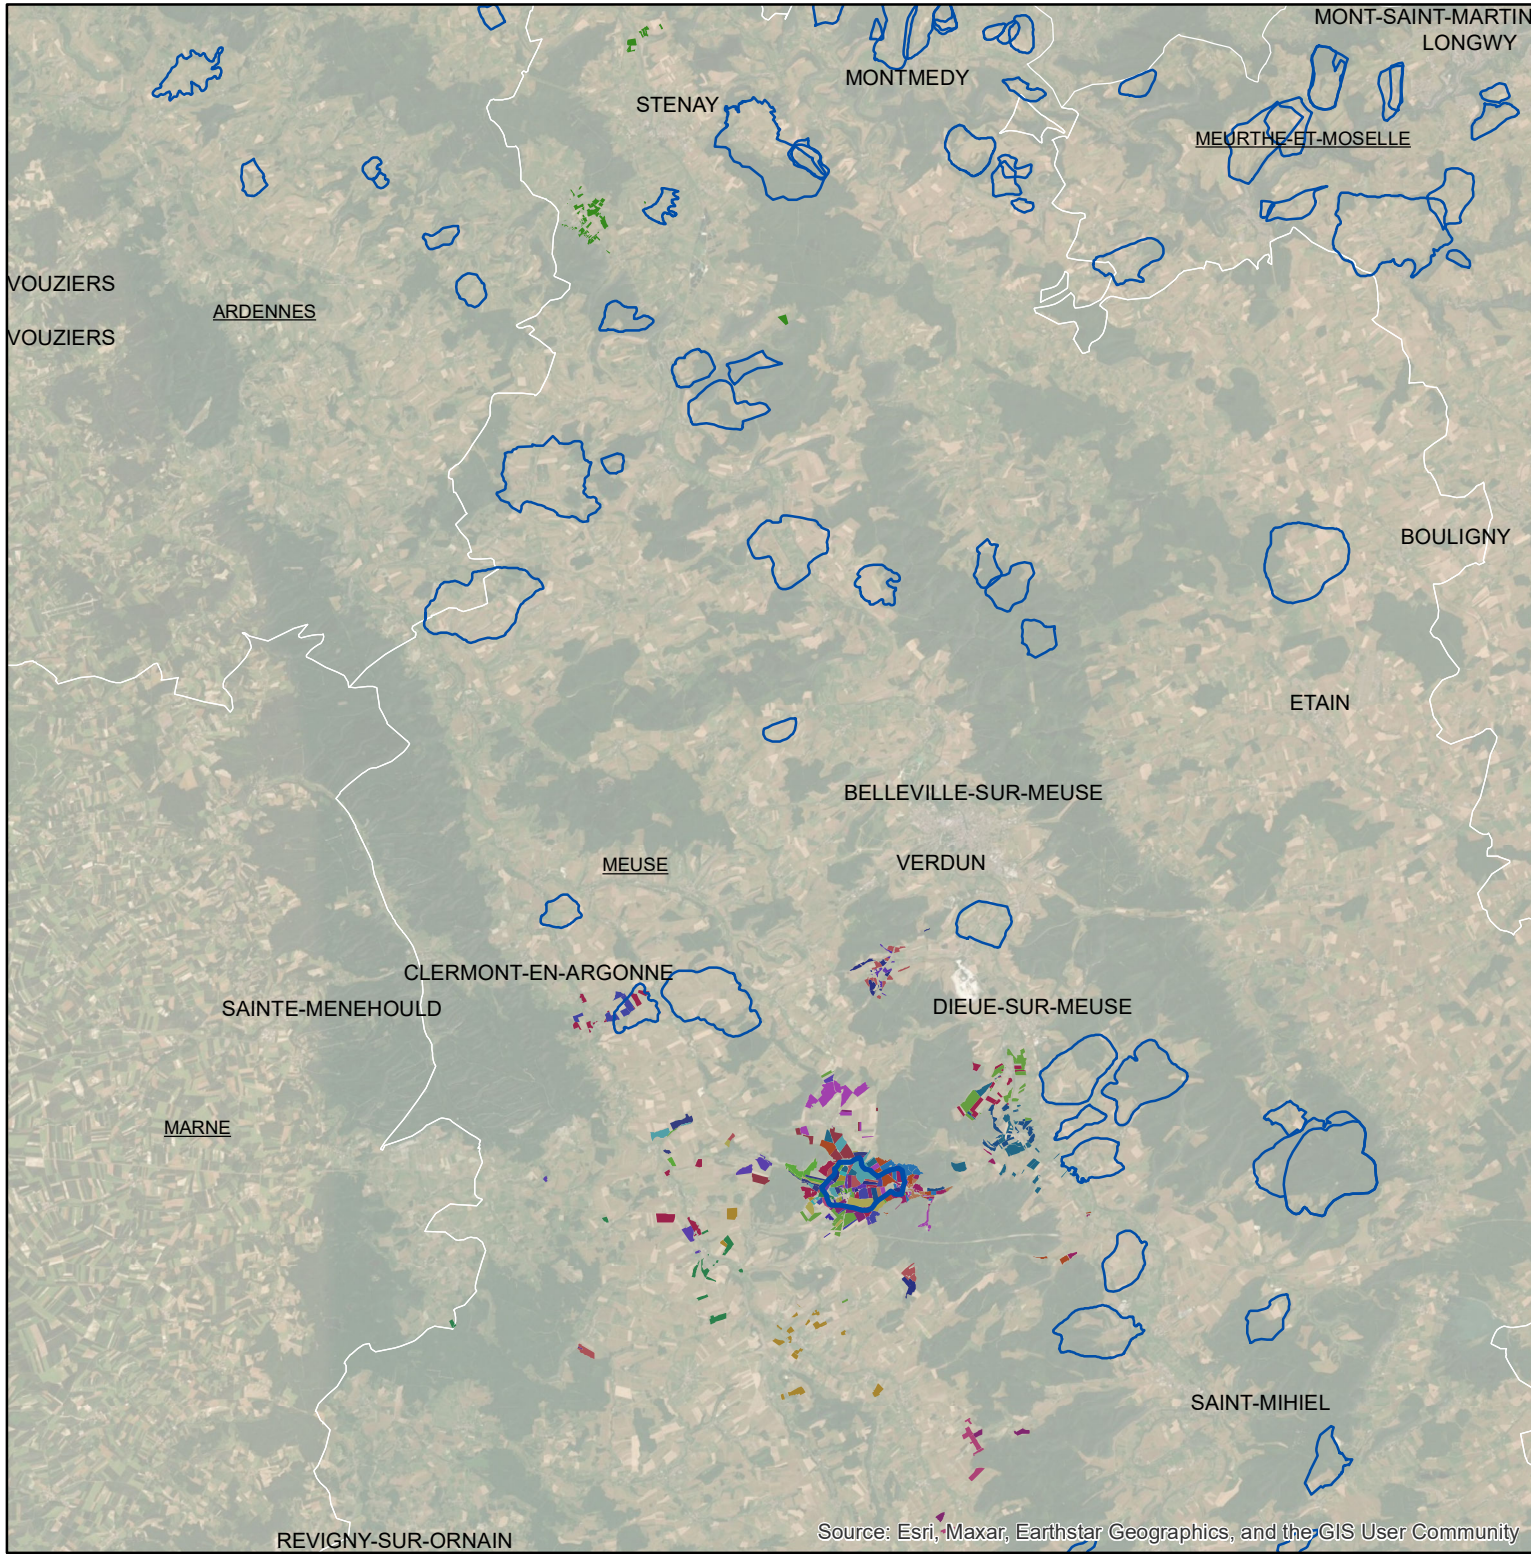

Les parcelles des agriculteurs concernés en 2019 sur l'AAC 55014 - RAMBLUZIN-ET-BENOITE-VAUX (code SANDRE : 5042)

Légende de la carte principale

1 couleur = 1 exploitation agricole

Légende de la carte de situation

- Région Grand Est
- Agences de l'eau