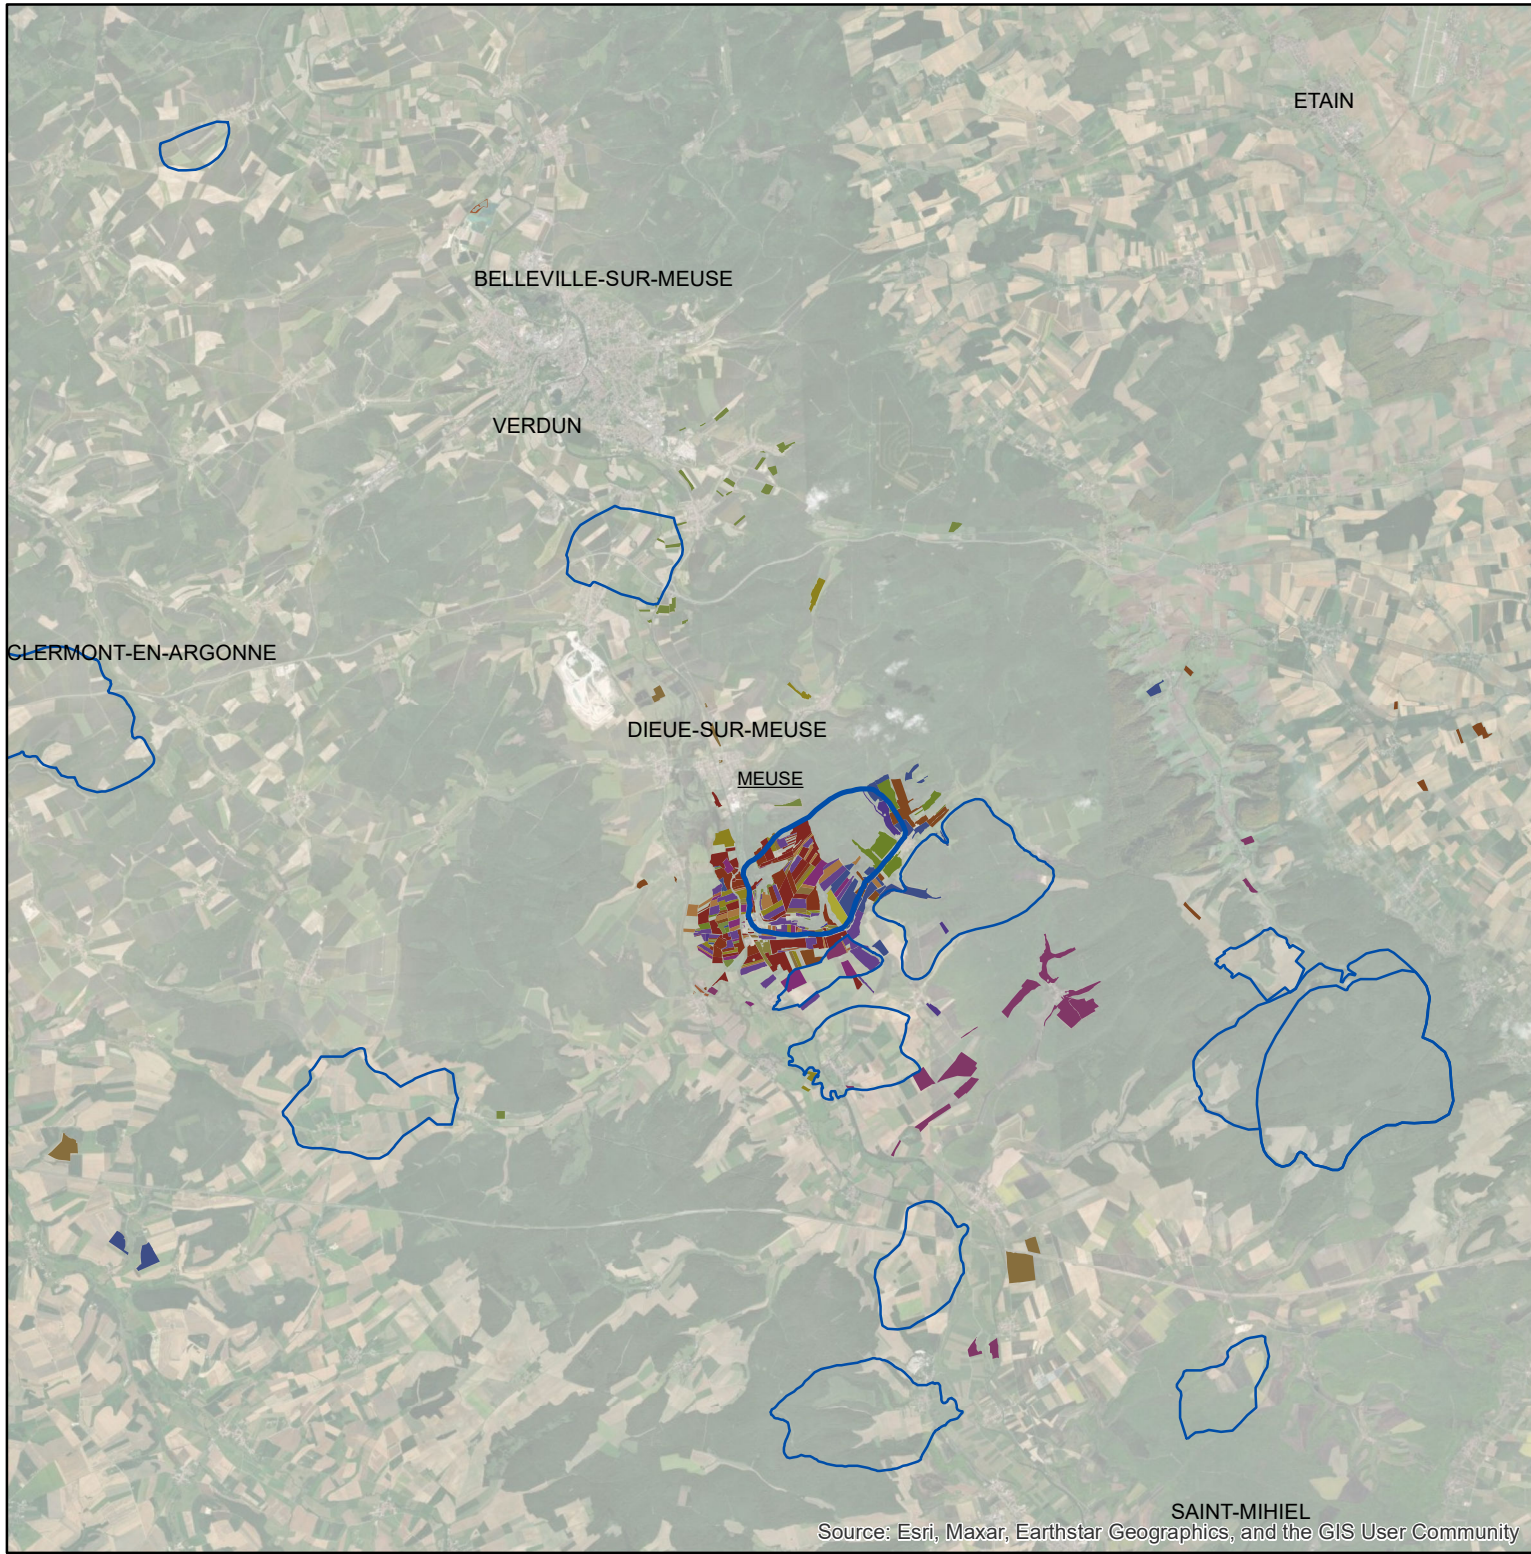

Les parcelles des agriculteurs concernés en 2019 sur l'AAC 55032 - GENICOURT SUR MEUSE (code SANDRE : 5211)

Source: Esri, Maxar, Earthstar Geographics, and the GIS User Community

Légende de la carte principale

1 couleur = 1 exploitation agricole

Légende de la carte de situation

- Région Grand Est
- Agences de l'eau