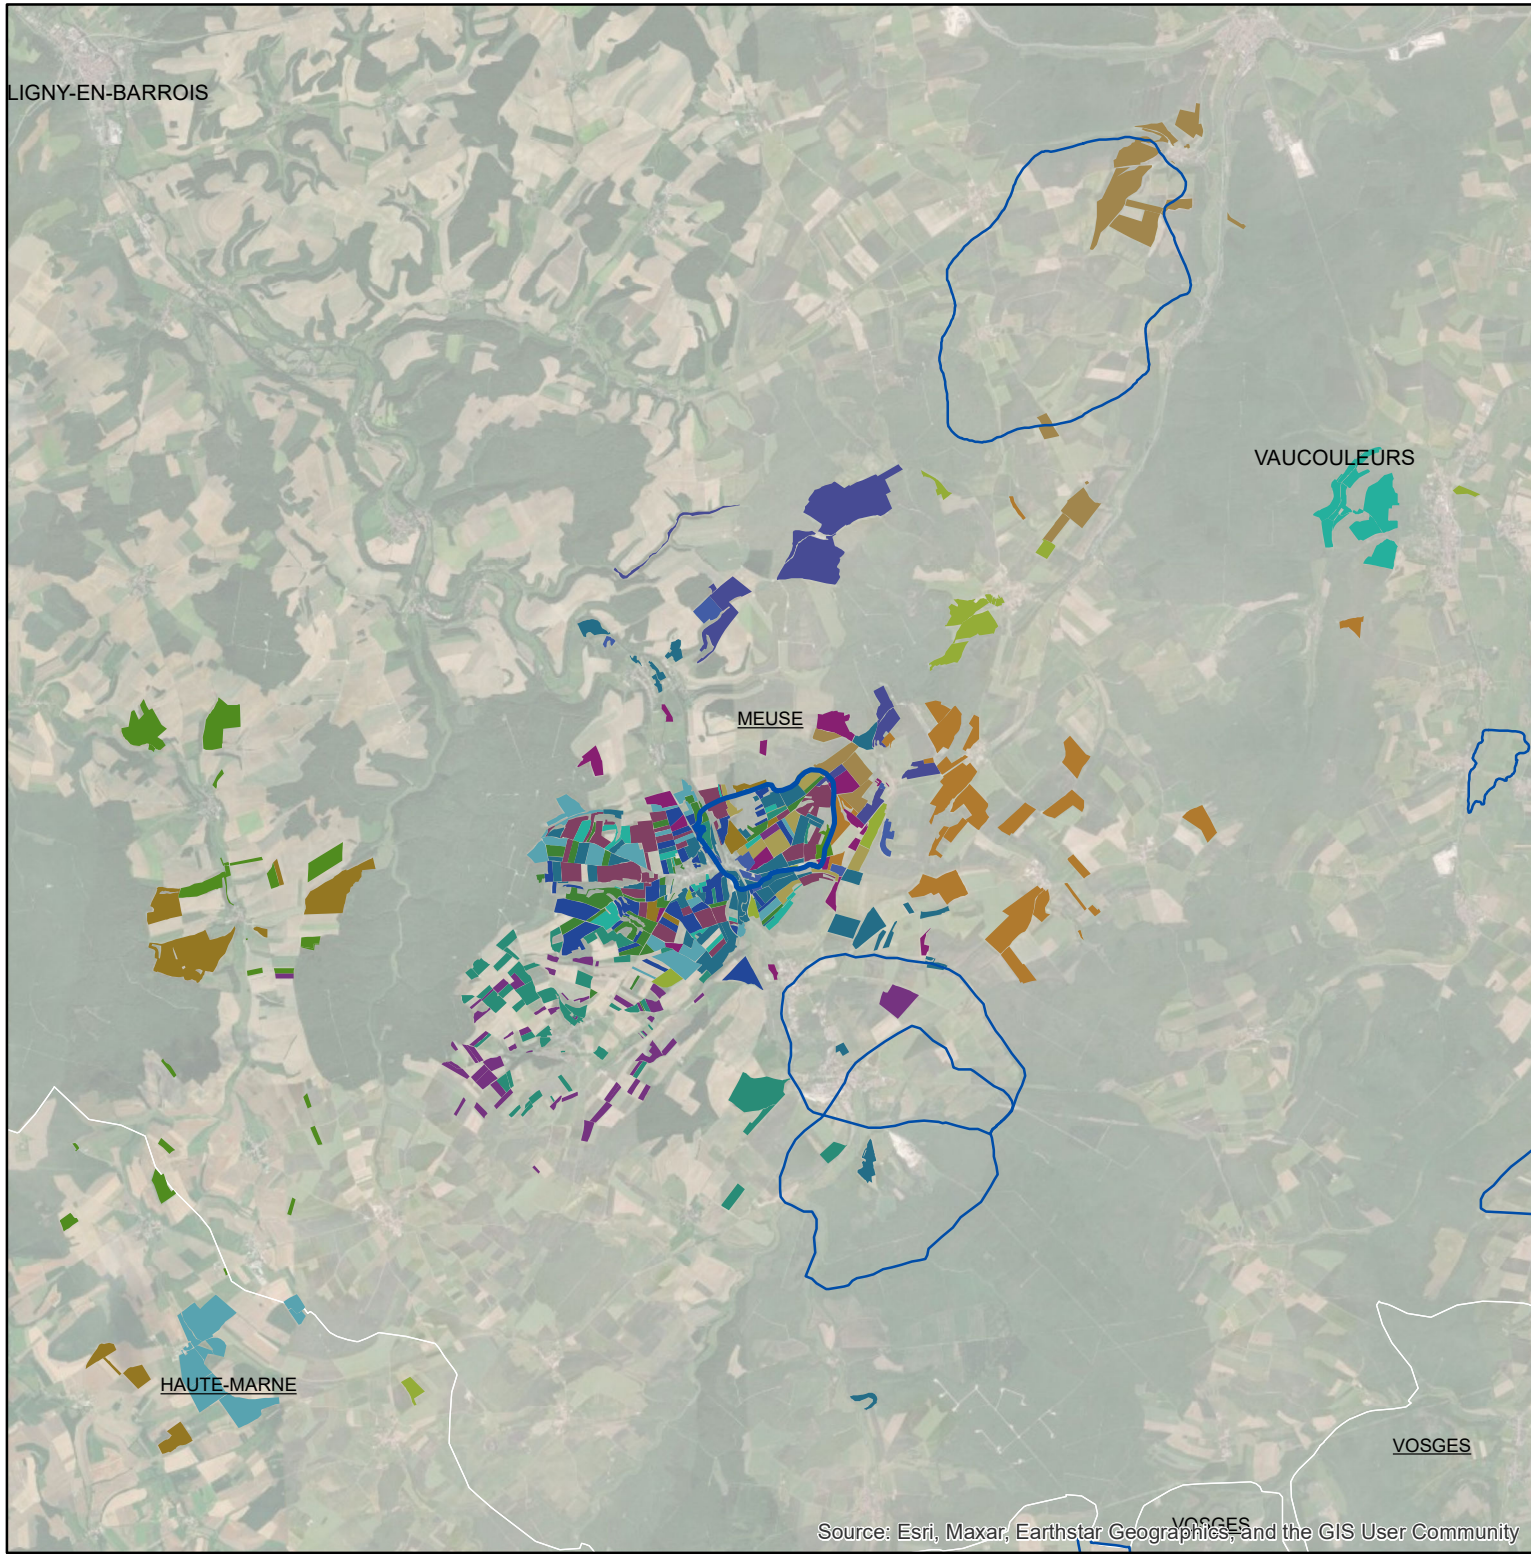

## Les parcelles des agriculteurs concernés en 2019 sur l'AAC 55042 - HOUDELAINCOURT (code SANDRE : 5134)

0 1,5 3 6  
Km

### Légende de la carte principale

1 couleur = 1 exploitation agricole

### Légende de la carte de situation

- Région Grand Est
- Agences de l'eau