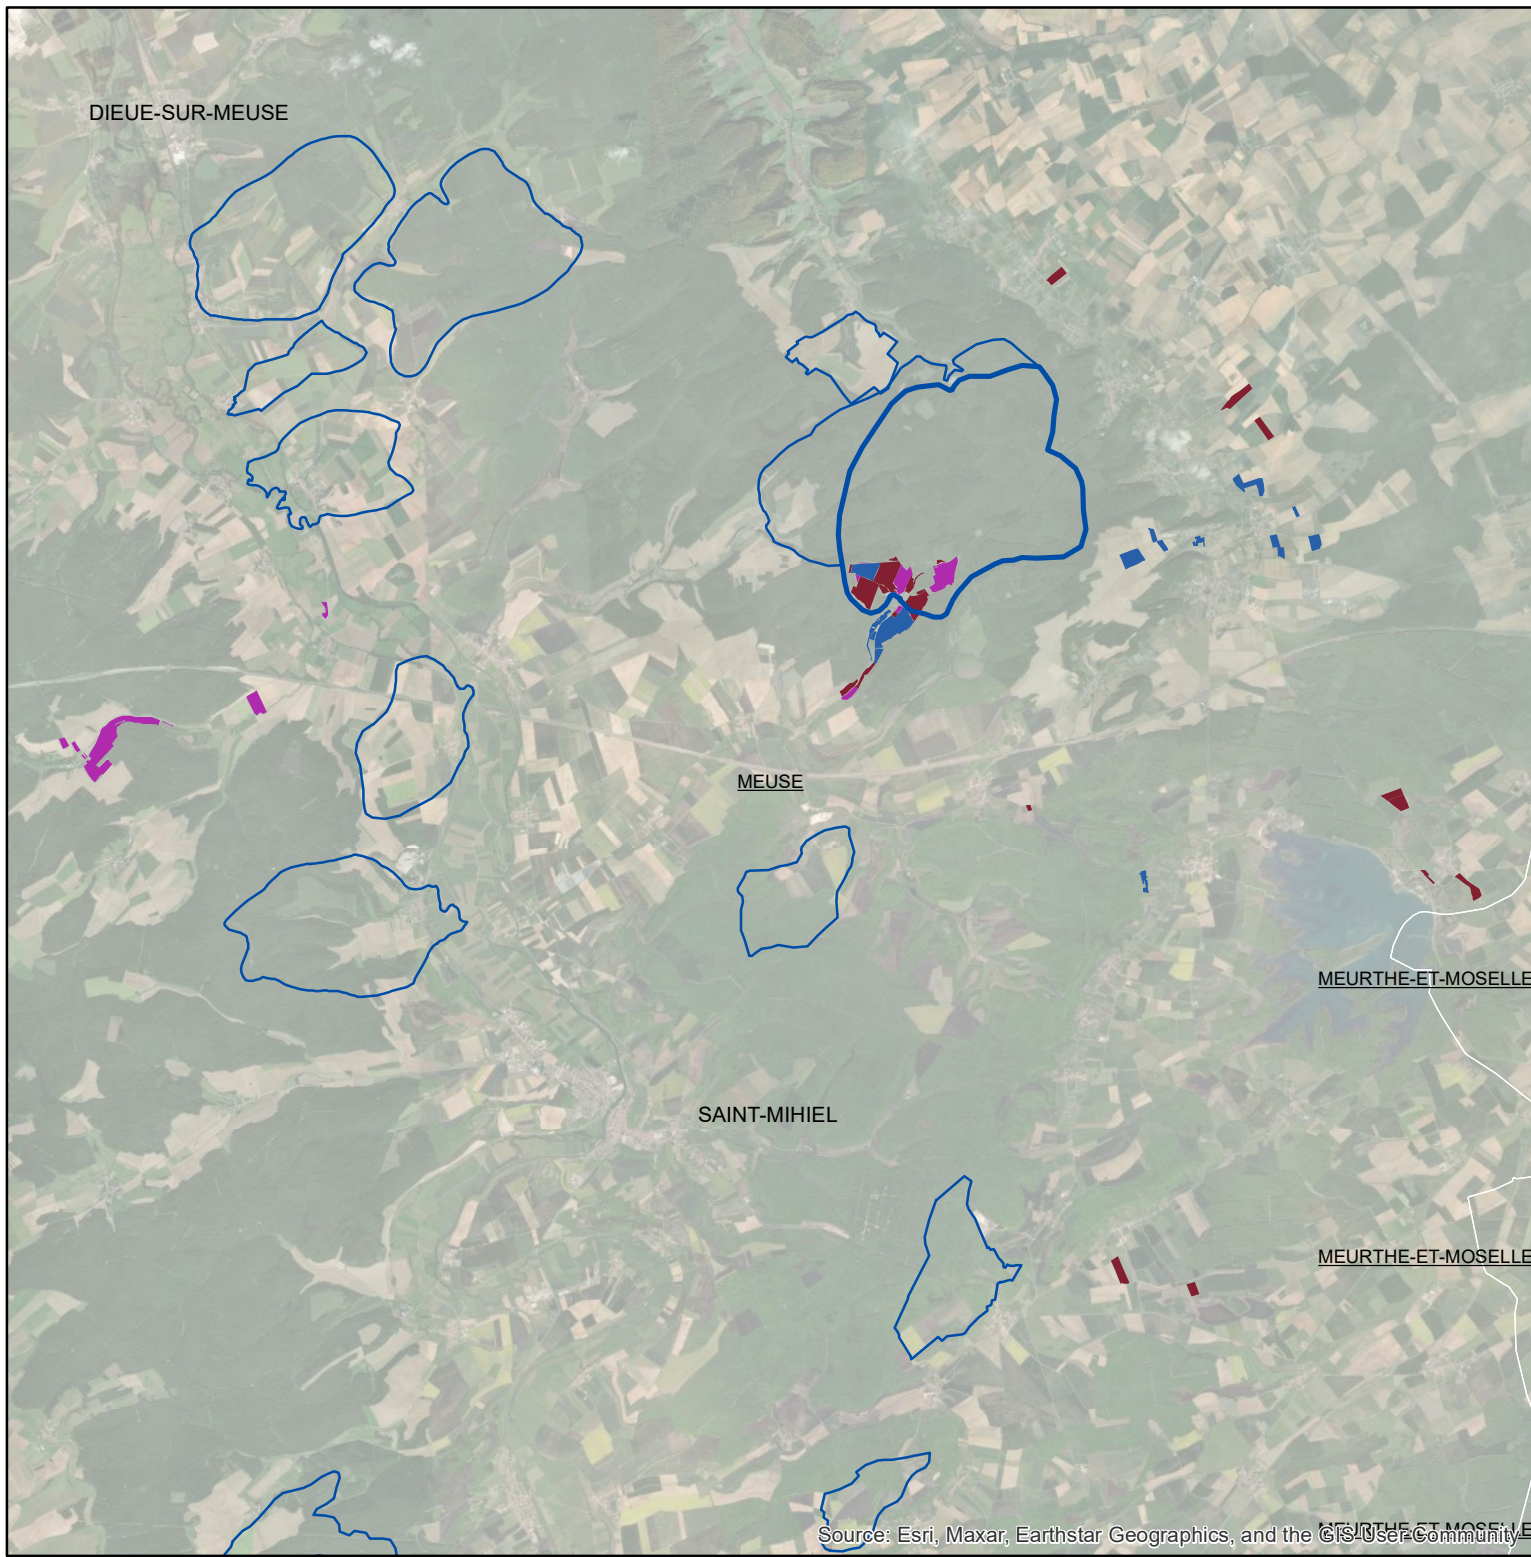

## Les parcelles des agriculteurs concernés en 2019 sur l'AAC 55043 - LAMORVILLE / DEUXNOUDS-AUX-BOIS (code SANDRE : 5158)

Source: Esri, Maxar, Earthstar Geographics, and the GIS User Community

### Légende de la carte principale

1 couleur = 1 exploitation agricole

### Légende de la carte de situation

- Région Grand Est
- Agences de l'eau