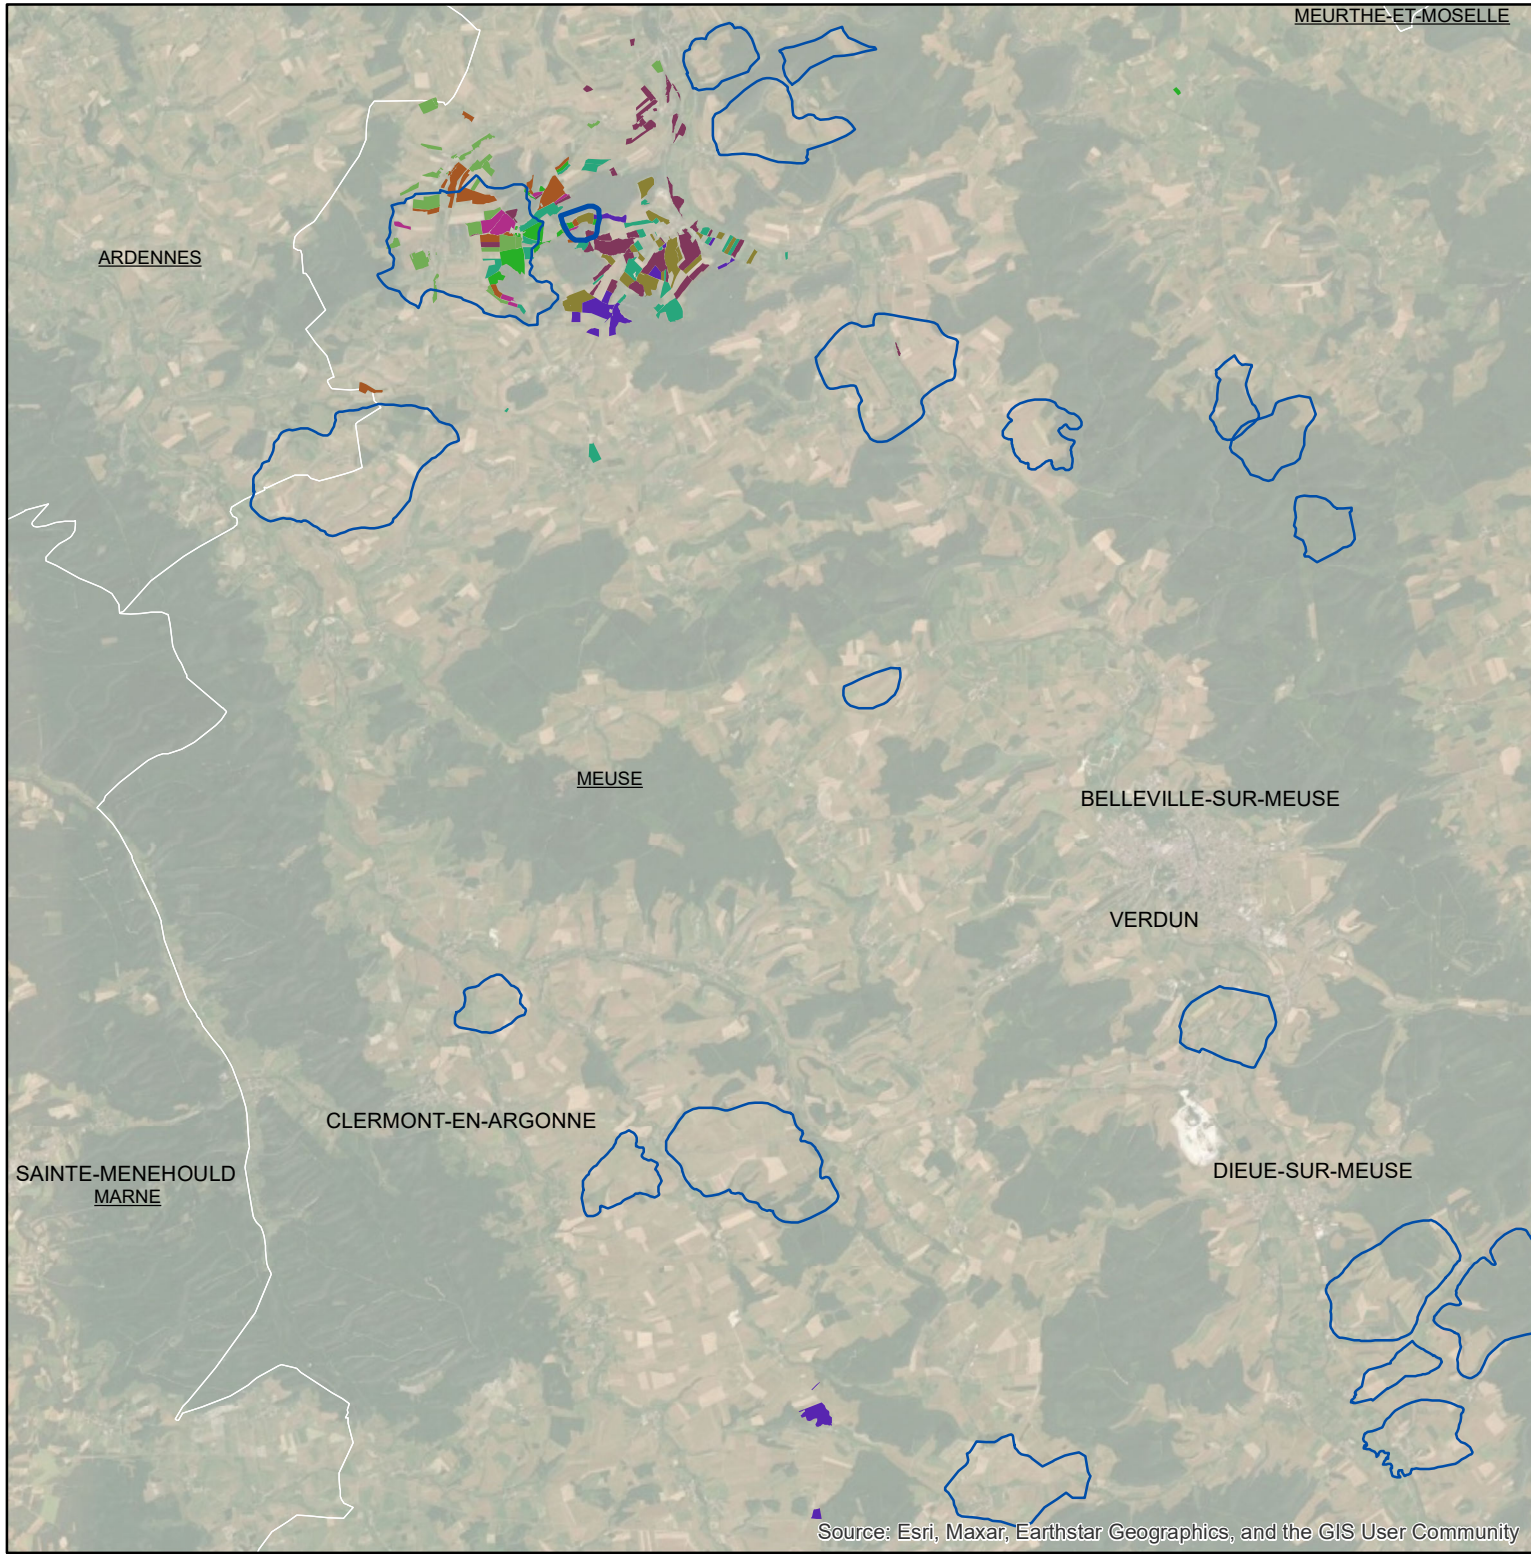

Les parcellaires des agriculteurs concernés en 2019 sur l'AAC 55060 - BRIEULLES-SUR-MEUSE (code SANDRE : 4985)

0 2,5 5 10
Km

Légende de la carte principale

1 couleur = 1 exploitation agricole

Légende de la carte de situation

-  Région Grand Est
-  Agences de l'eau