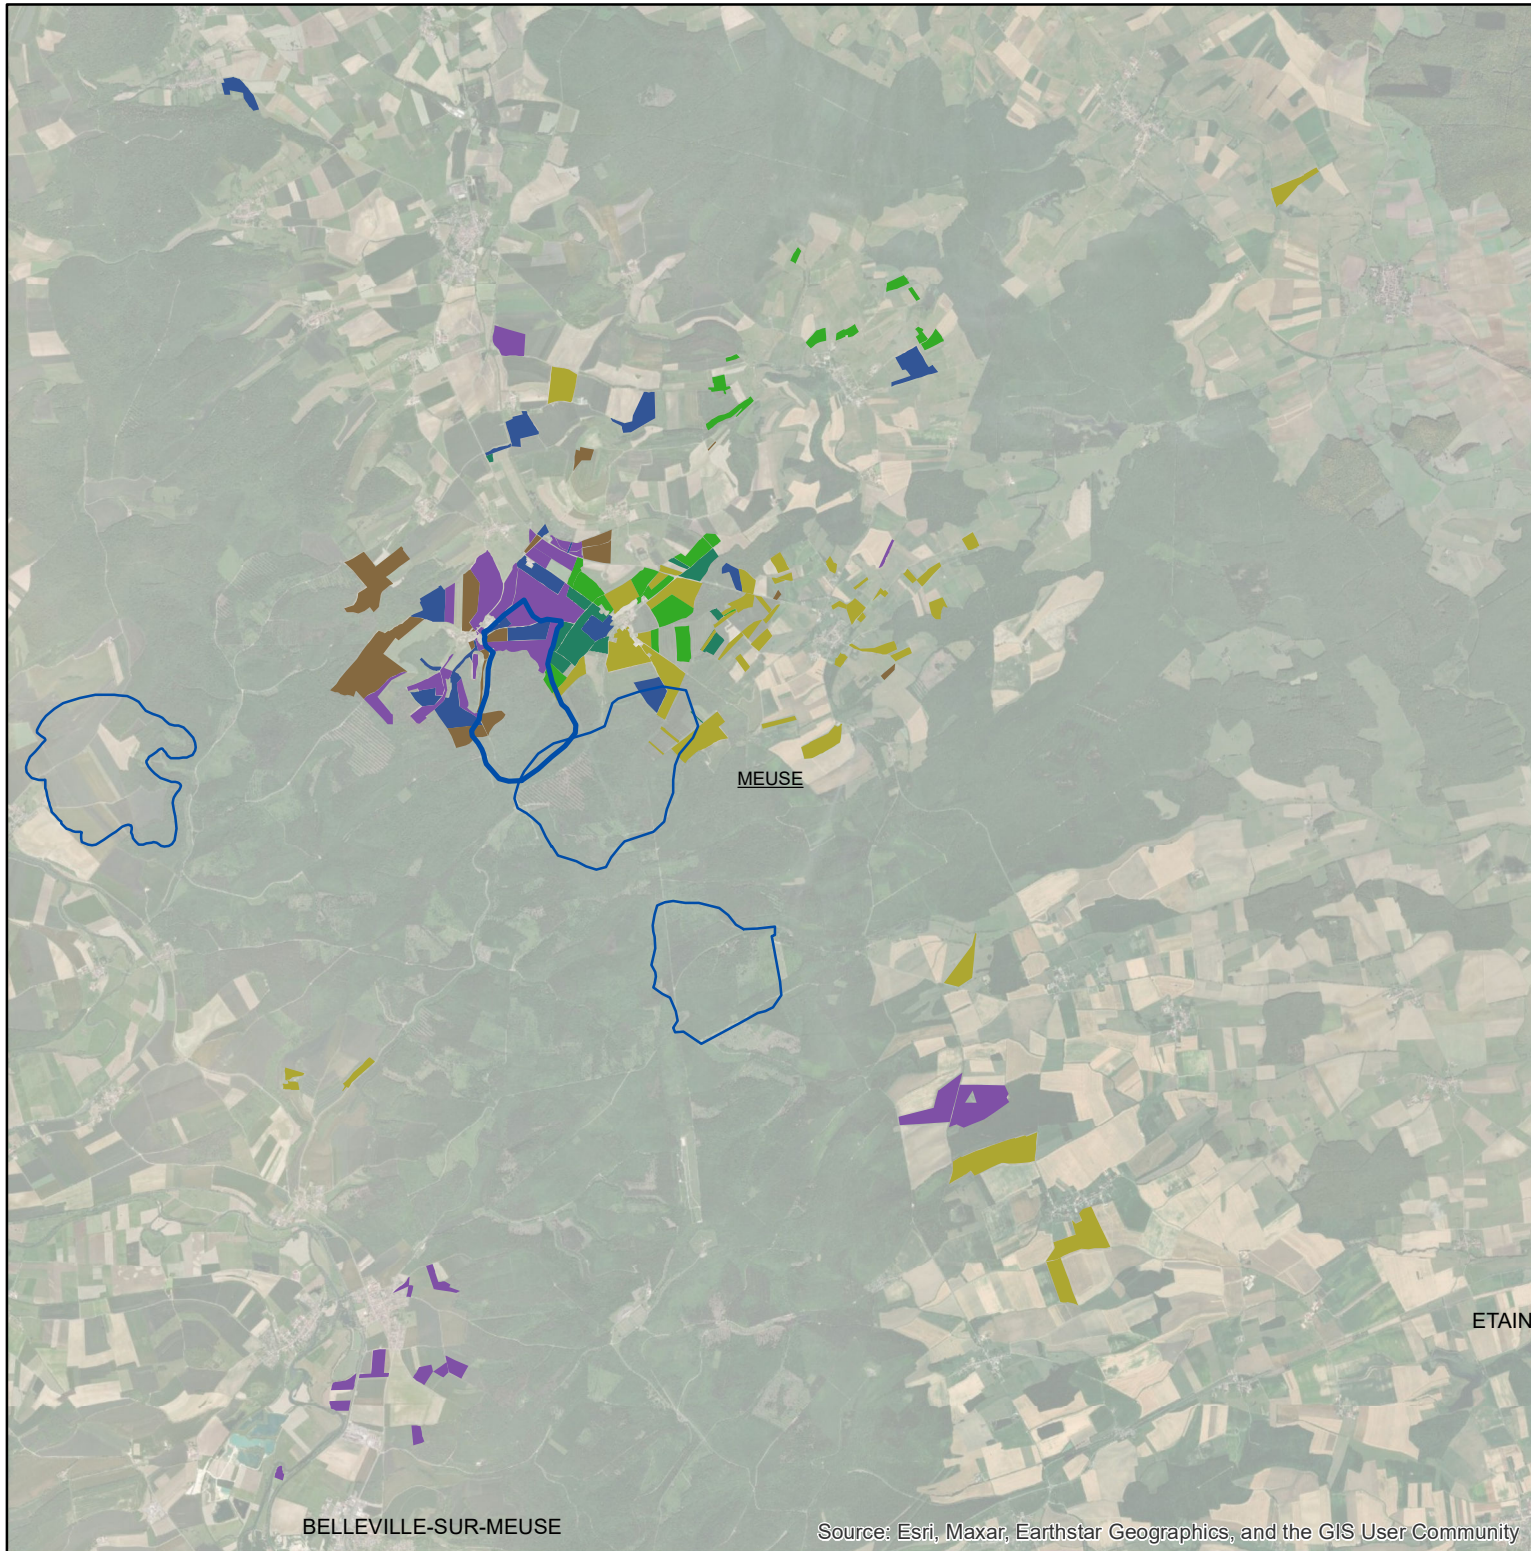

## Les parcelles des agriculteurs concernés en 2019 sur l'AAC 55067 - MOIREY-FLABAS-CREPION (code SANDRE : 4977)

Source: Esri, Maxar, Earthstar Geographics, and the GIS User Community

0 1 2 4  
Km

### Légende de la carte principale

1 couleur = 1 exploitation agricole

### Légende de la carte de situation

-  Région Grand Est
-  Agences de l'eau