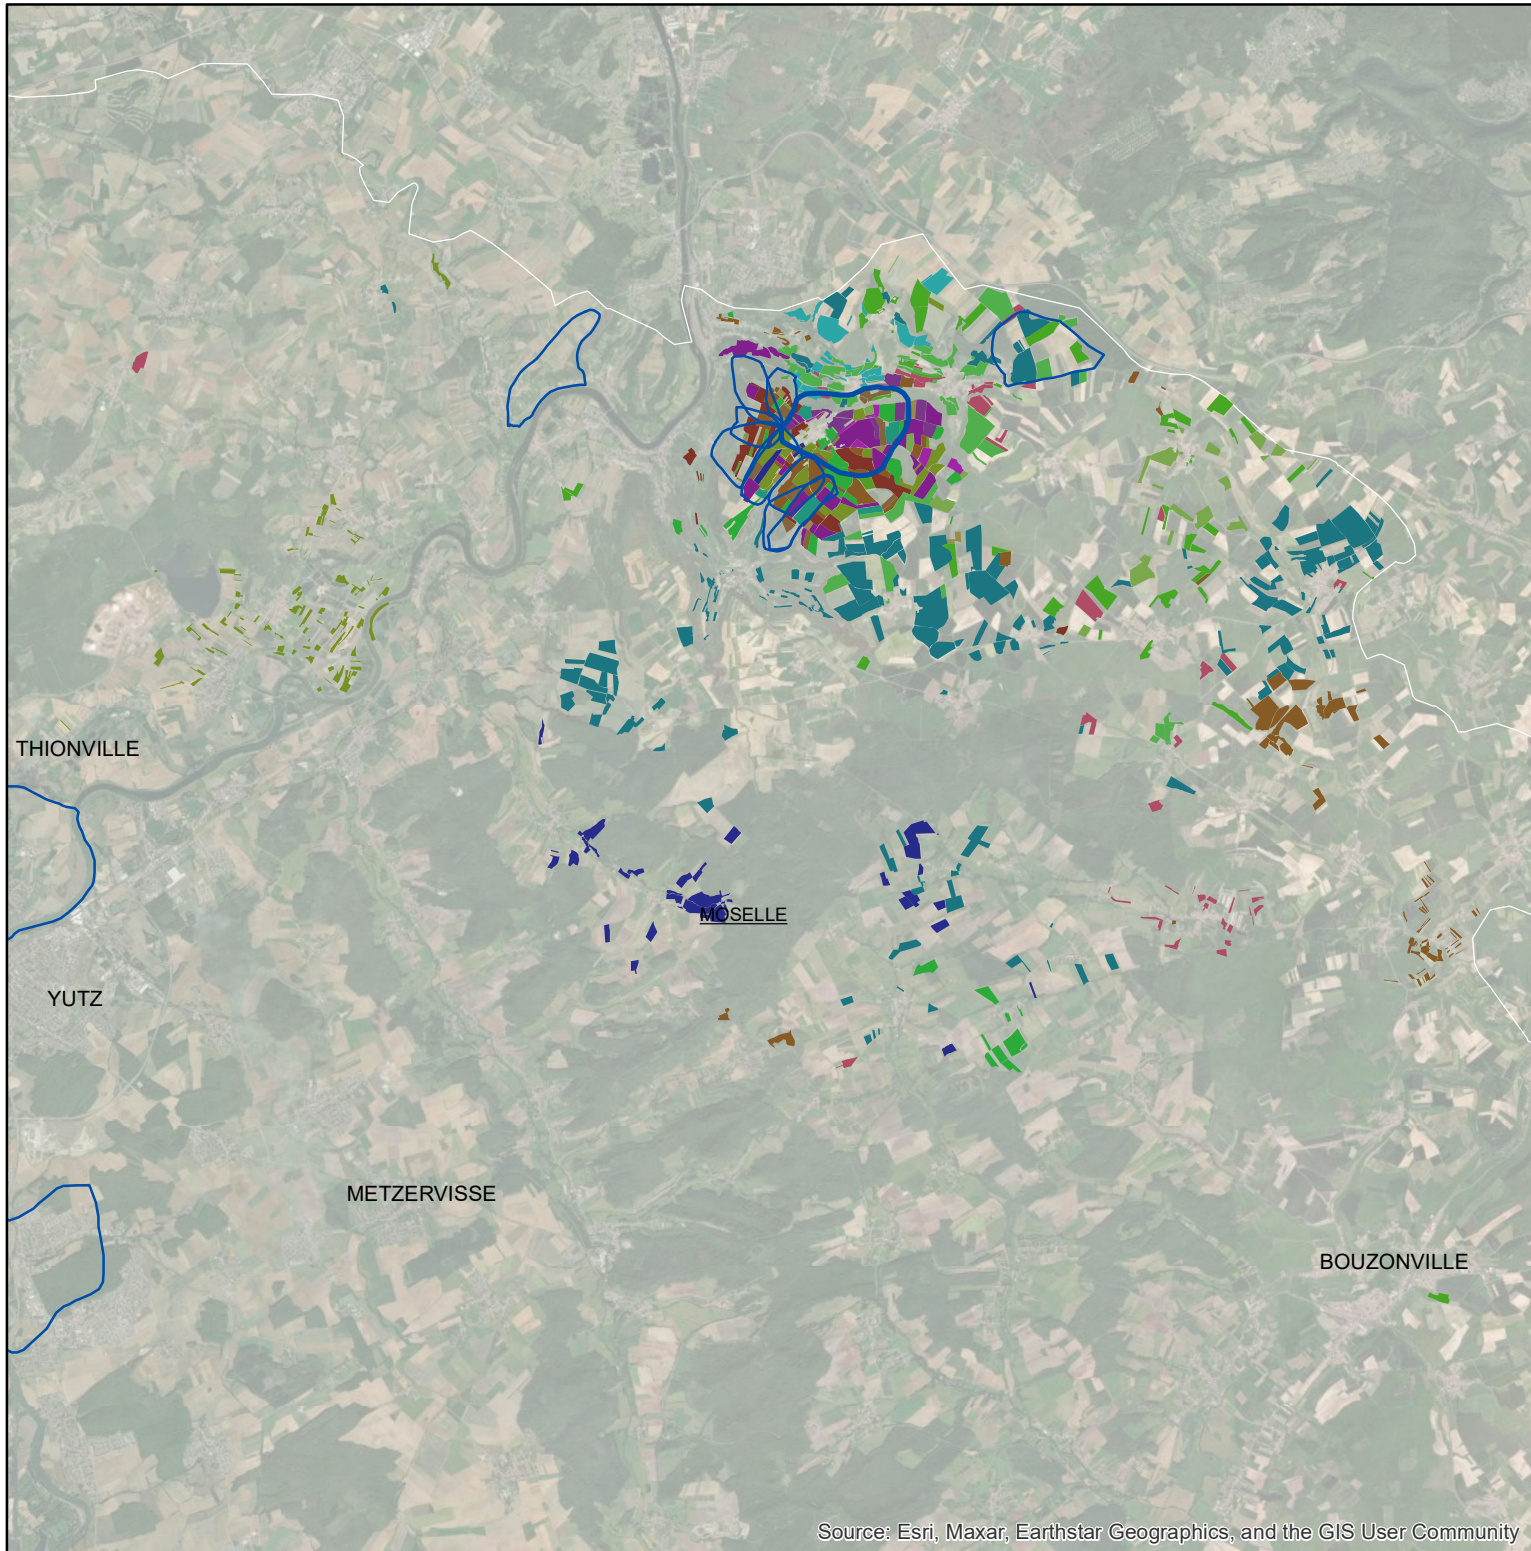

Les parcelles des agriculteurs concernés en 2019 sur l'AAC 57008 - MERSCHWEILLER (5) (code SANDRE : 5179)

0 1,5 3 6
Km

Légende de la carte principale

1 couleur = 1 exploitation agricole

Légende de la carte de situation

-  Région Grand Est
-  Agences de l'eau