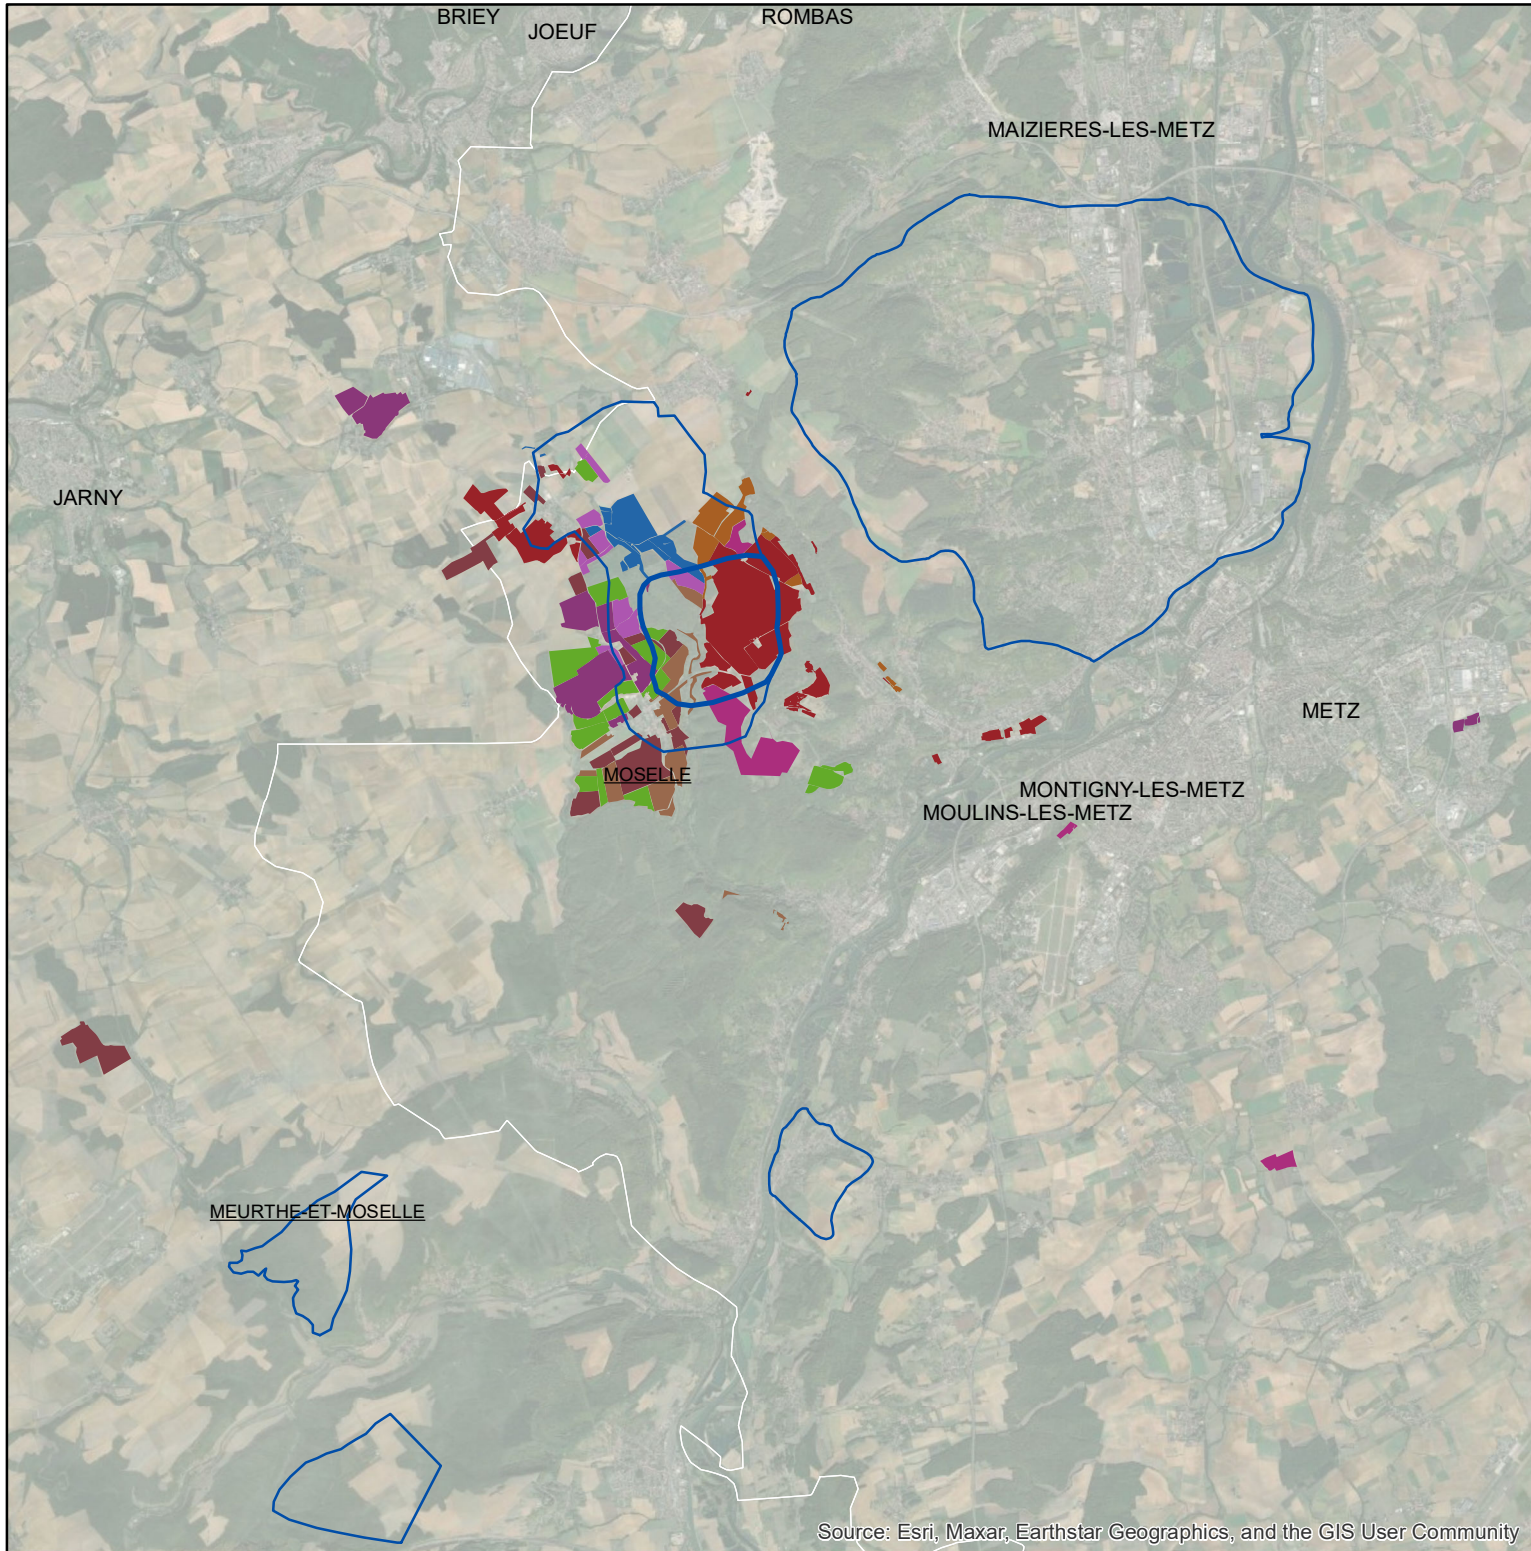

Les parcellaires des agriculteurs concernés en 2019 sur l'AAC 57063 - ROZERIEULLES (code SANDRE : 5175)

Source: Esri, Maxar, Earthstar Geographics, and the GIS User Community

Légende de la carte principale

1 couleur = 1 exploitation agricole

Légende de la carte de situation

- Région Grand Est
- Agences de l'eau