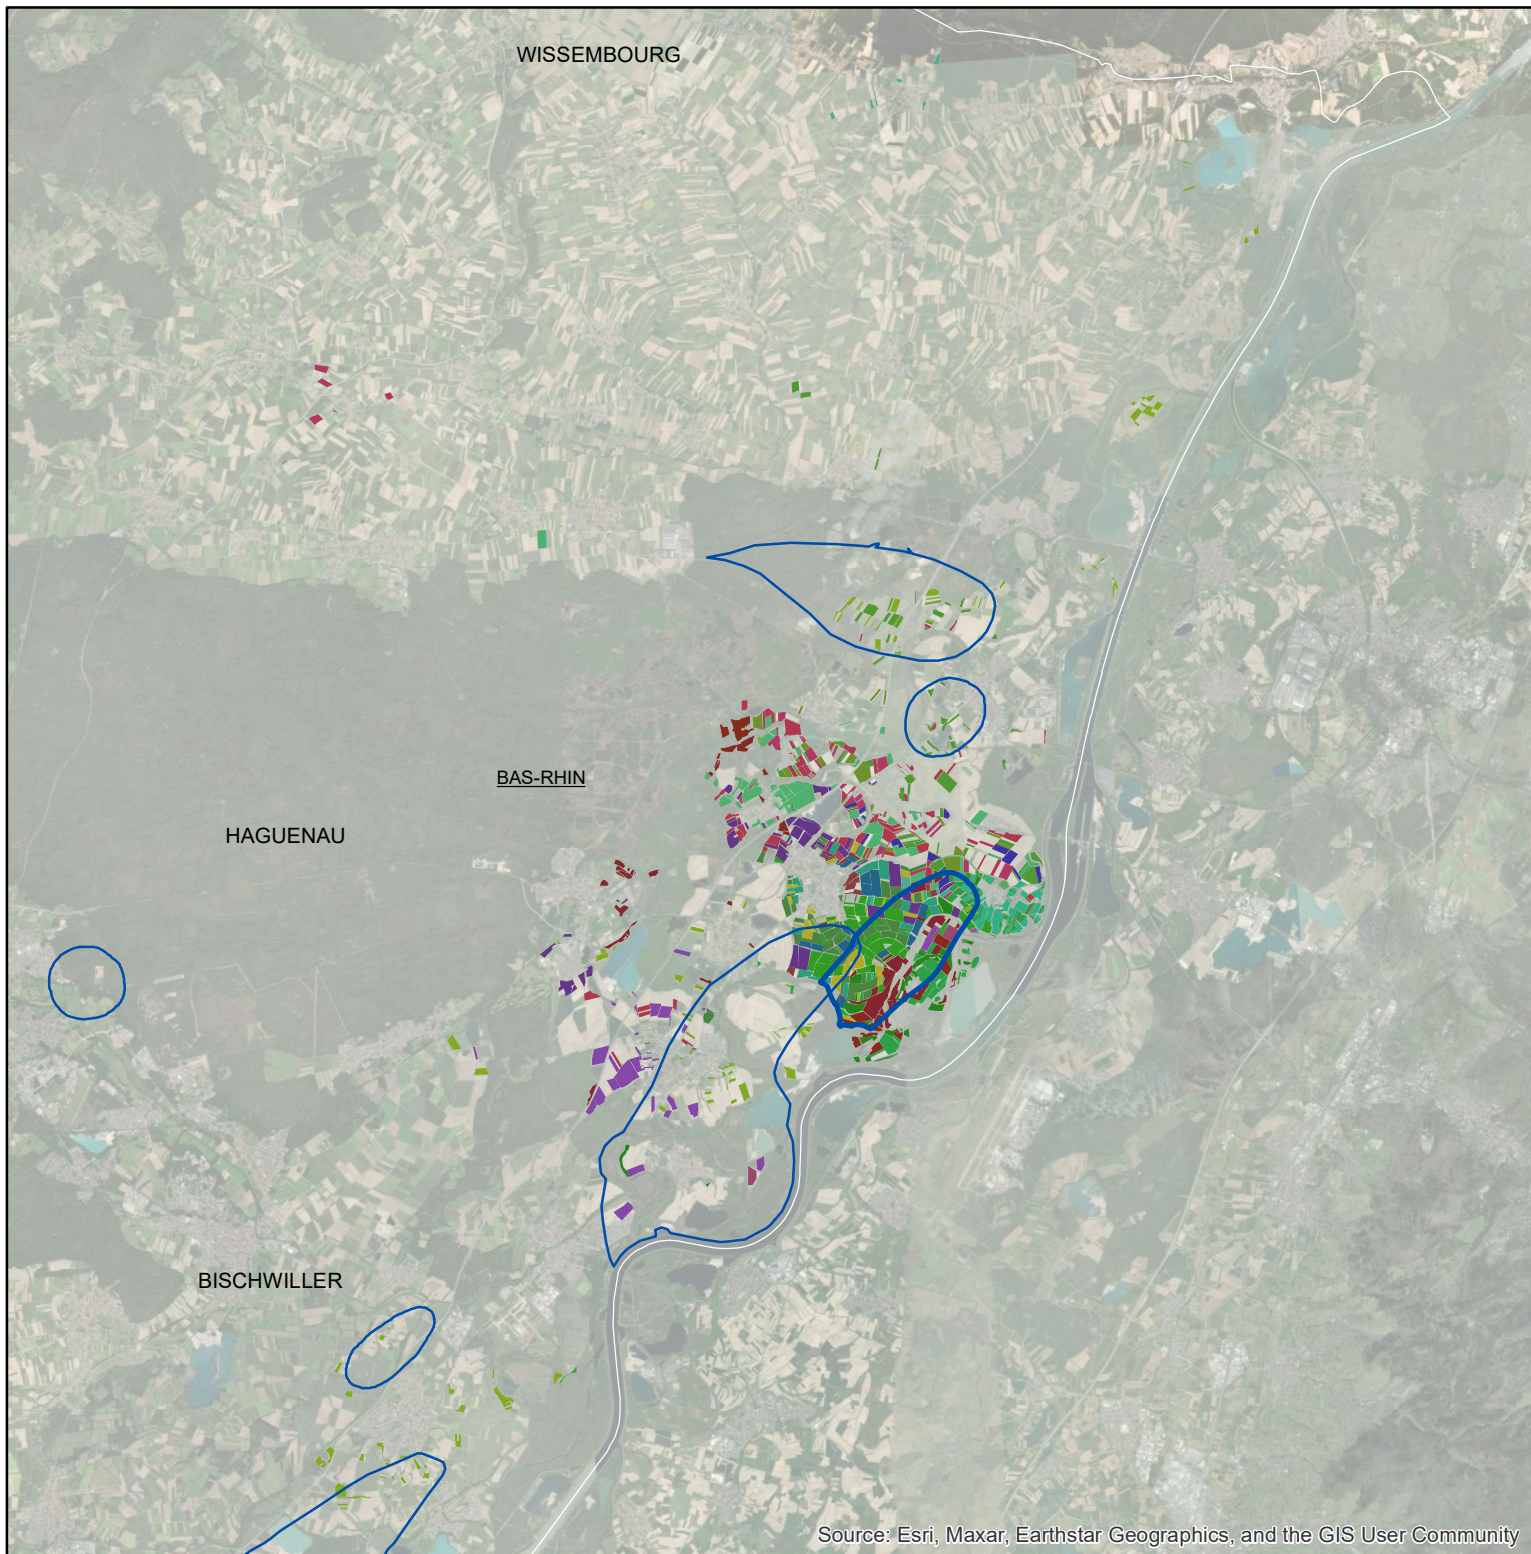

Les parcelles des agriculteurs concernés en 2019 sur l'AAC 67002 - NEUHAEUSEL (code SANDRE : 4965)

Légende de la carte principale

1 couleur = 1 exploitation agricole

Légende de la carte de situation

- Région Grand Est
- Agences de l'eau