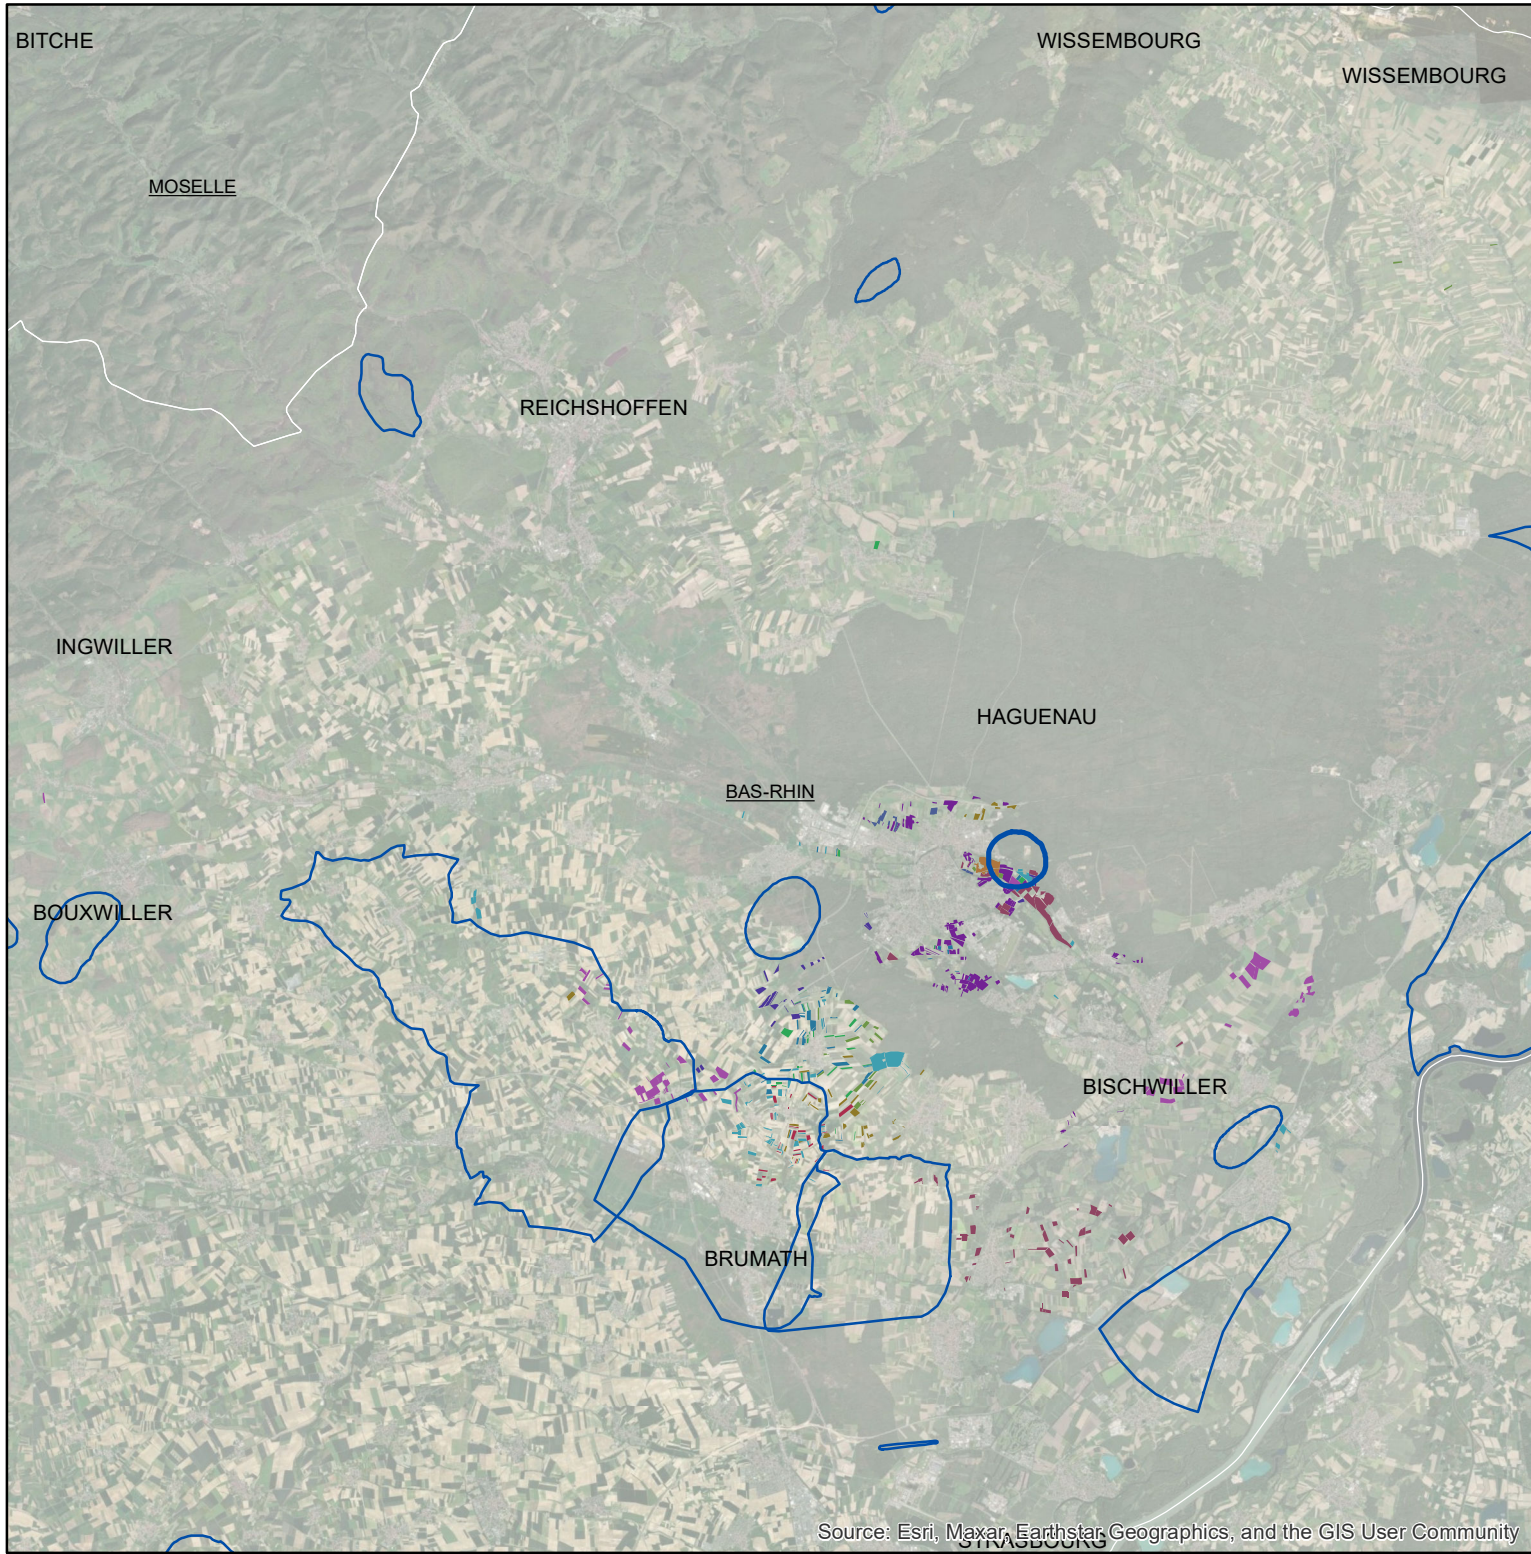

## Les parcelles des agriculteurs concernés en 2019 sur l'AAC 67033 - HAGUENAU (code SANDRE : 5241)

### Légende de la carte principale

1 couleur = 1 exploitation agricole

### Légende de la carte de situation

- Région Grand Est
- Agences de l'eau