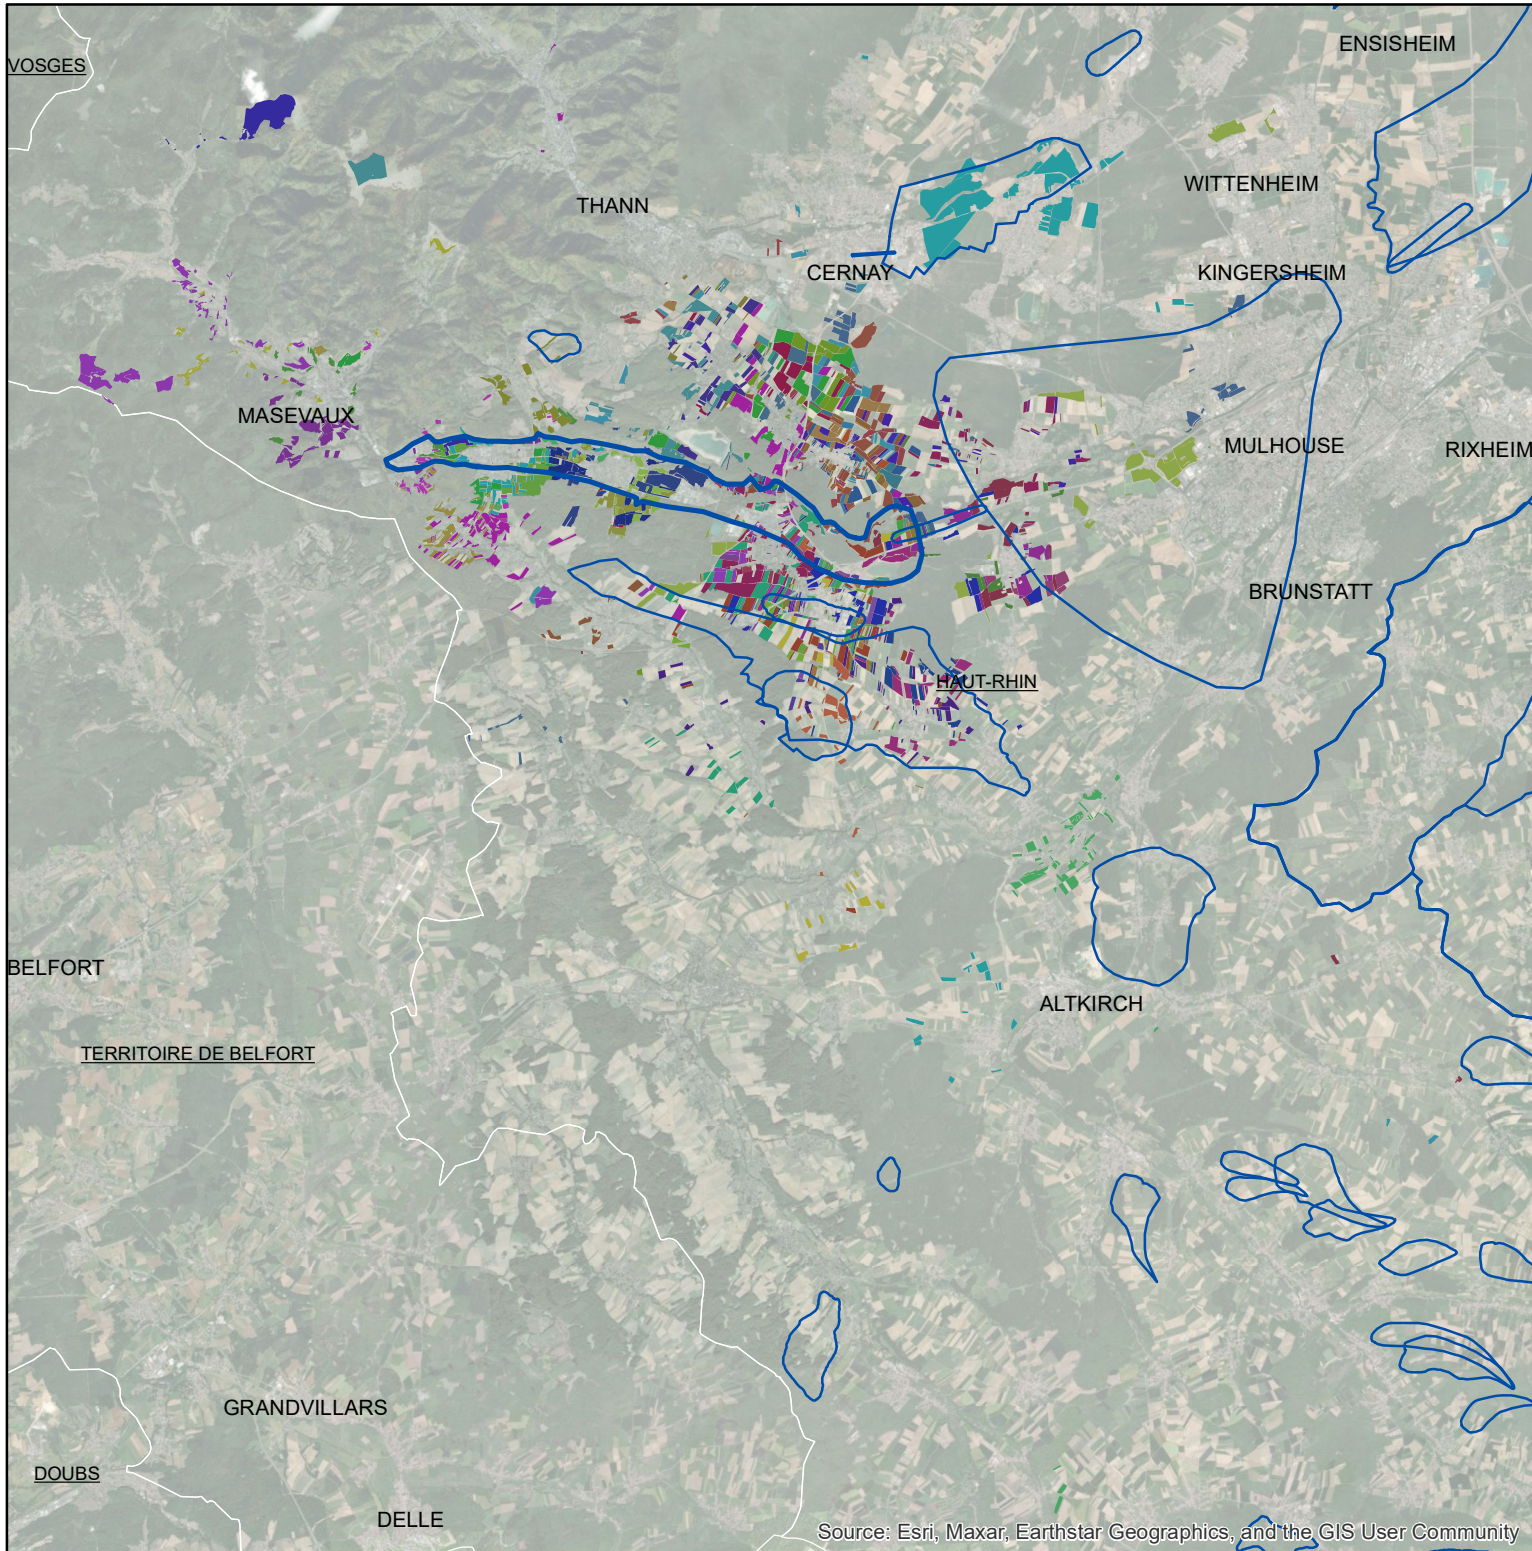

Les parcelles des agriculteurs concernés en 2019 sur l'AAC 68003 - SCHWEIGHOUSE-THANN (code SANDRE : 5196)

Source: Esri, Maxar, Earthstar Geographics, and the GIS User Community

Légende de la carte principale

1 couleur = 1 exploitation agricole

Légende de la carte de situation

- Région Grand Est
- Agences de l'eau