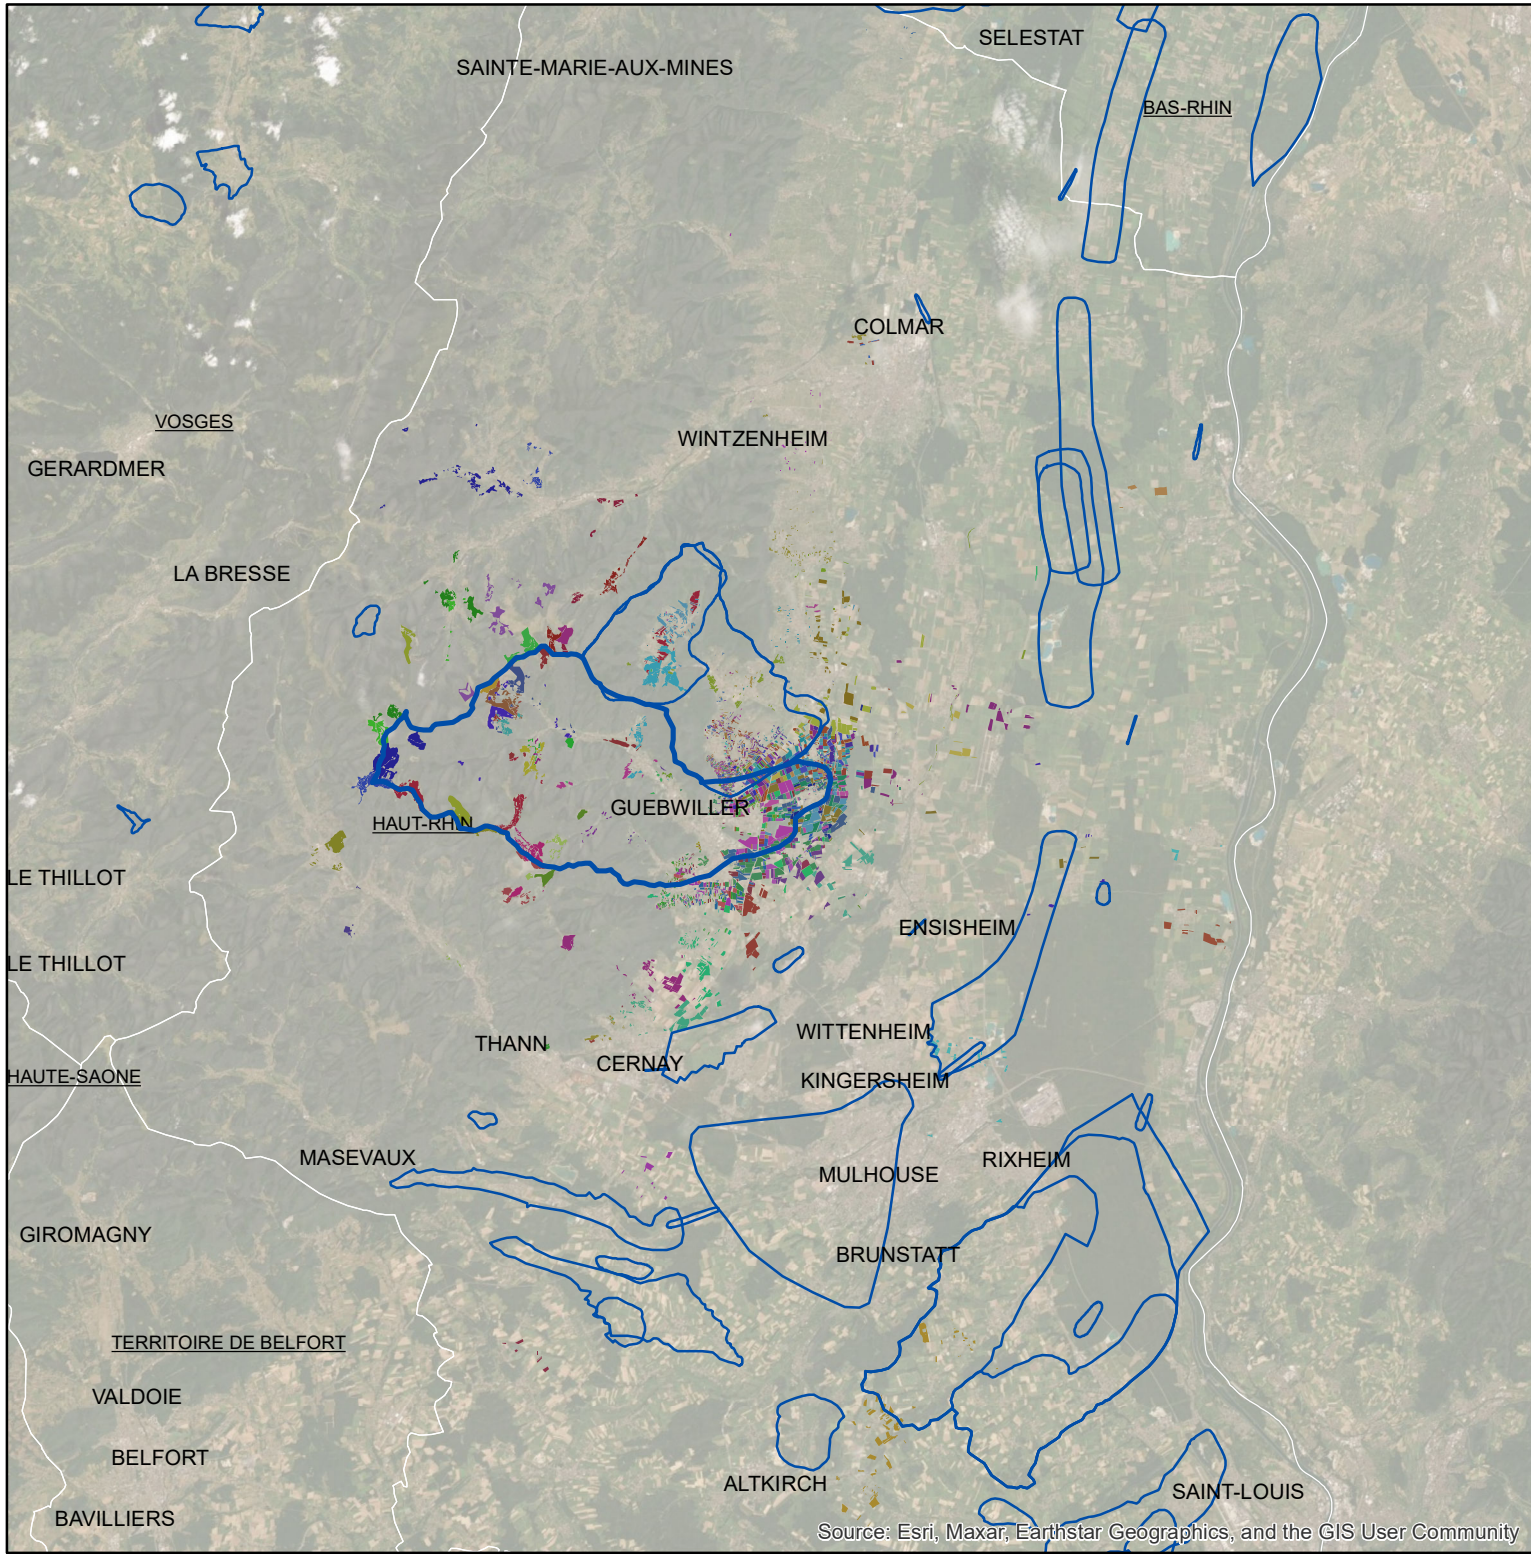

## Les parcelles des agriculteurs concernés en 2019 sur l'AAC 68017 - MERXHEIM (code SANDRE : 5264)

Source: Esri, Maxar, Earthstar Geographics, and the GIS User Community

### Légende de la carte principale

1 couleur = 1 exploitation agricole

### Légende de la carte de situation

- Région Grand Est
- Agences de l'eau