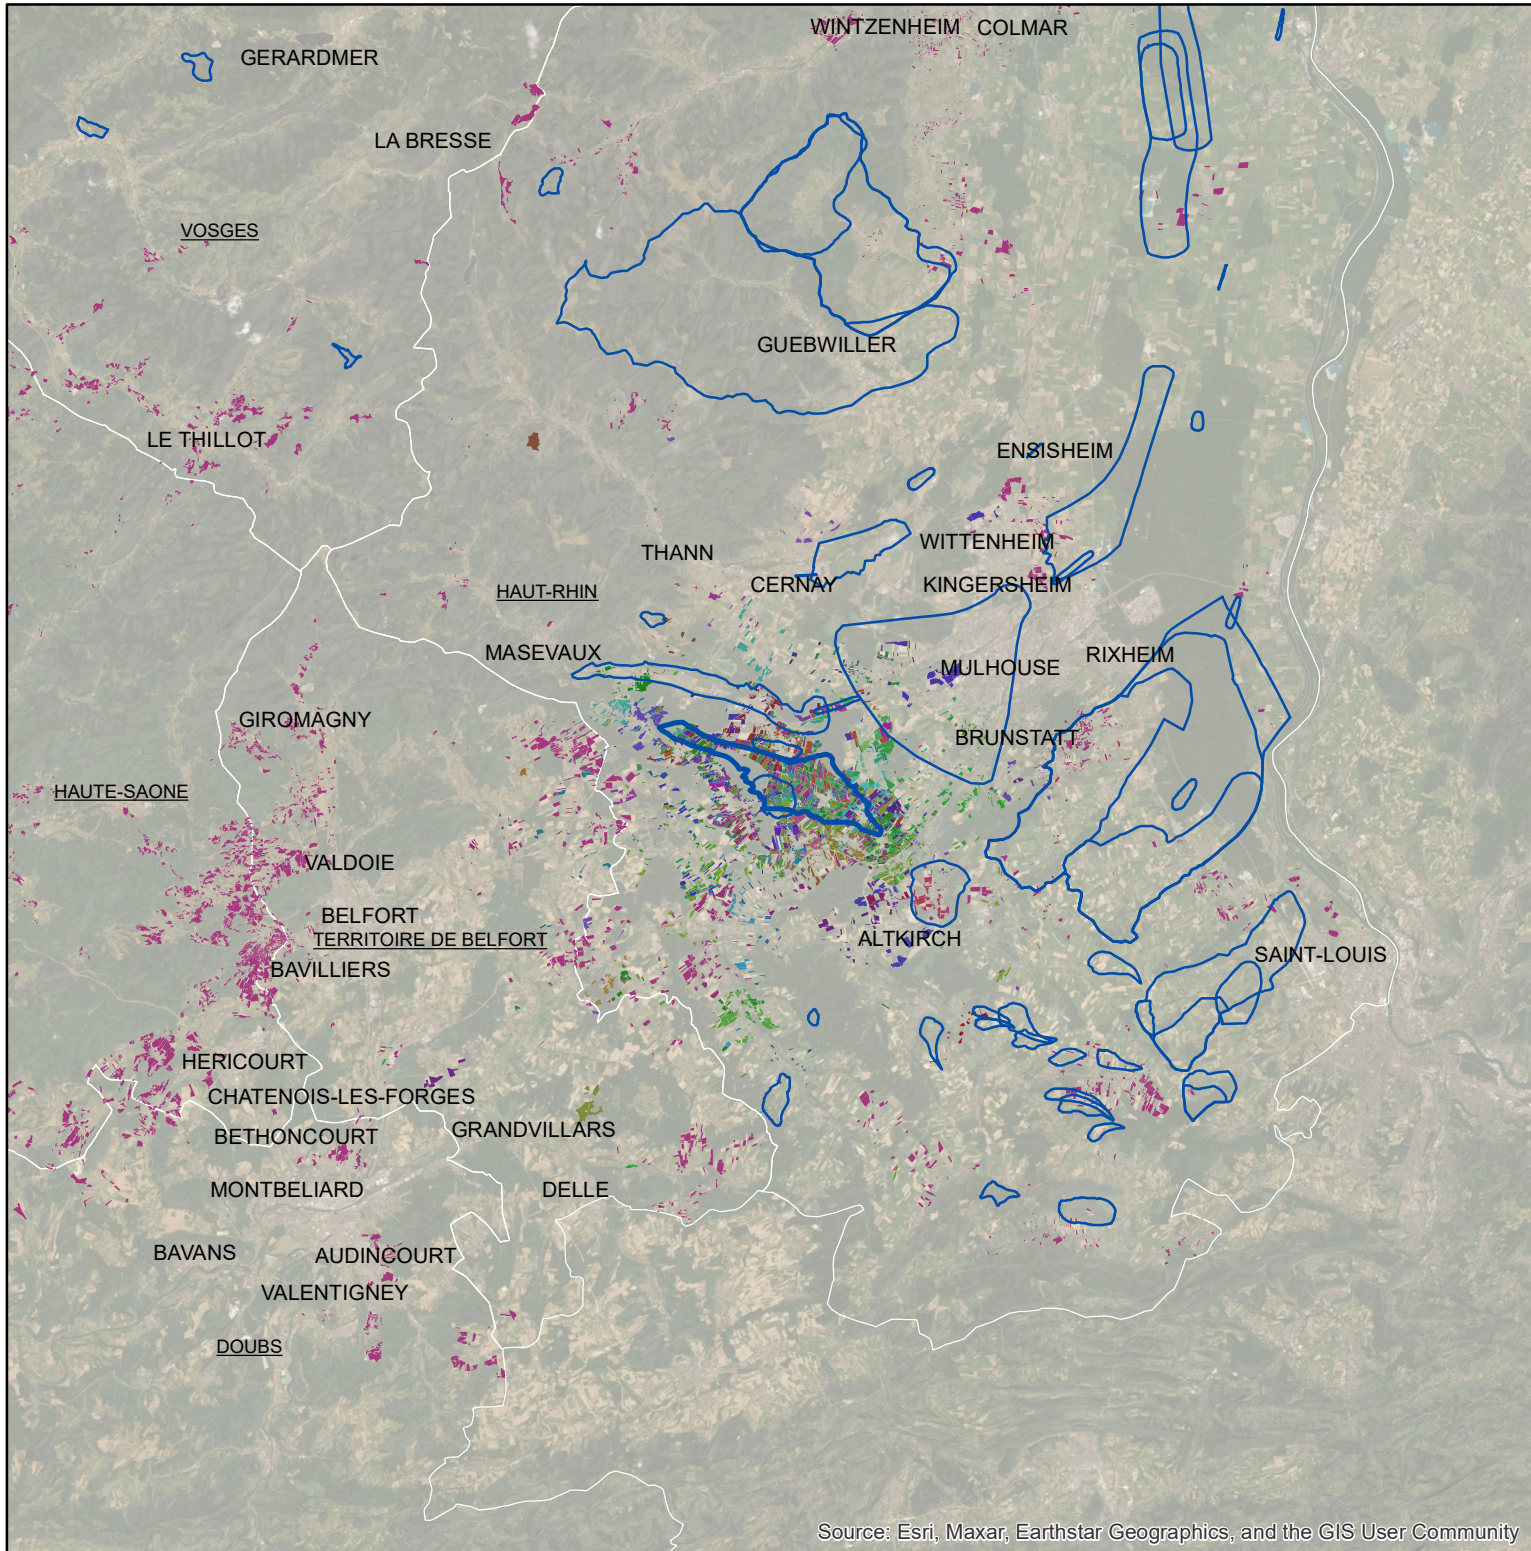

Les parcellaires des agriculteurs concernés en 2019 sur l'AAC 68022 - SPECHBACH-LE-BAS (code SANDRE : 5170)

Source: Esri, Maxar, Earthstar Geographics, and the GIS User Community

0 4,75 9,5 19
Km

Le zoom ne représente pas la totalité des exploitations concernées par l'AAC

Légende de la carte principale

1 couleur = 1 exploitation agricole

Légende de la carte de situation

-  Région Grand Est
-  Agences de l'eau