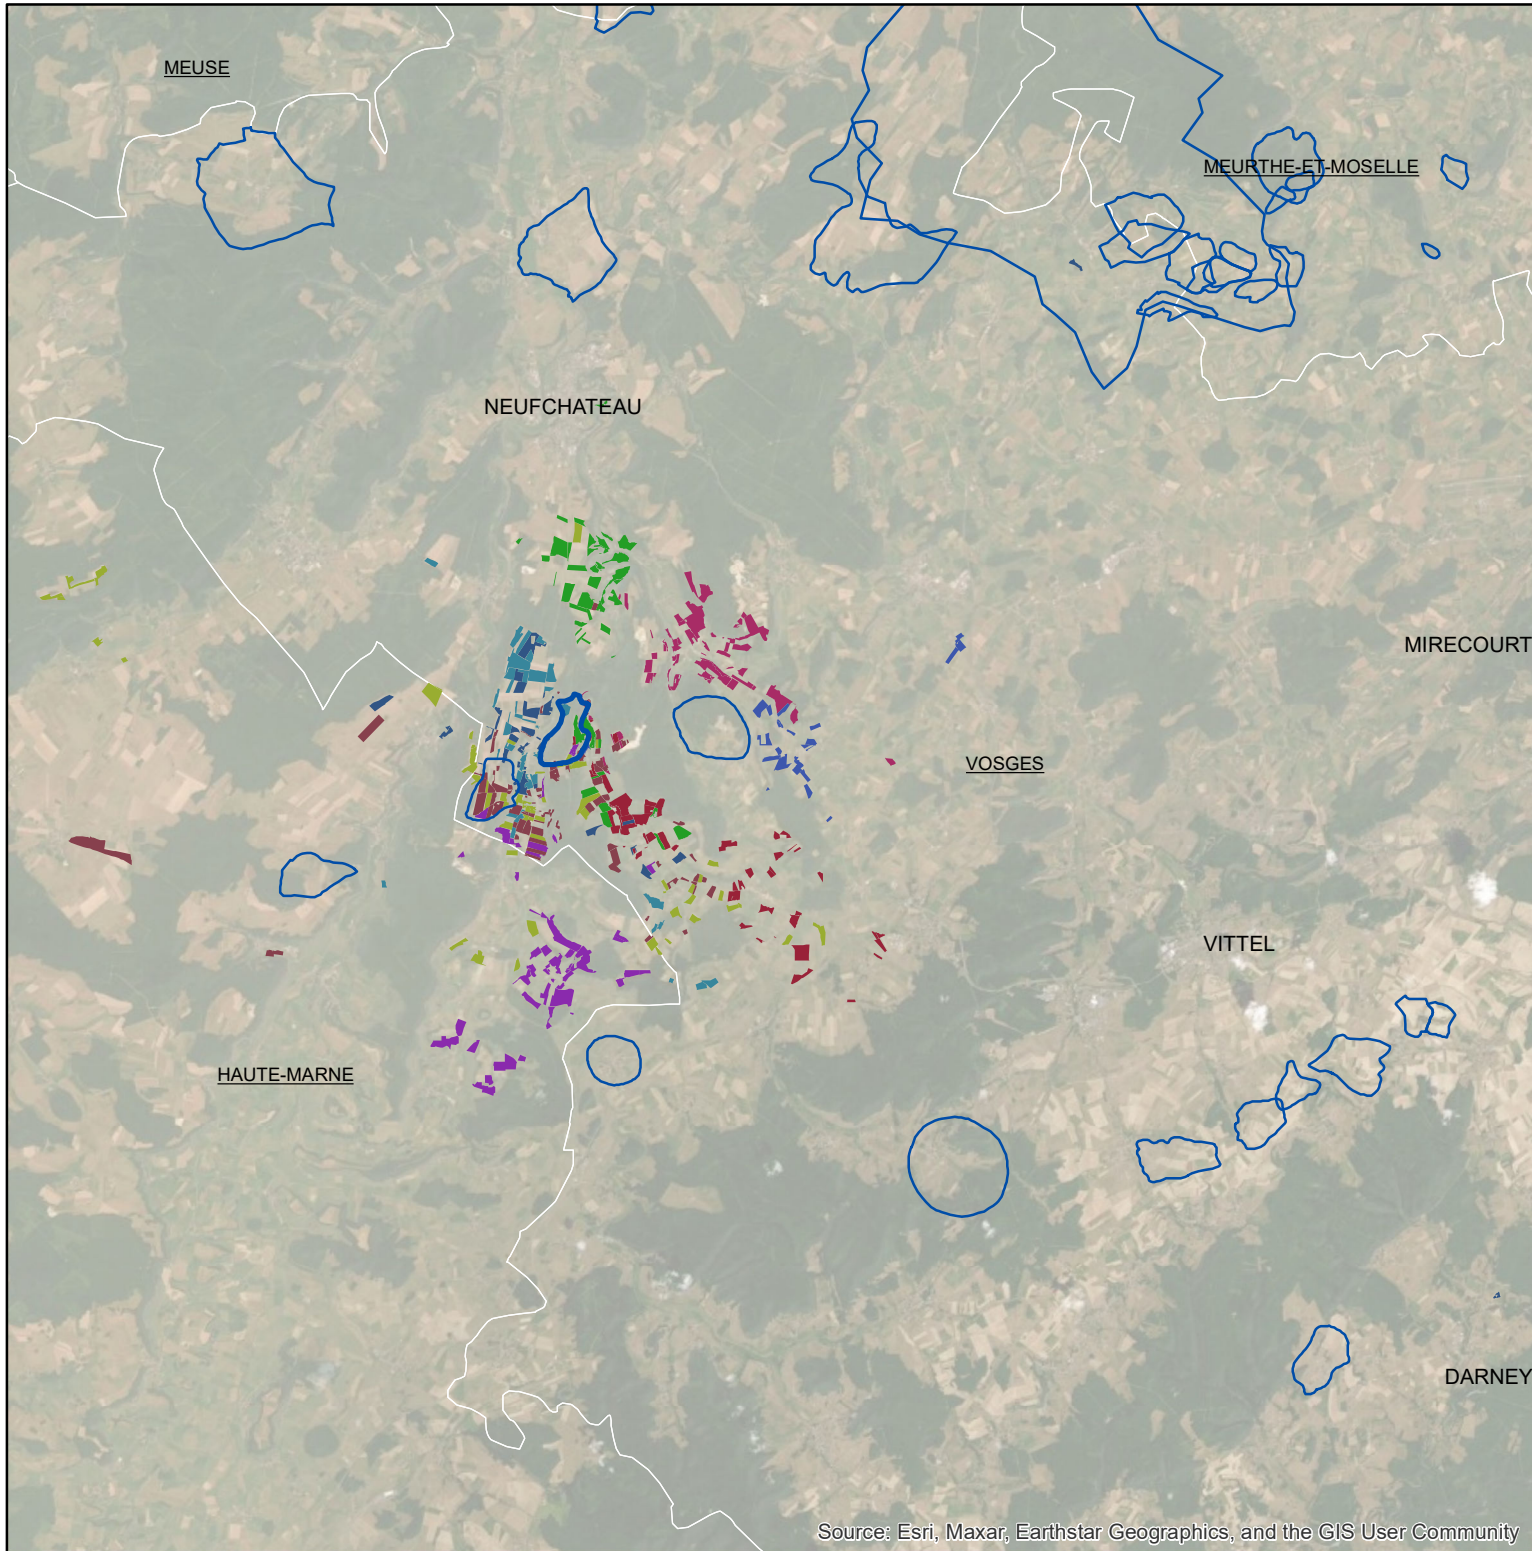

Les parcellaires des agriculteurs concernés en 2019 sur l'AAC 88029 - JAINVILLOTTE (code SANDRE : 4882)

Source: Esri, Maxar, Earthstar Geographics, and the GIS User Community

Légende de la carte principale

1 couleur = 1 exploitation agricole

Légende de la carte de situation

- Région Grand Est
- Agences de l'eau