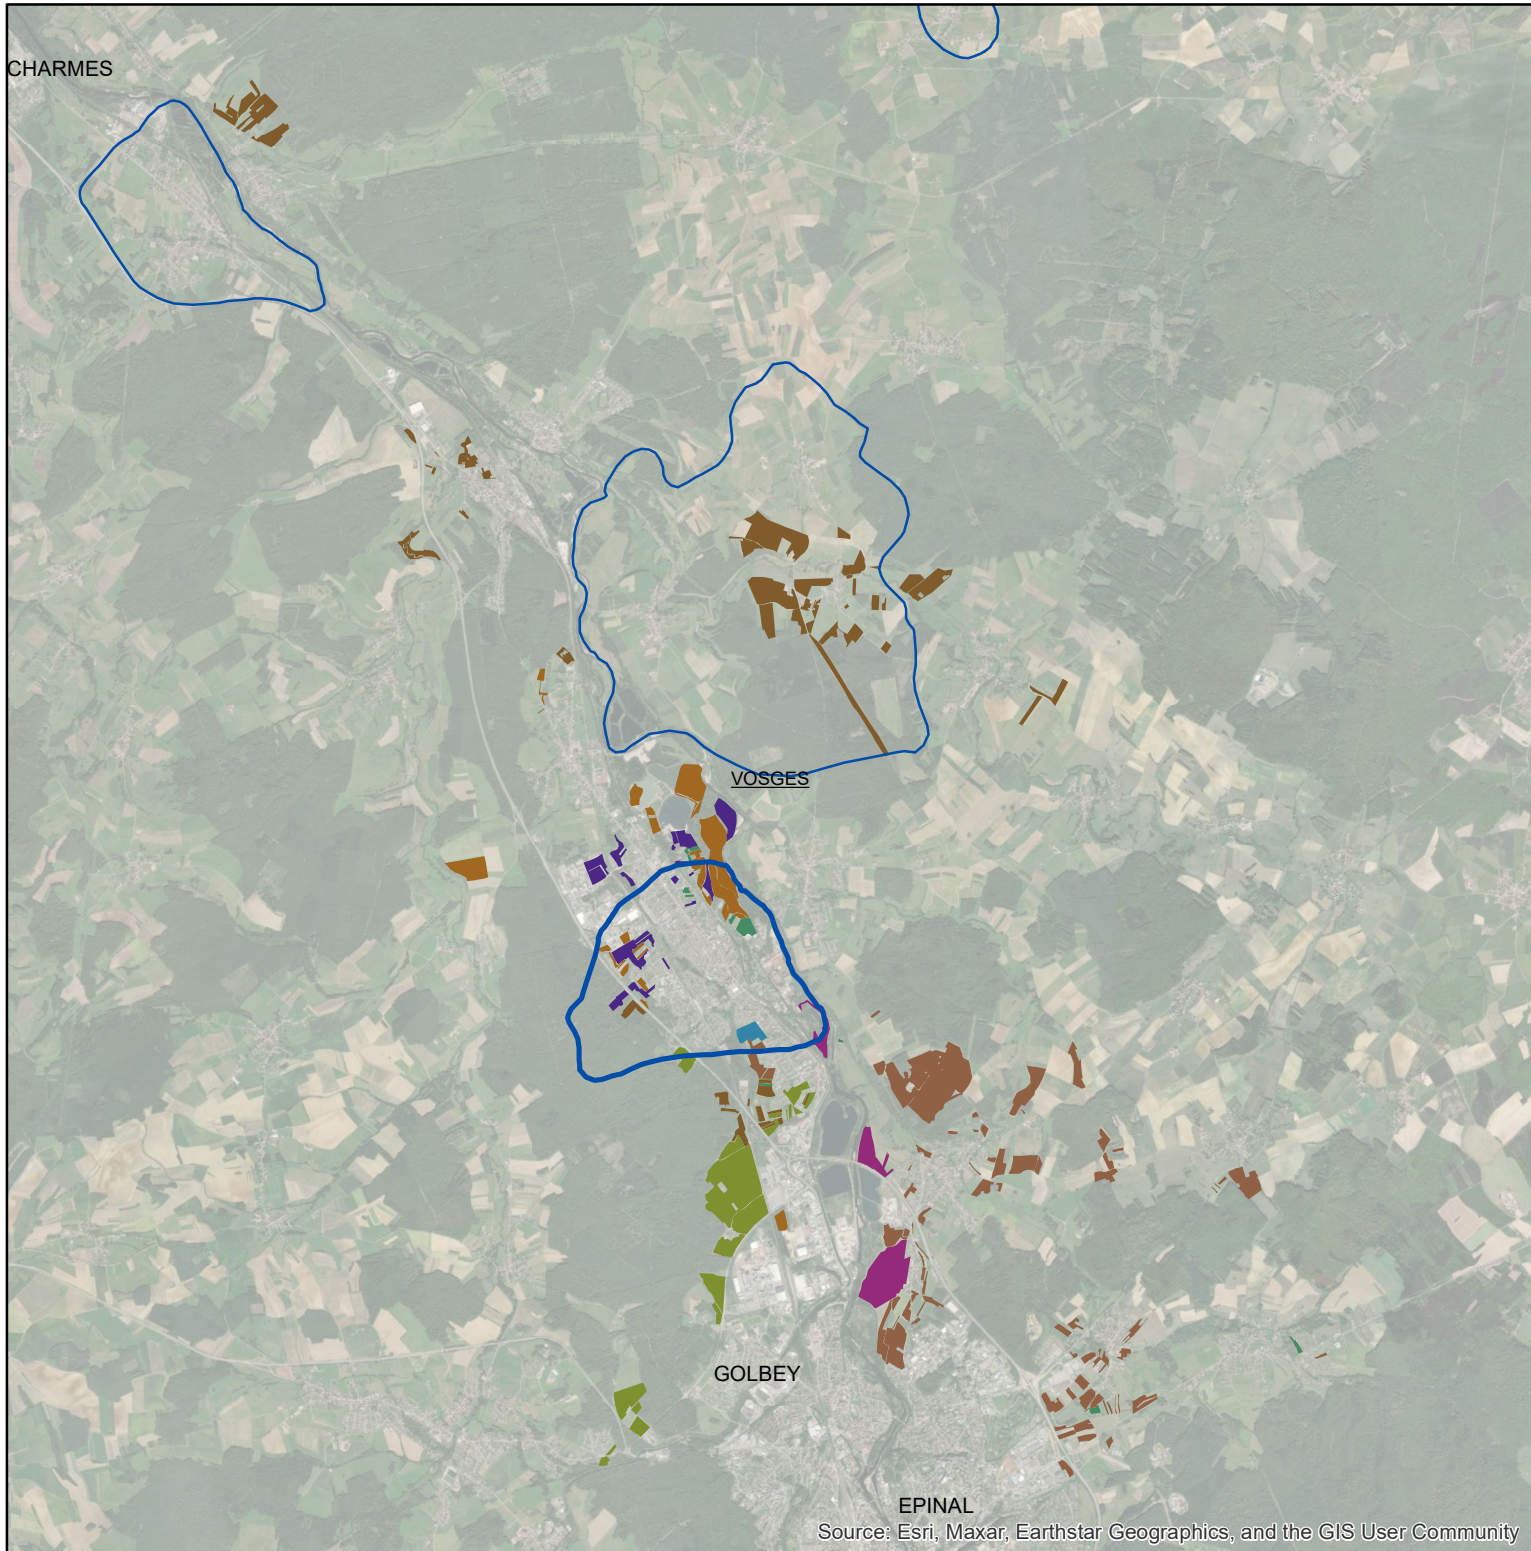

## Les parcelles des agriculteurs concernés en 2019 sur l'AAC 88038 - CAPAVENIR VOSGES (code SANDRE : 4900)

Source: Esri, Maxar, Earthstar Geographics, and the GIS User Community

### Légende de la carte principale

1 couleur = 1 exploitation agricole

### Légende de la carte de situation

- Région Grand Est
- Agences de l'eau