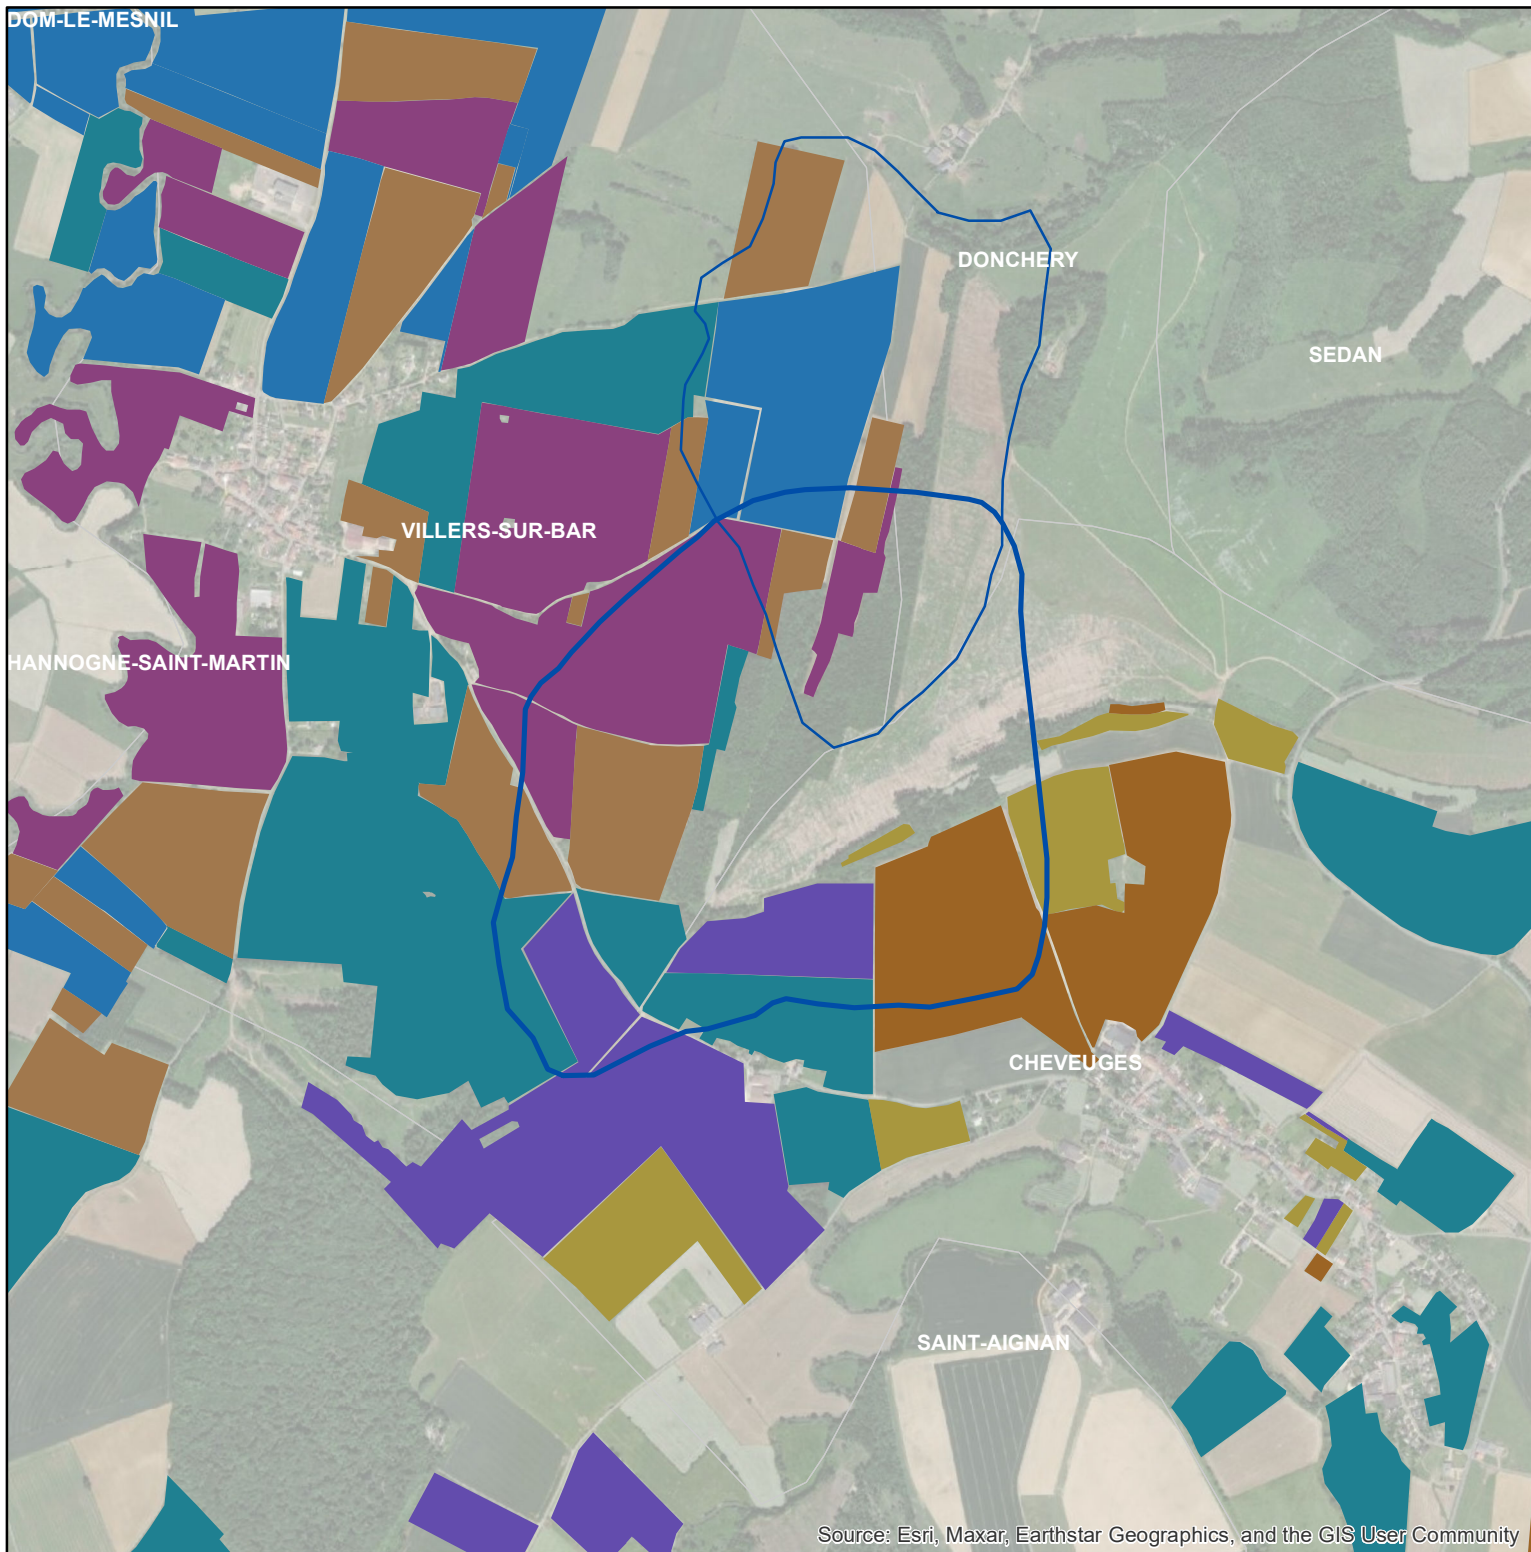

Les parcelles des agriculteurs concernés en 2019 sur l'AAC 08010 - CHEVEUGES (code SANDRE : 983)

Source: Esri, Maxar, Earthstar Geographics, and the GIS User Community

Légende de la carte principale

1 couleur = 1 exploitation agricole

Légende de la carte de situation

- Région Grand Est
- Agences de l'eau