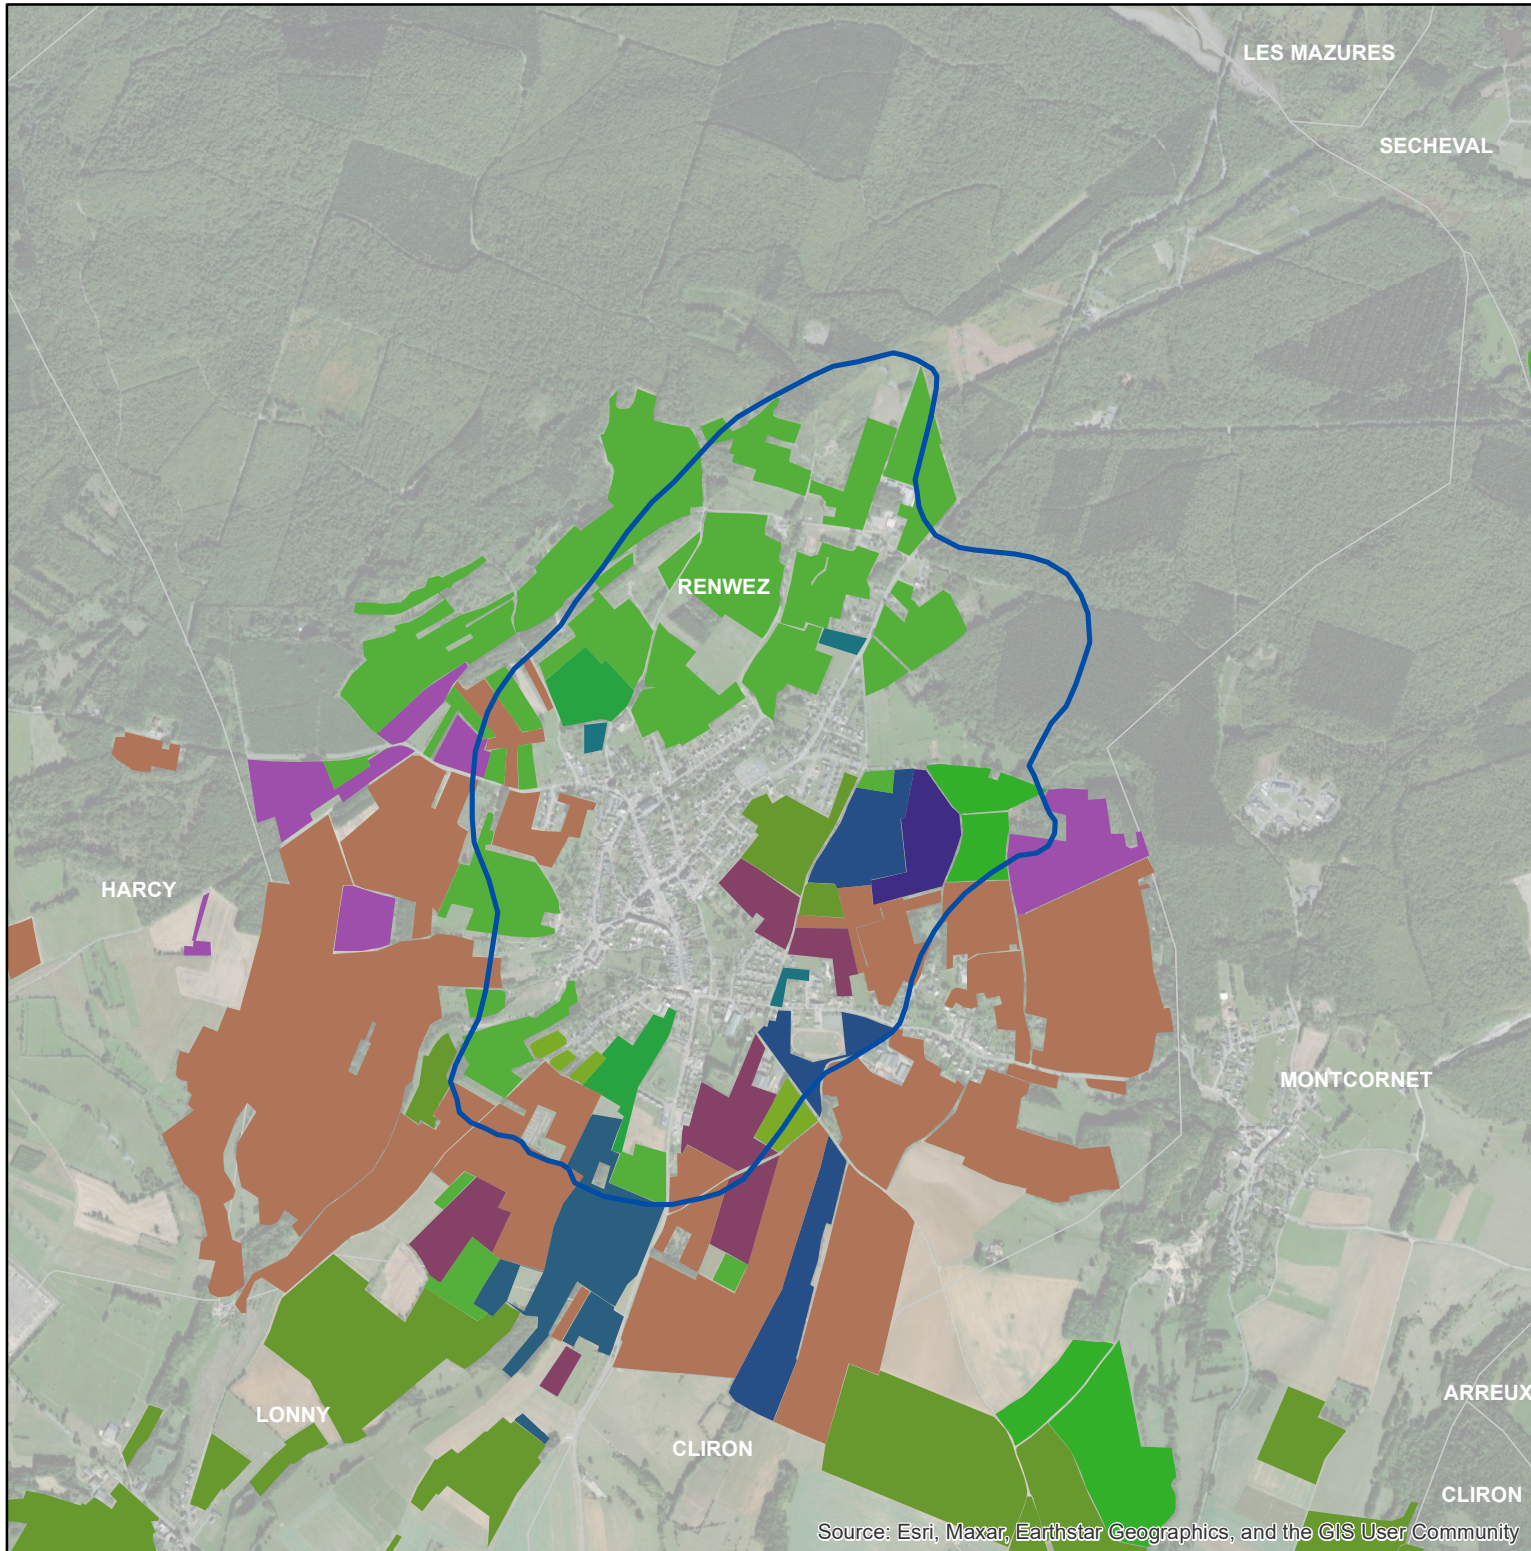

## Les parcellaires des agriculteurs concernés en 2019 sur l'AAC 08011 - RENWEZ (code SANDRE : 5212)

Source: Esri, Maxar, Earthstar Geographics, and the GIS User Community

0 0,275 0,55 1,1  
Km

### Légende de la carte principale

1 couleur = 1 exploitation agricole

### Légende de la carte de situation

-  Région Grand Est
-  Agences de l'eau