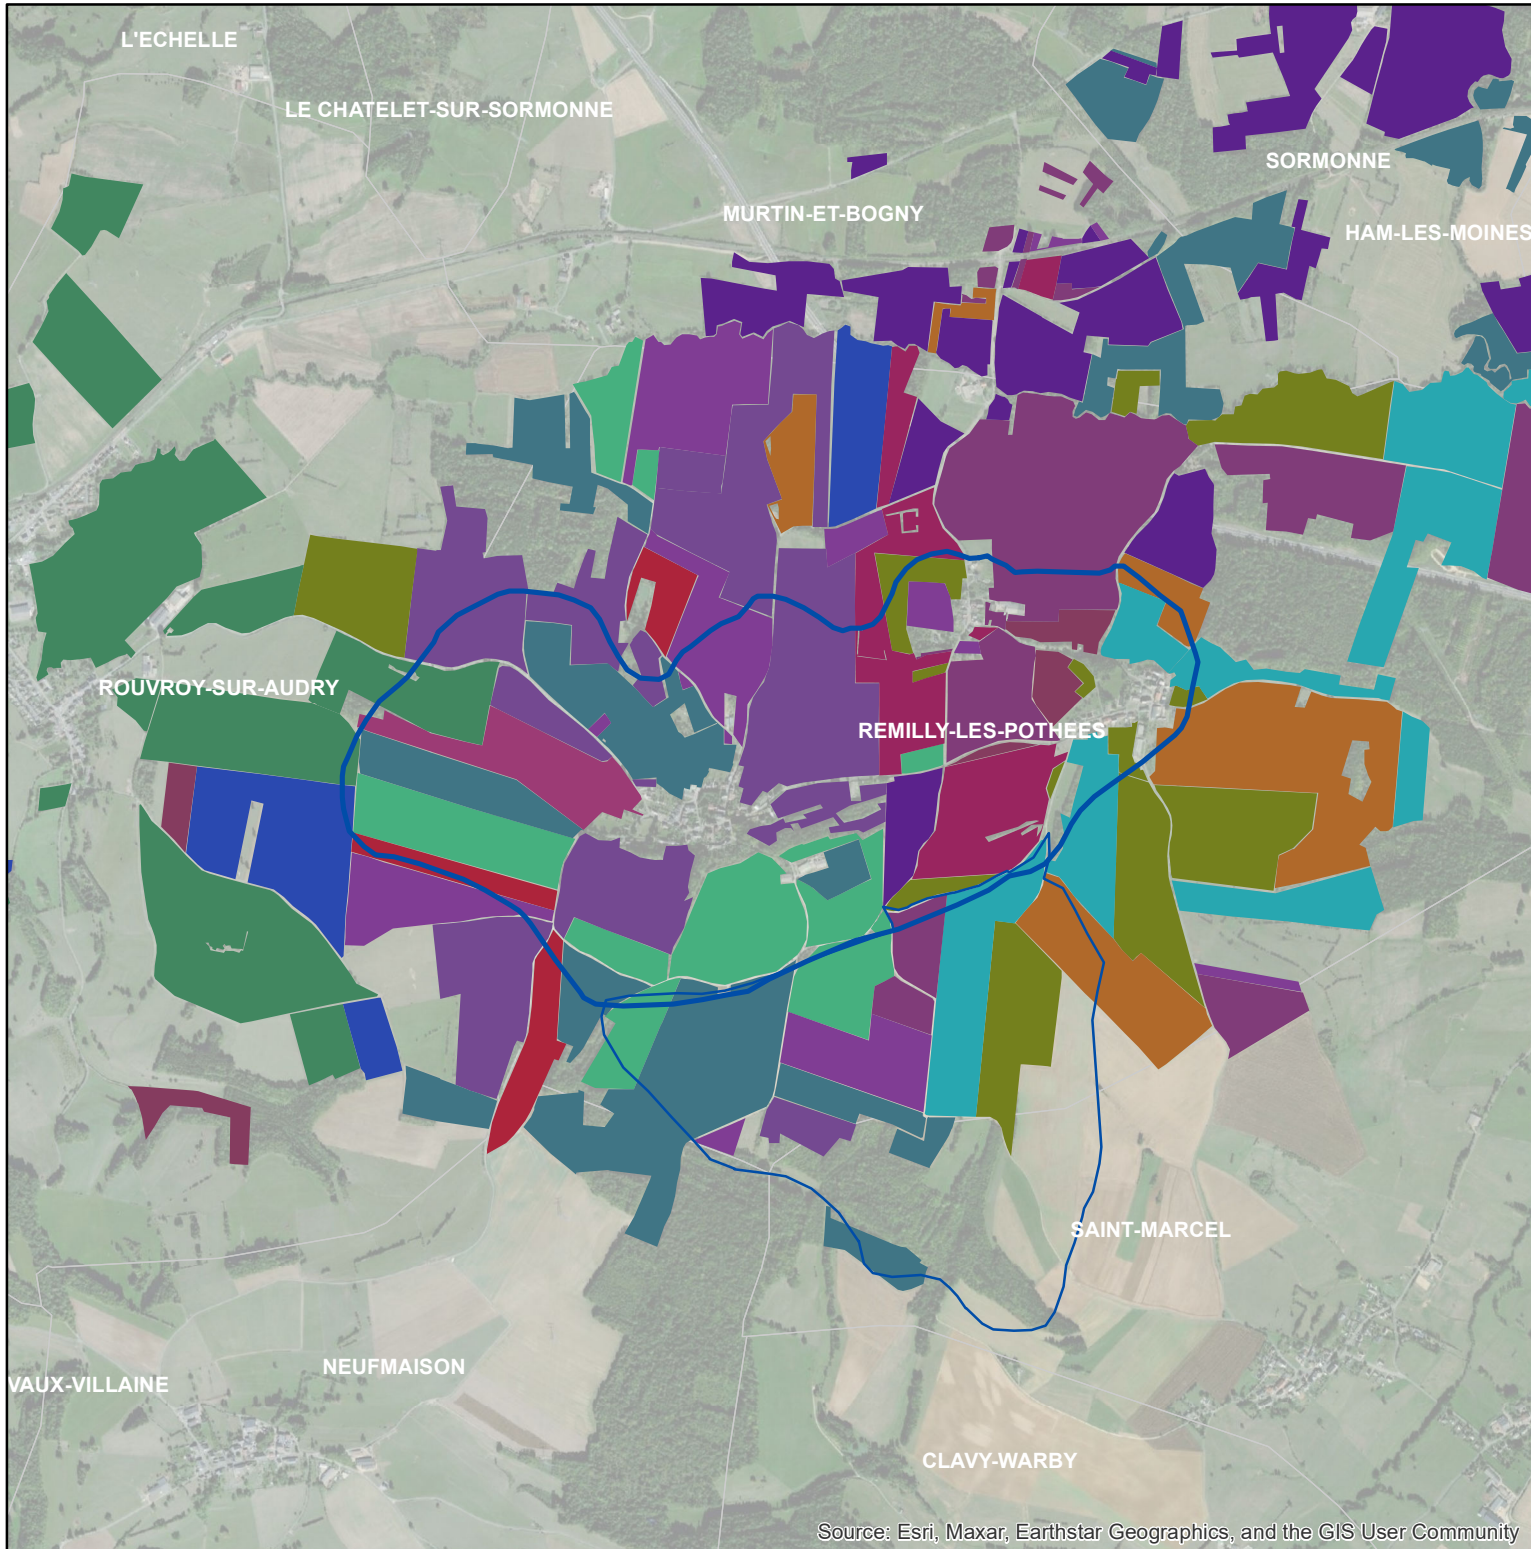

## Les parcellaires des agriculteurs concernés en 2019 sur l'AAC 08012 - REMILLY-LES-POTHEES (code SANDRE : 5036)

Source: Esri, Maxar, Earthstar Geographics, and the GIS User Community

### Légende de la carte principale

1 couleur = 1 exploitation agricole

### Légende de la carte de situation

- Région Grand Est
- Agences de l'eau