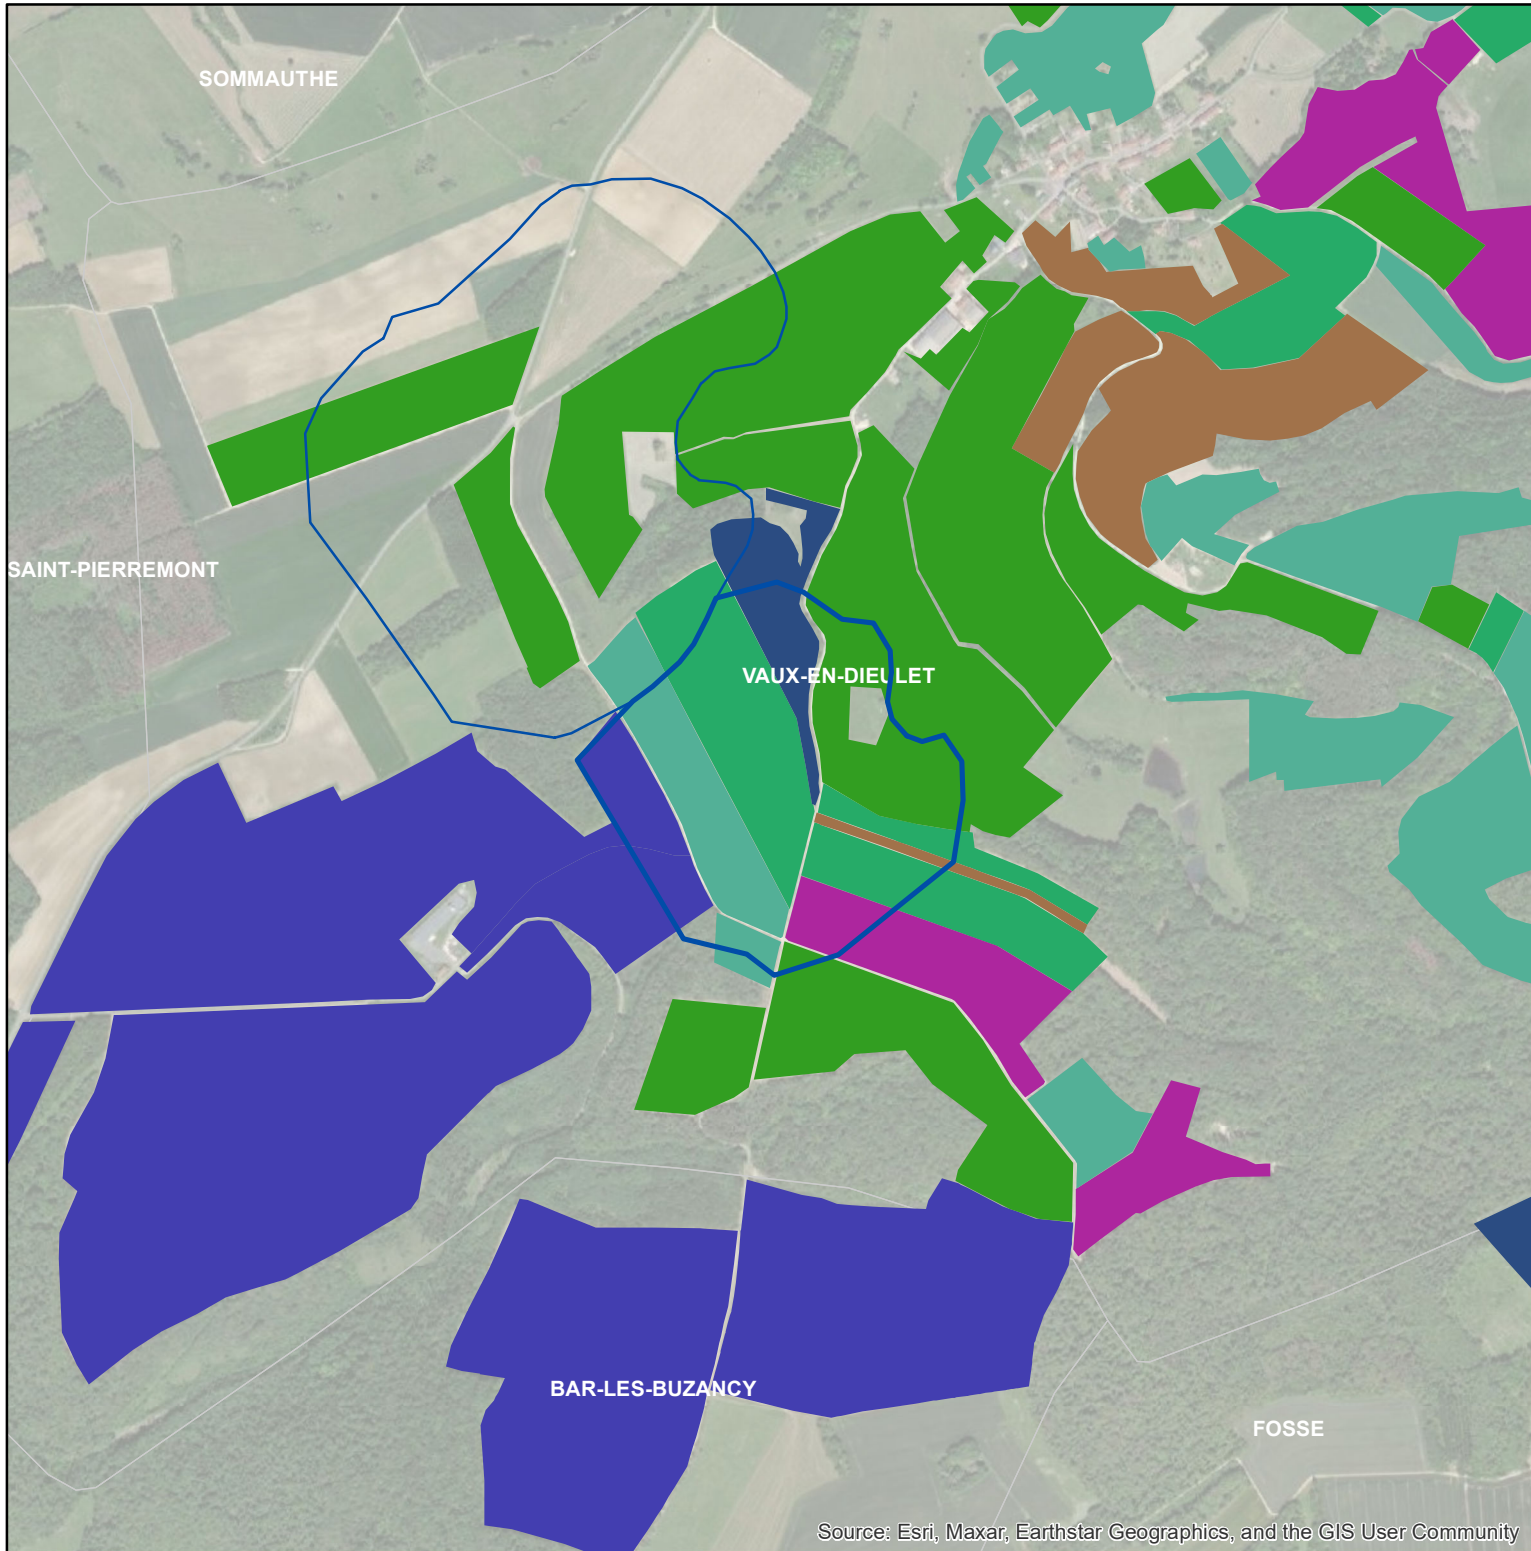

## Les parcelles des agriculteurs concernés en 2019 sur l'AAC 08024 - VAUX-EN-DIEULET (2) (code SANDRE : 5132)

Source: Esri, Maxar, Earthstar Geographics, and the GIS User Community

0 0,175 0,35 0,7  
Km

### Légende de la carte principale

1 couleur = 1 exploitation agricole

### Légende de la carte de situation

-  Région Grand Est
-  Agences de l'eau