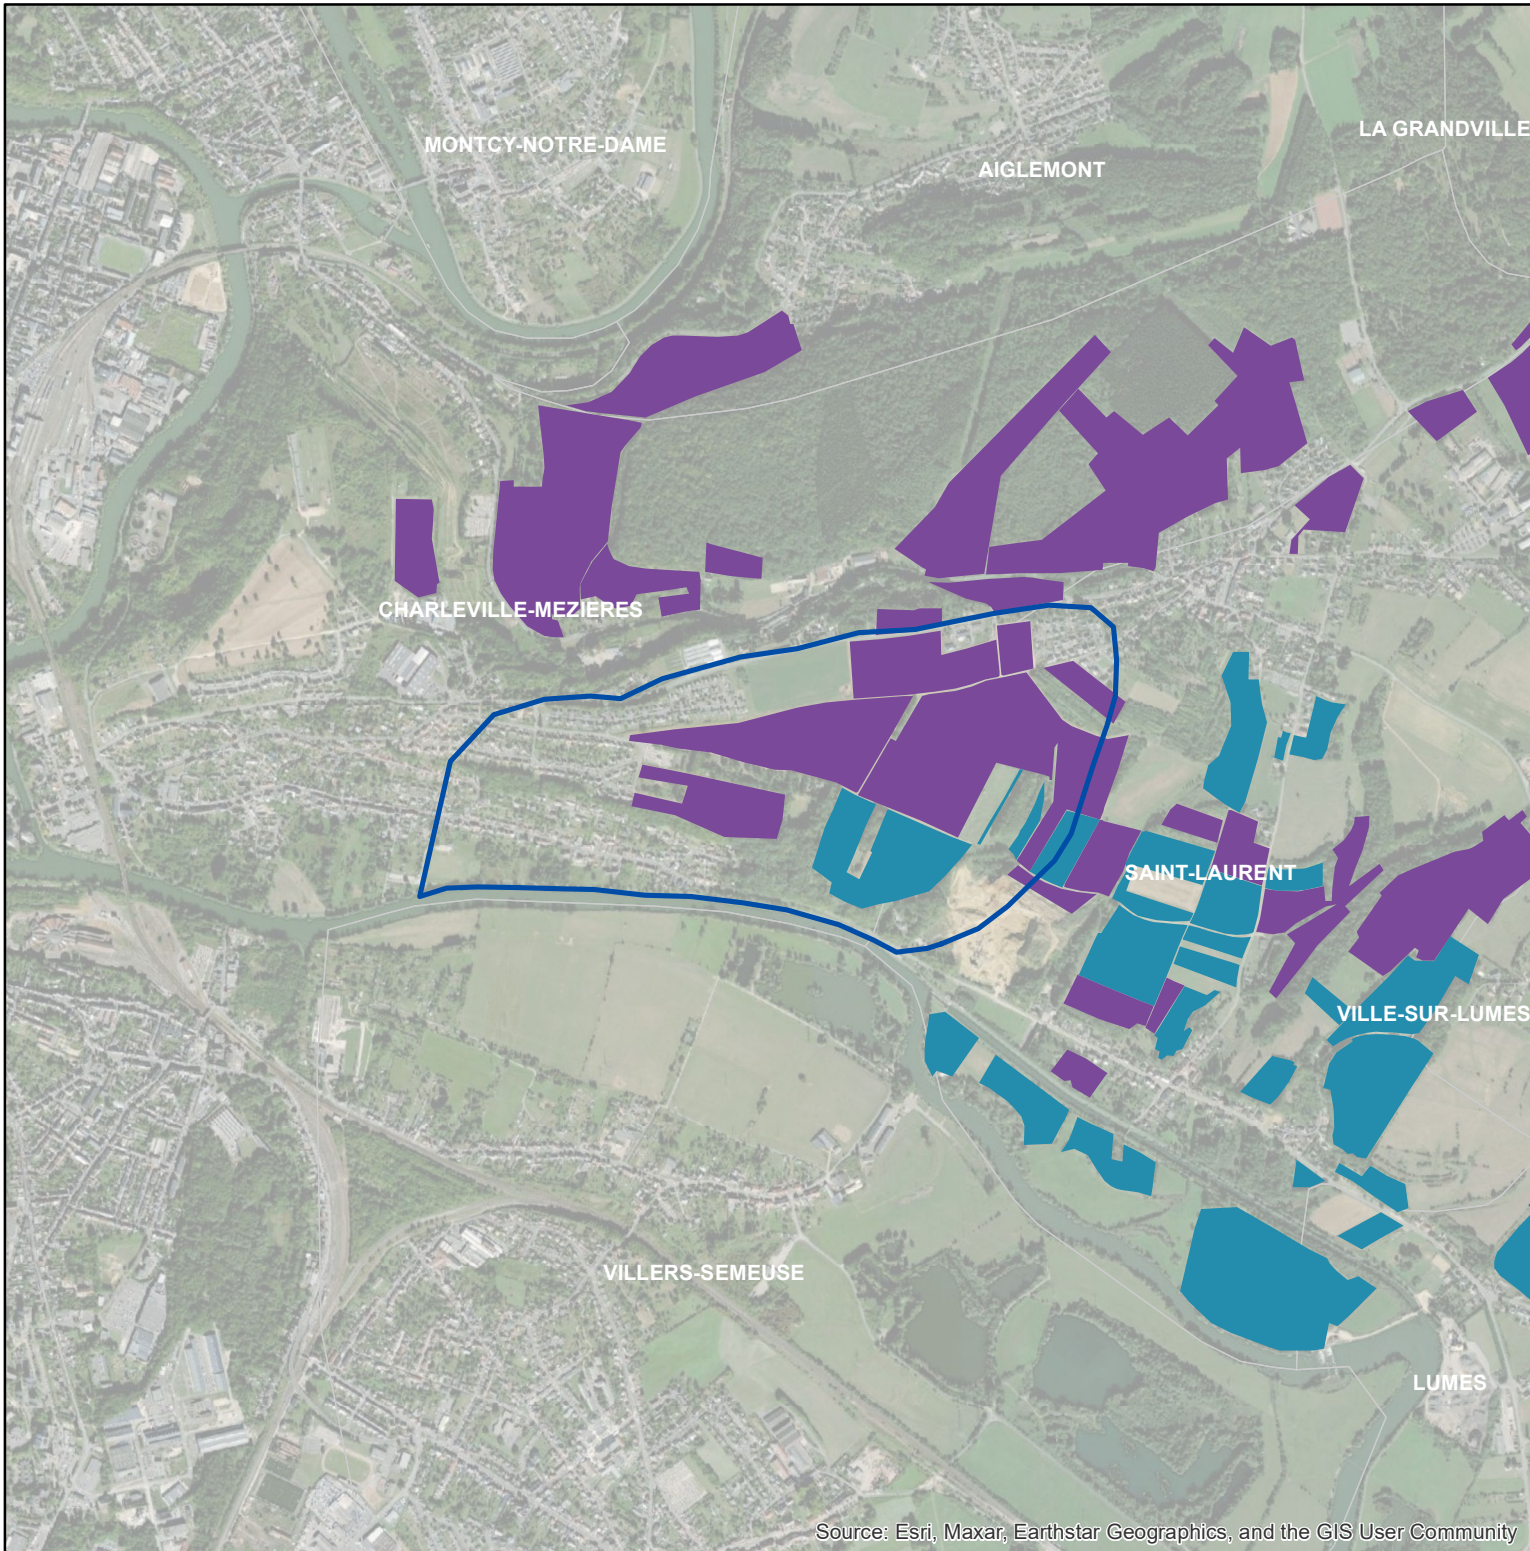

## Les parcelles des agriculteurs concernés en 2019 sur l'AAC 08030 - CHARLEVILLE-MEZIERES (code SANDRE : 5154)

Source: Esri, Maxar, Earthstar Geographics, and the GIS User Community

0 0,225 0,45 0,9  
Km

### Légende de la carte principale

1 couleur = 1 exploitation agricole

### Légende de la carte de situation

-  Région Grand Est
-  Agences de l'eau