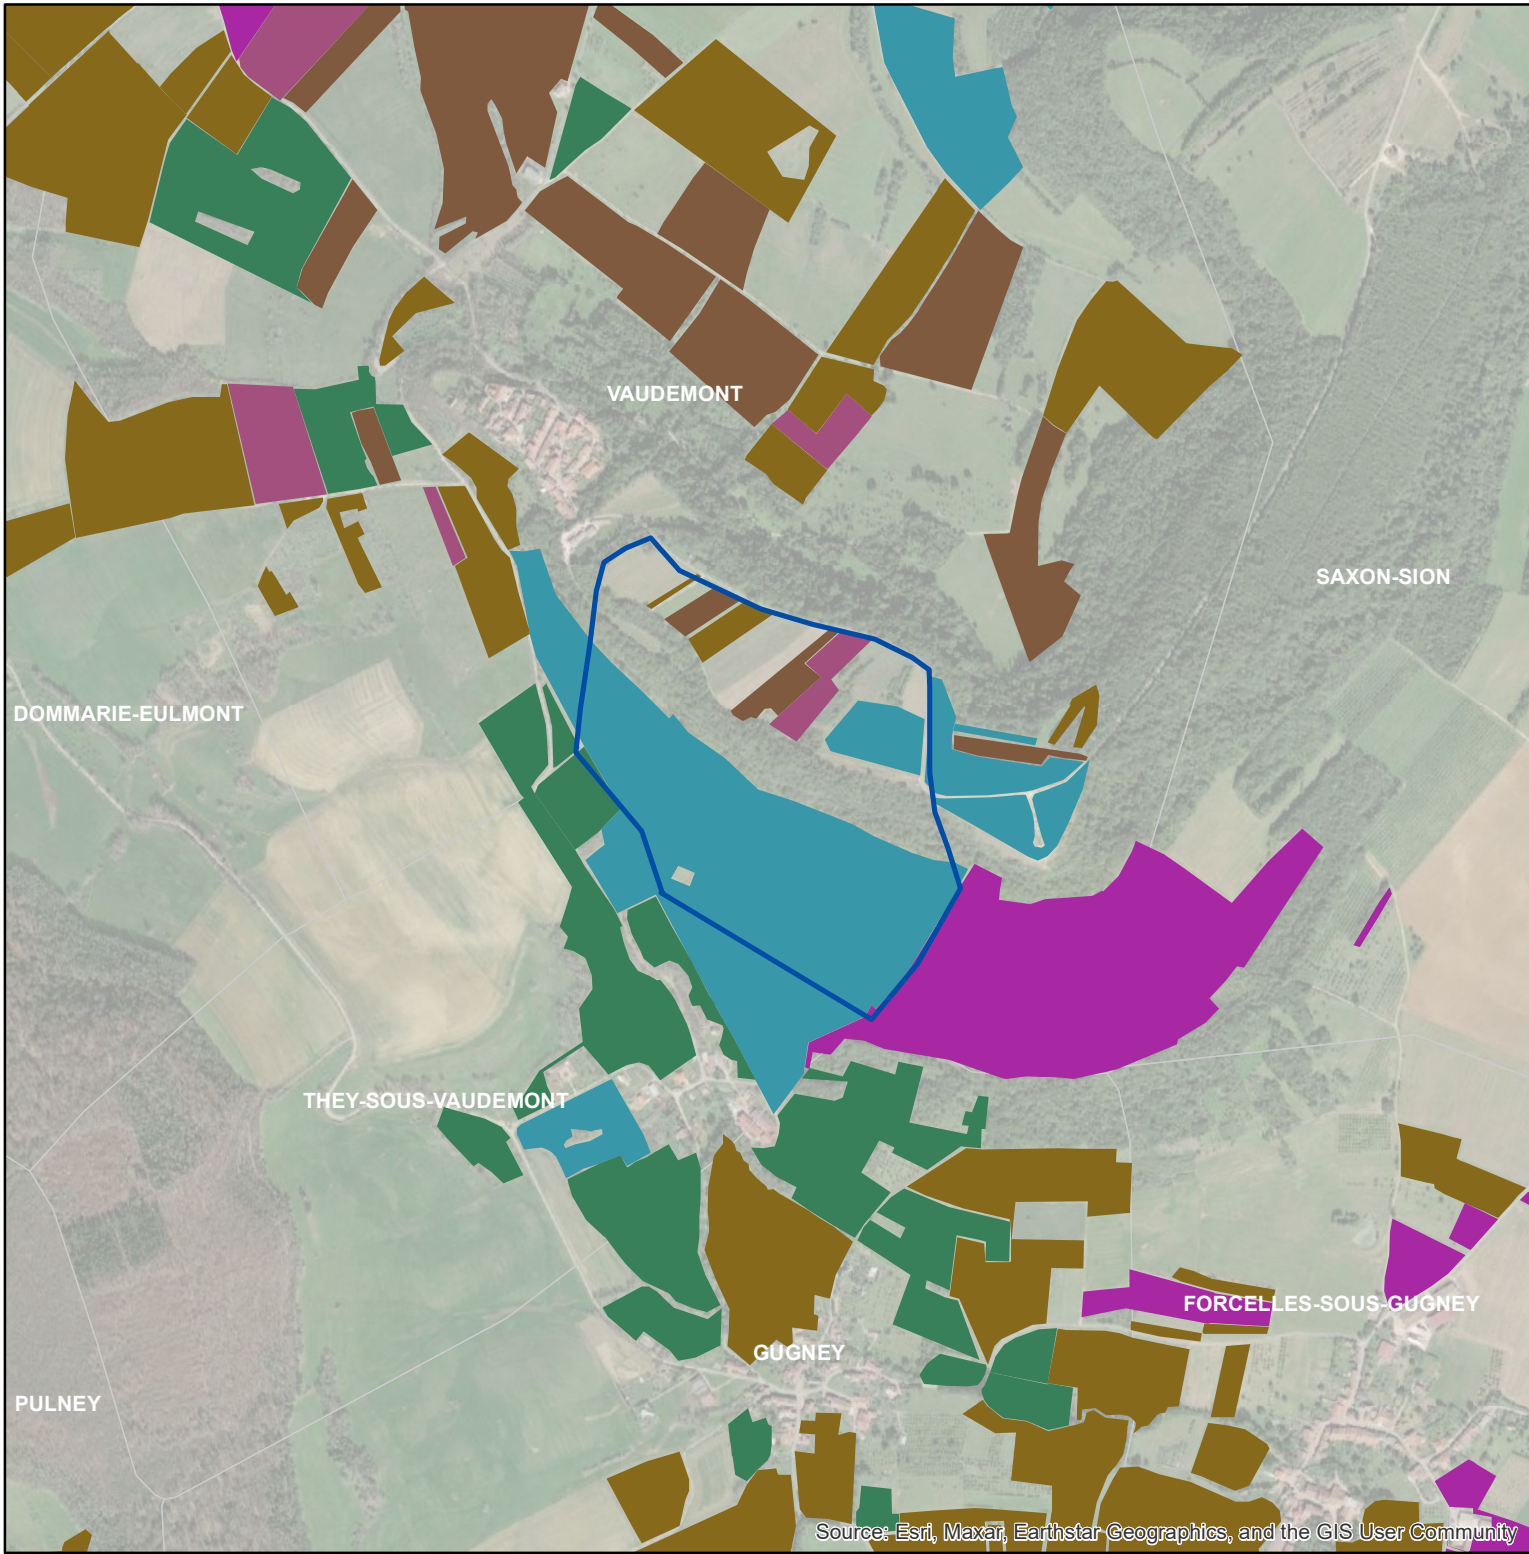

## Les parcellaires des agriculteurs concernés en 2019 sur l'AAC 54015 - THEY-SOUS-VAUDEMONT (code SANDRE : 4879)

Source: Esri, Maxar, Earthstar Geographics, and the GIS User Community

0 0,175 0,35 0,7  
Km

### Légende de la carte principale

1 couleur = 1 exploitation agricole

### Légende de la carte de situation

- Région Grand Est
- Agences de l'eau