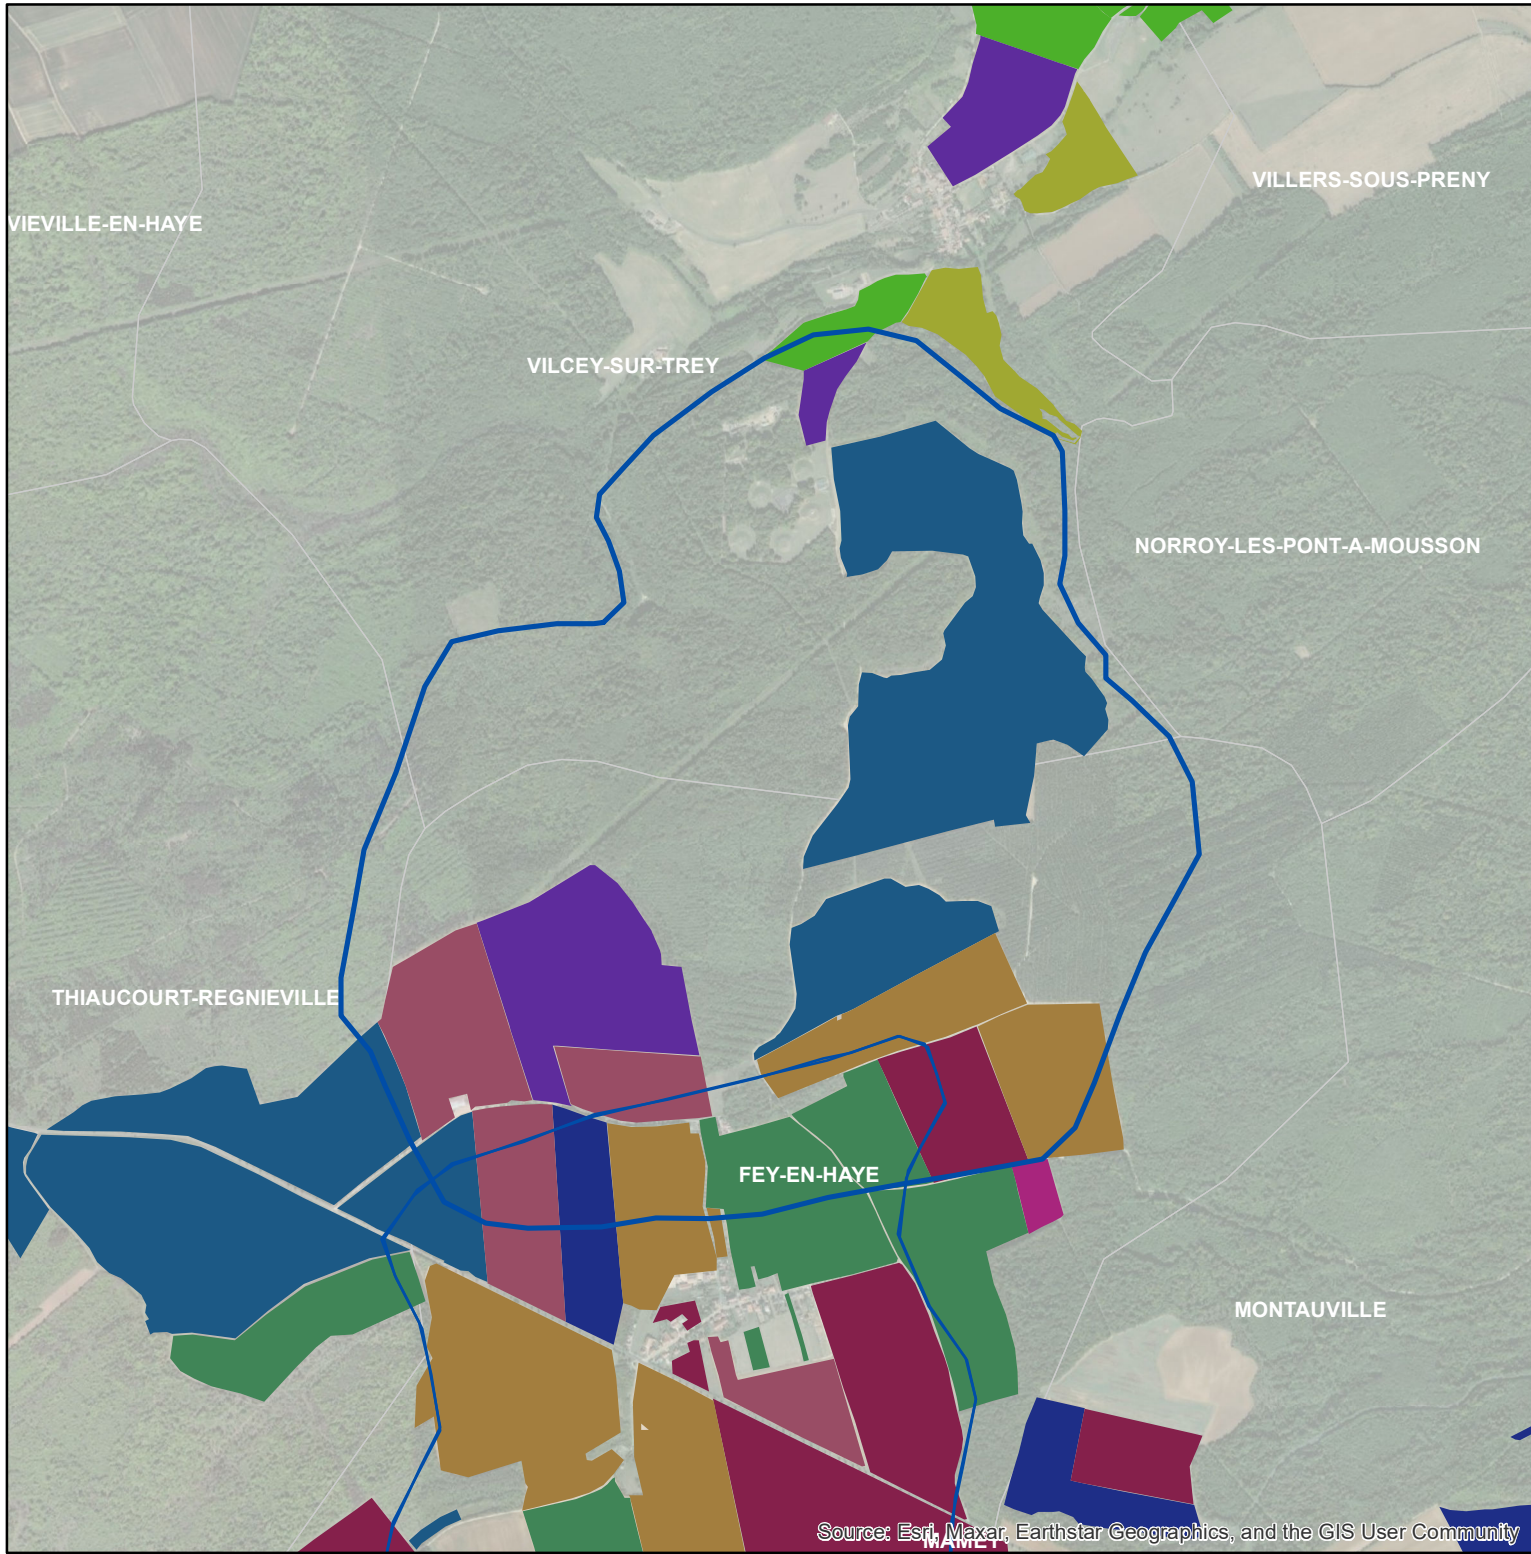

Les parcelles des agriculteurs concernés en 2019 sur l'AAC 54036 - VILCEY SUR TREY (code SANDRE : 4937)

Source: Esri, Maxar, Earthstar Geographics, and the GIS User Community

Légende de la carte principale

1 couleur = 1 exploitation agricole

Légende de la carte de situation

- Région Grand Est
- Agences de l'eau