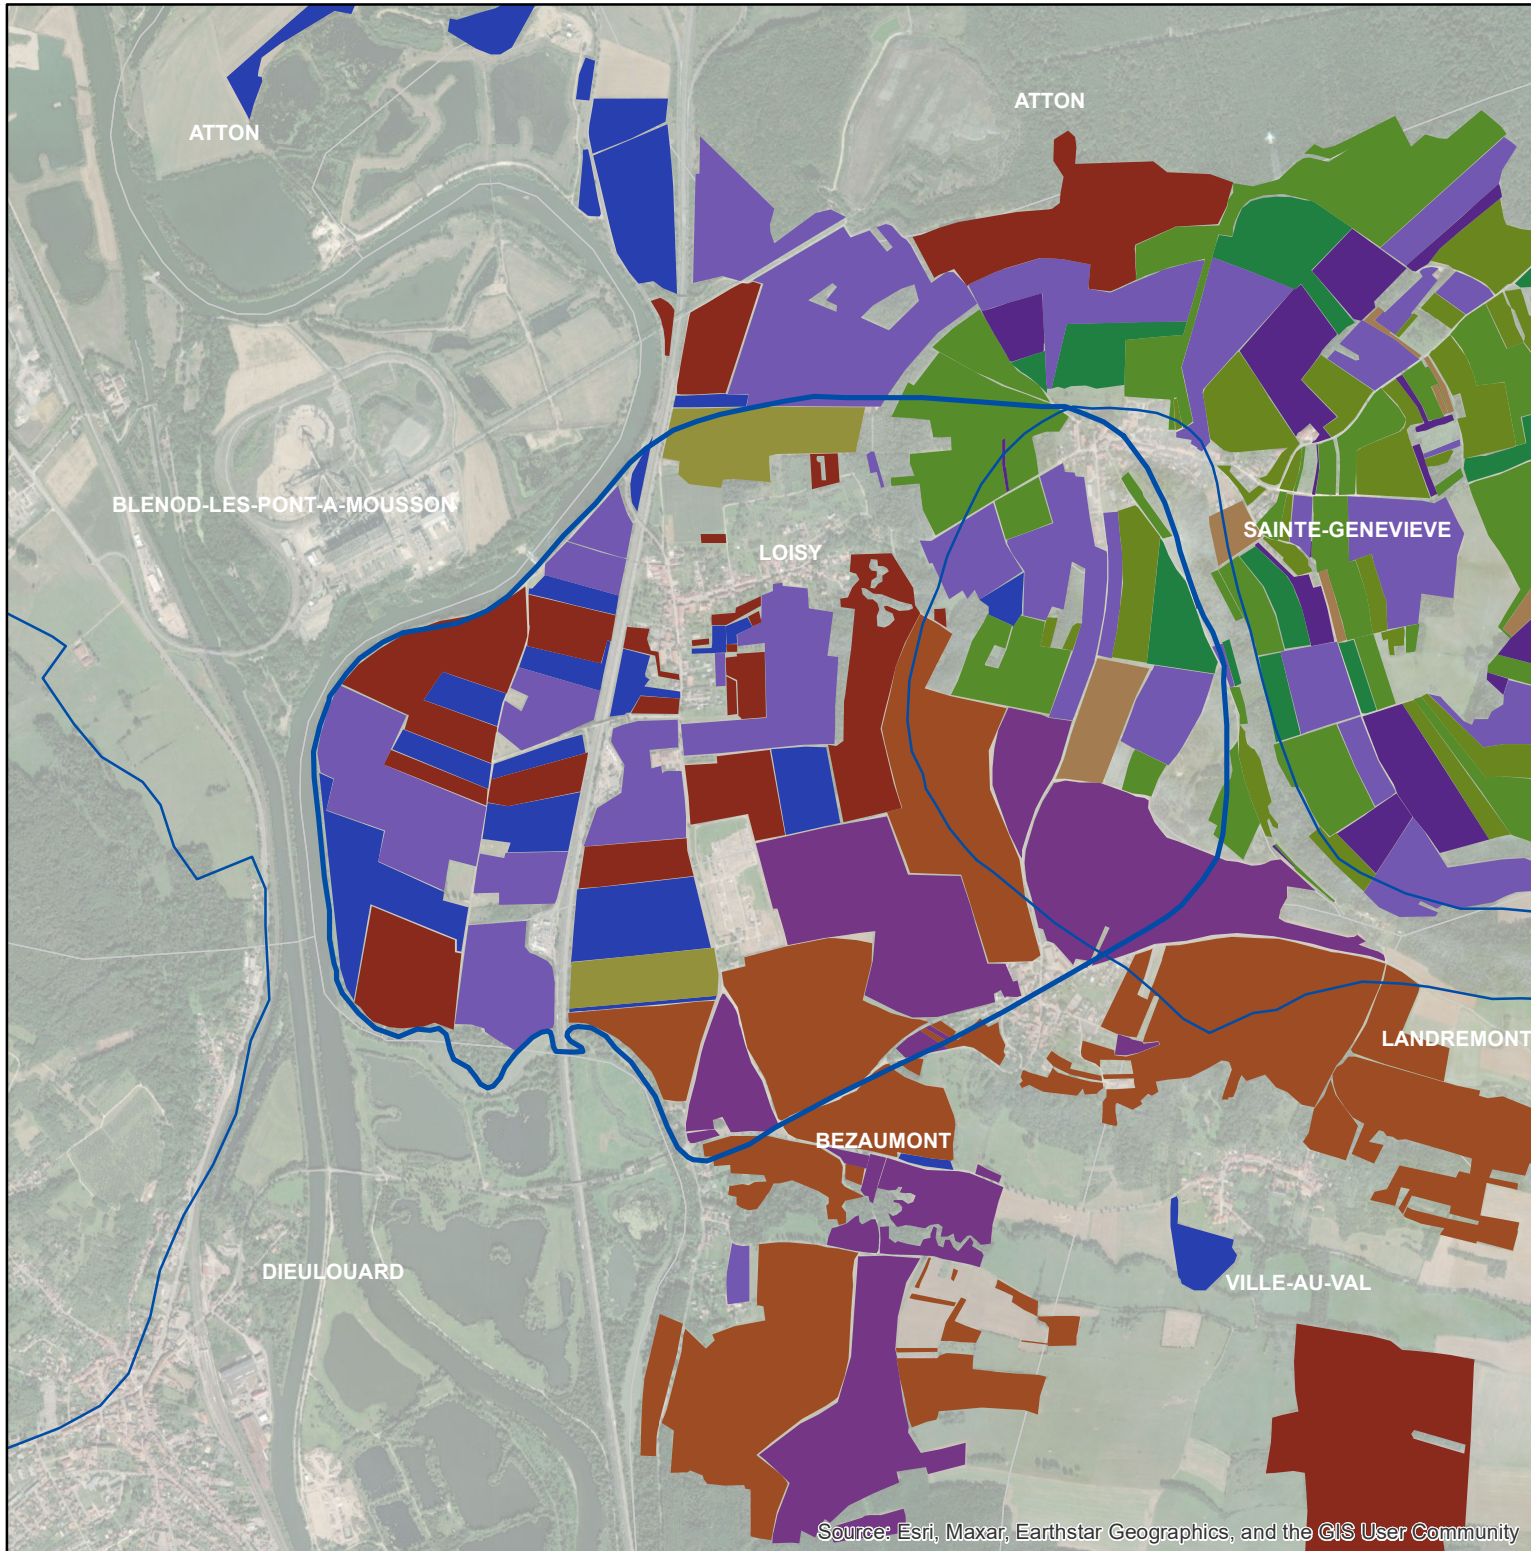

Les parcellaires des agriculteurs concernés en 2019 sur l'AAC 54043 - LOISY (1) (code SANDRE : 4891)

0 0,3 0,6 1,2
Km

Légende de la carte principale

1 couleur = 1 exploitation agricole

Légende de la carte de situation

- Région Grand Est
- Agences de l'eau