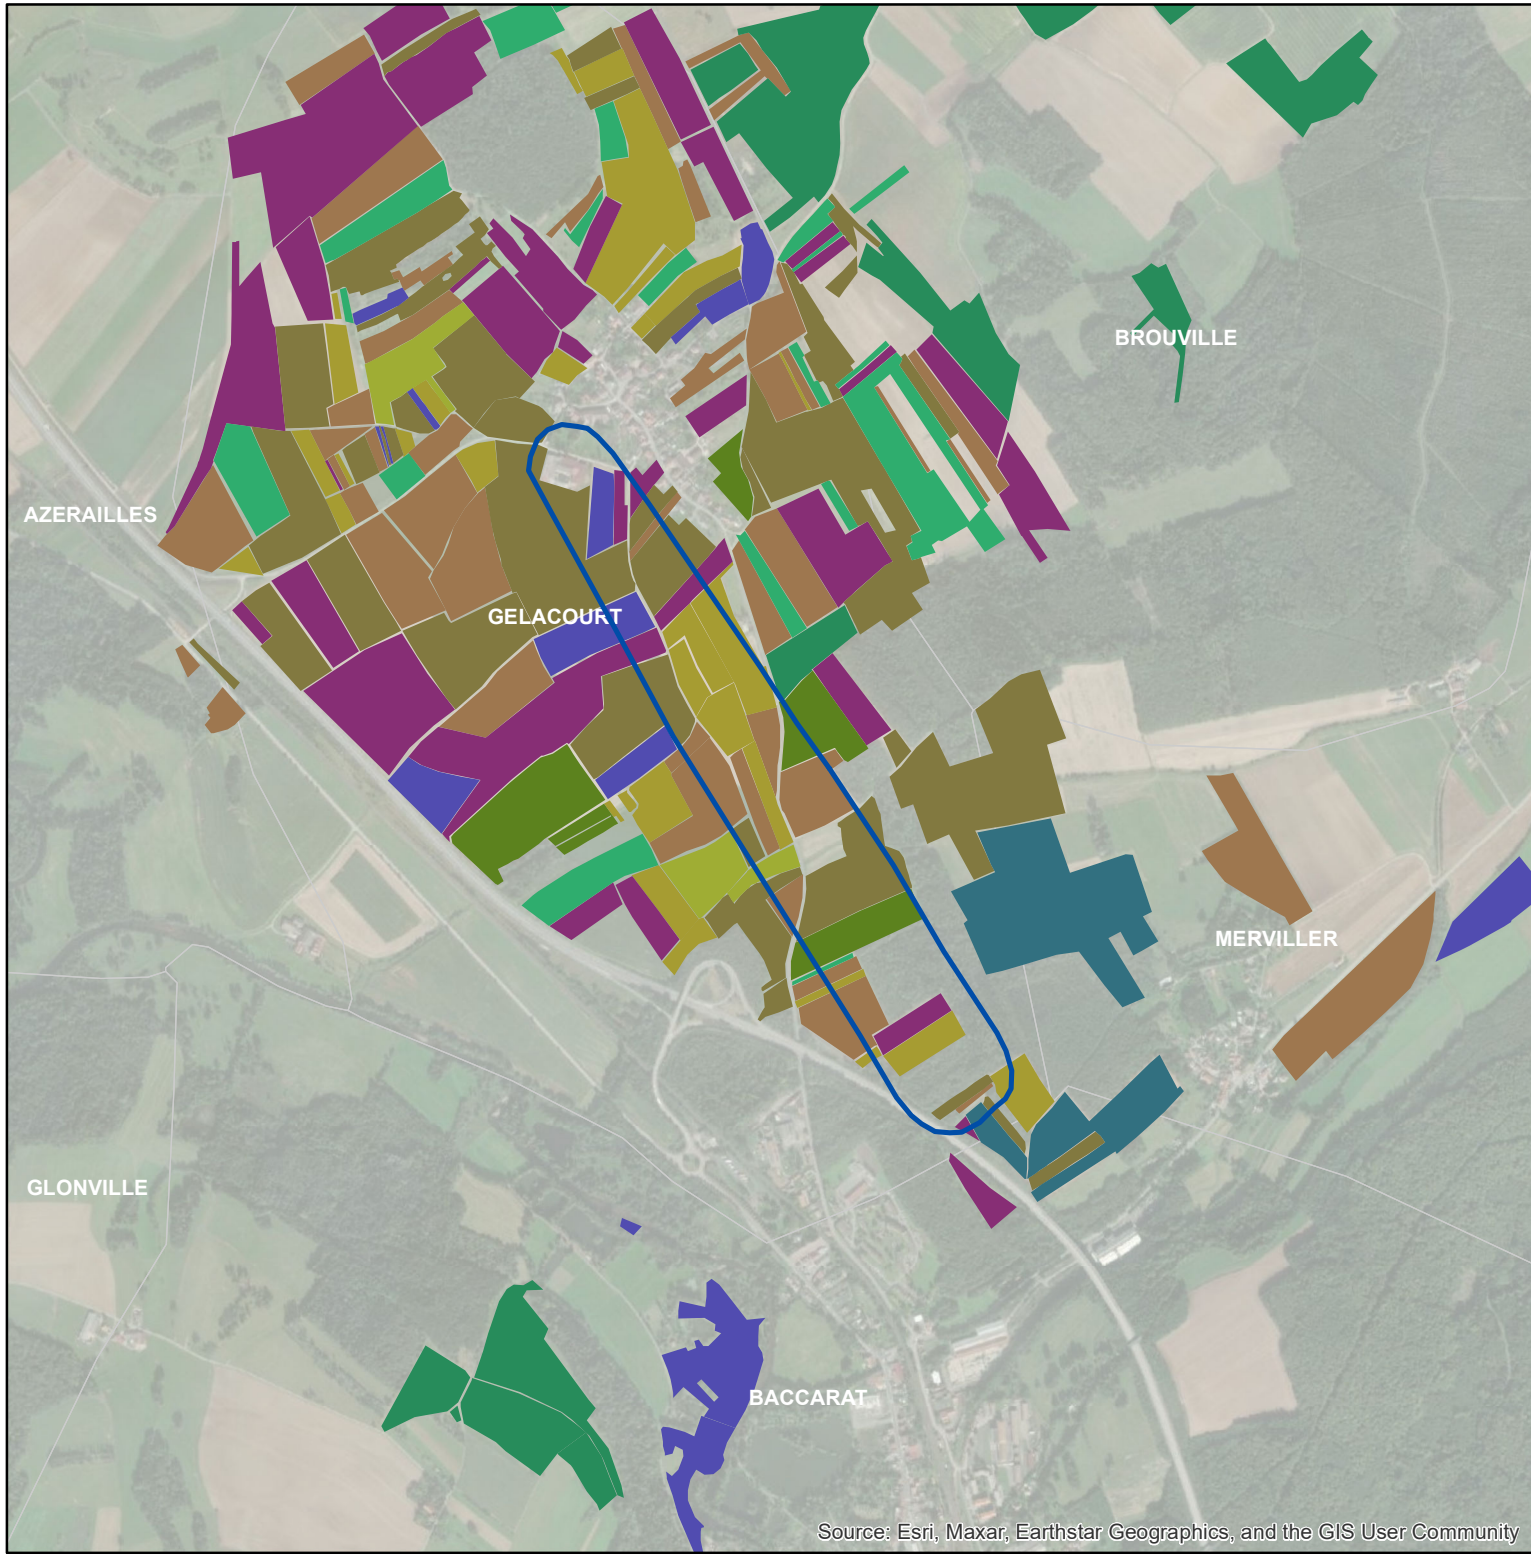

Les parcelles des agriculteurs concernés en 2019 sur l'AAC 54056 - GELACOURT (code SANDRE : 5198)

0 0,225 0,45 0,9
Km

Légende de la carte principale

1 couleur = 1 exploitation agricole

Légende de la carte de situation

-  Région Grand Est
-  Agences de l'eau