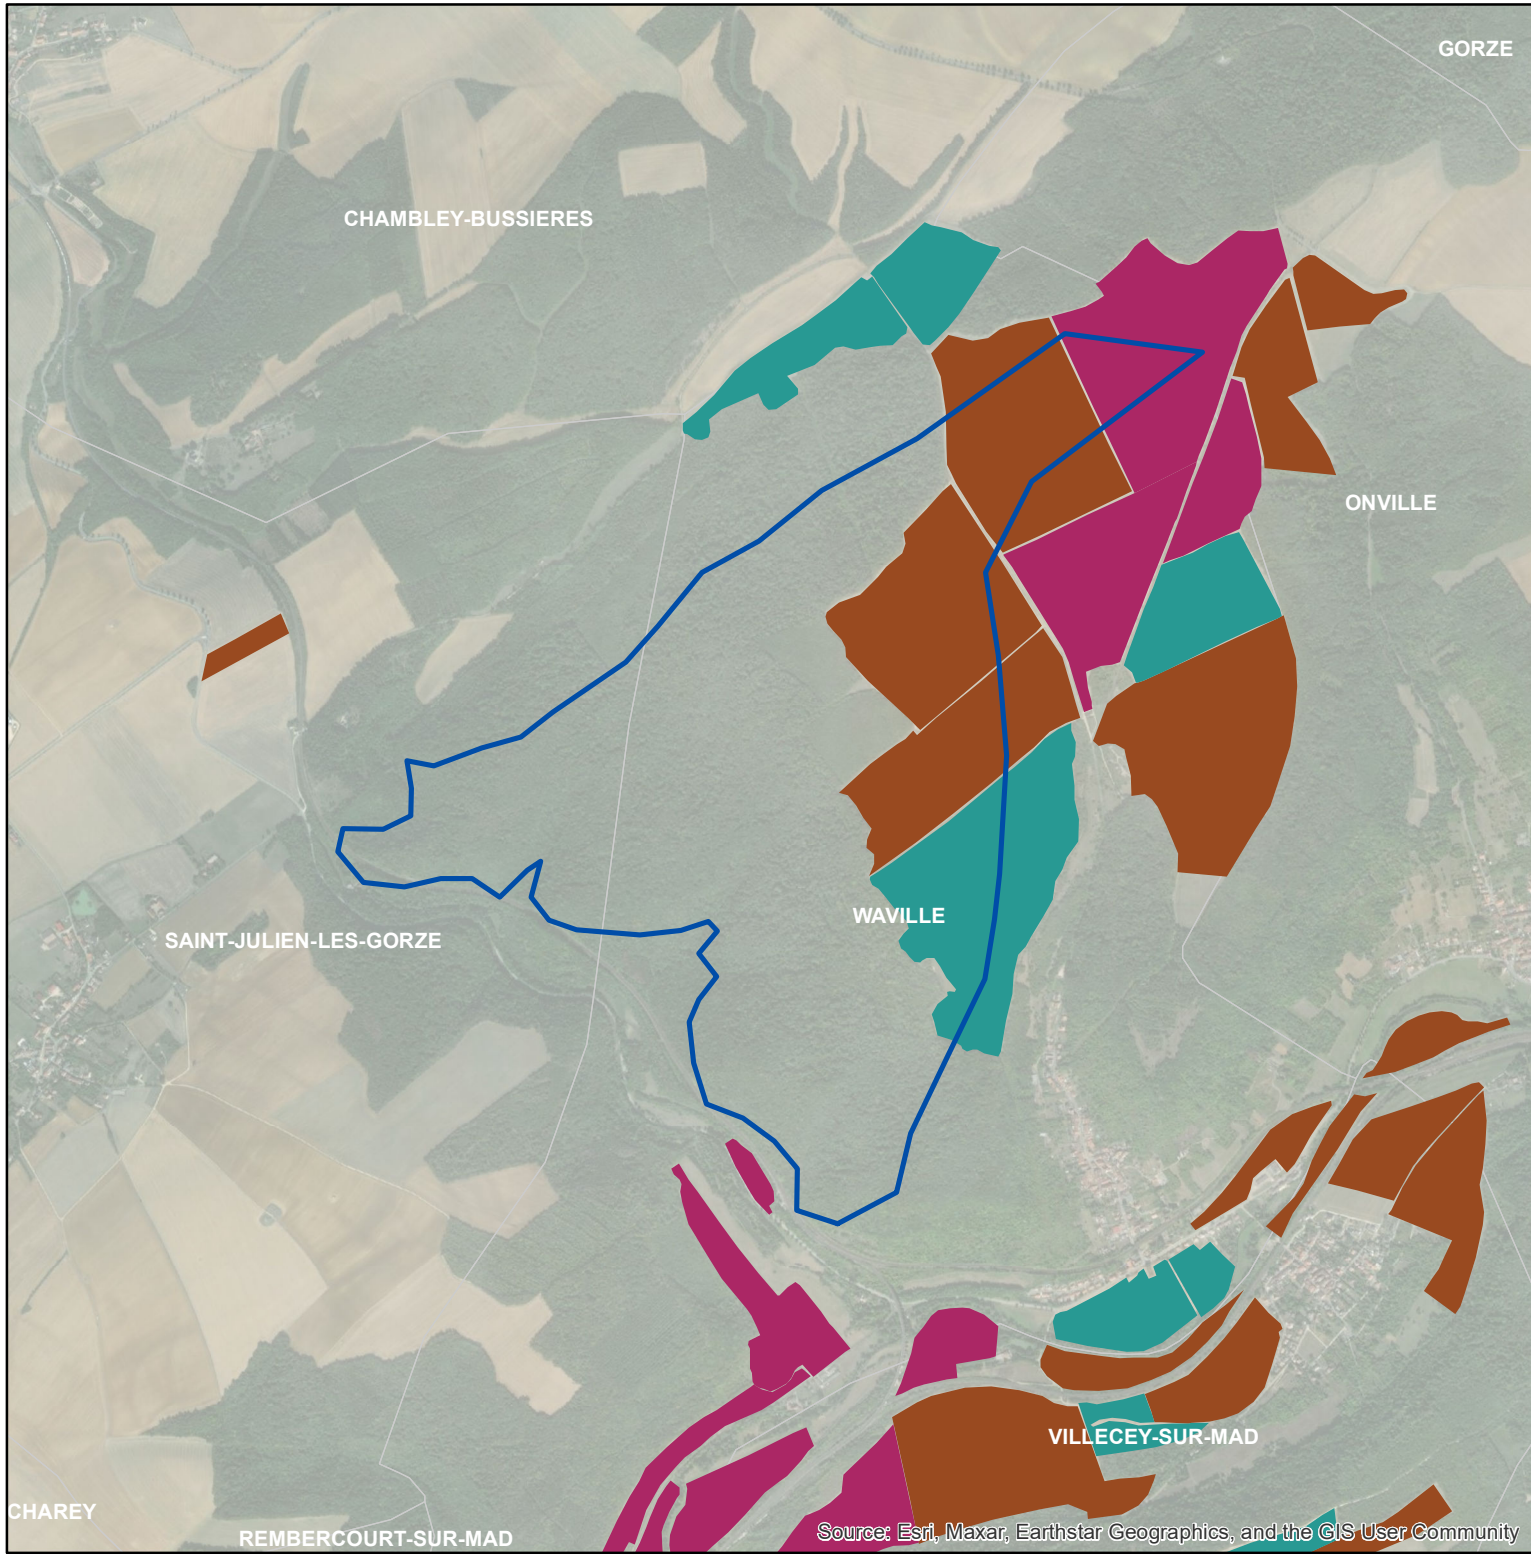

Les parcelles des agriculteurs concernés en 2019 sur l'AAC 54084 - SAINT-JULIEN-LES-GORZE / DOMEVRE EN HAYE (code SANDRE : 5255)

Source: Esri, Maxar, Earthstar Geographics, and the GIS User Community

0 0,3 0,6 1,2
Km

Légende de la carte principale

1 couleur = 1 exploitation agricole

Légende de la carte de situation

-  Région Grand Est
-  Agences de l'eau