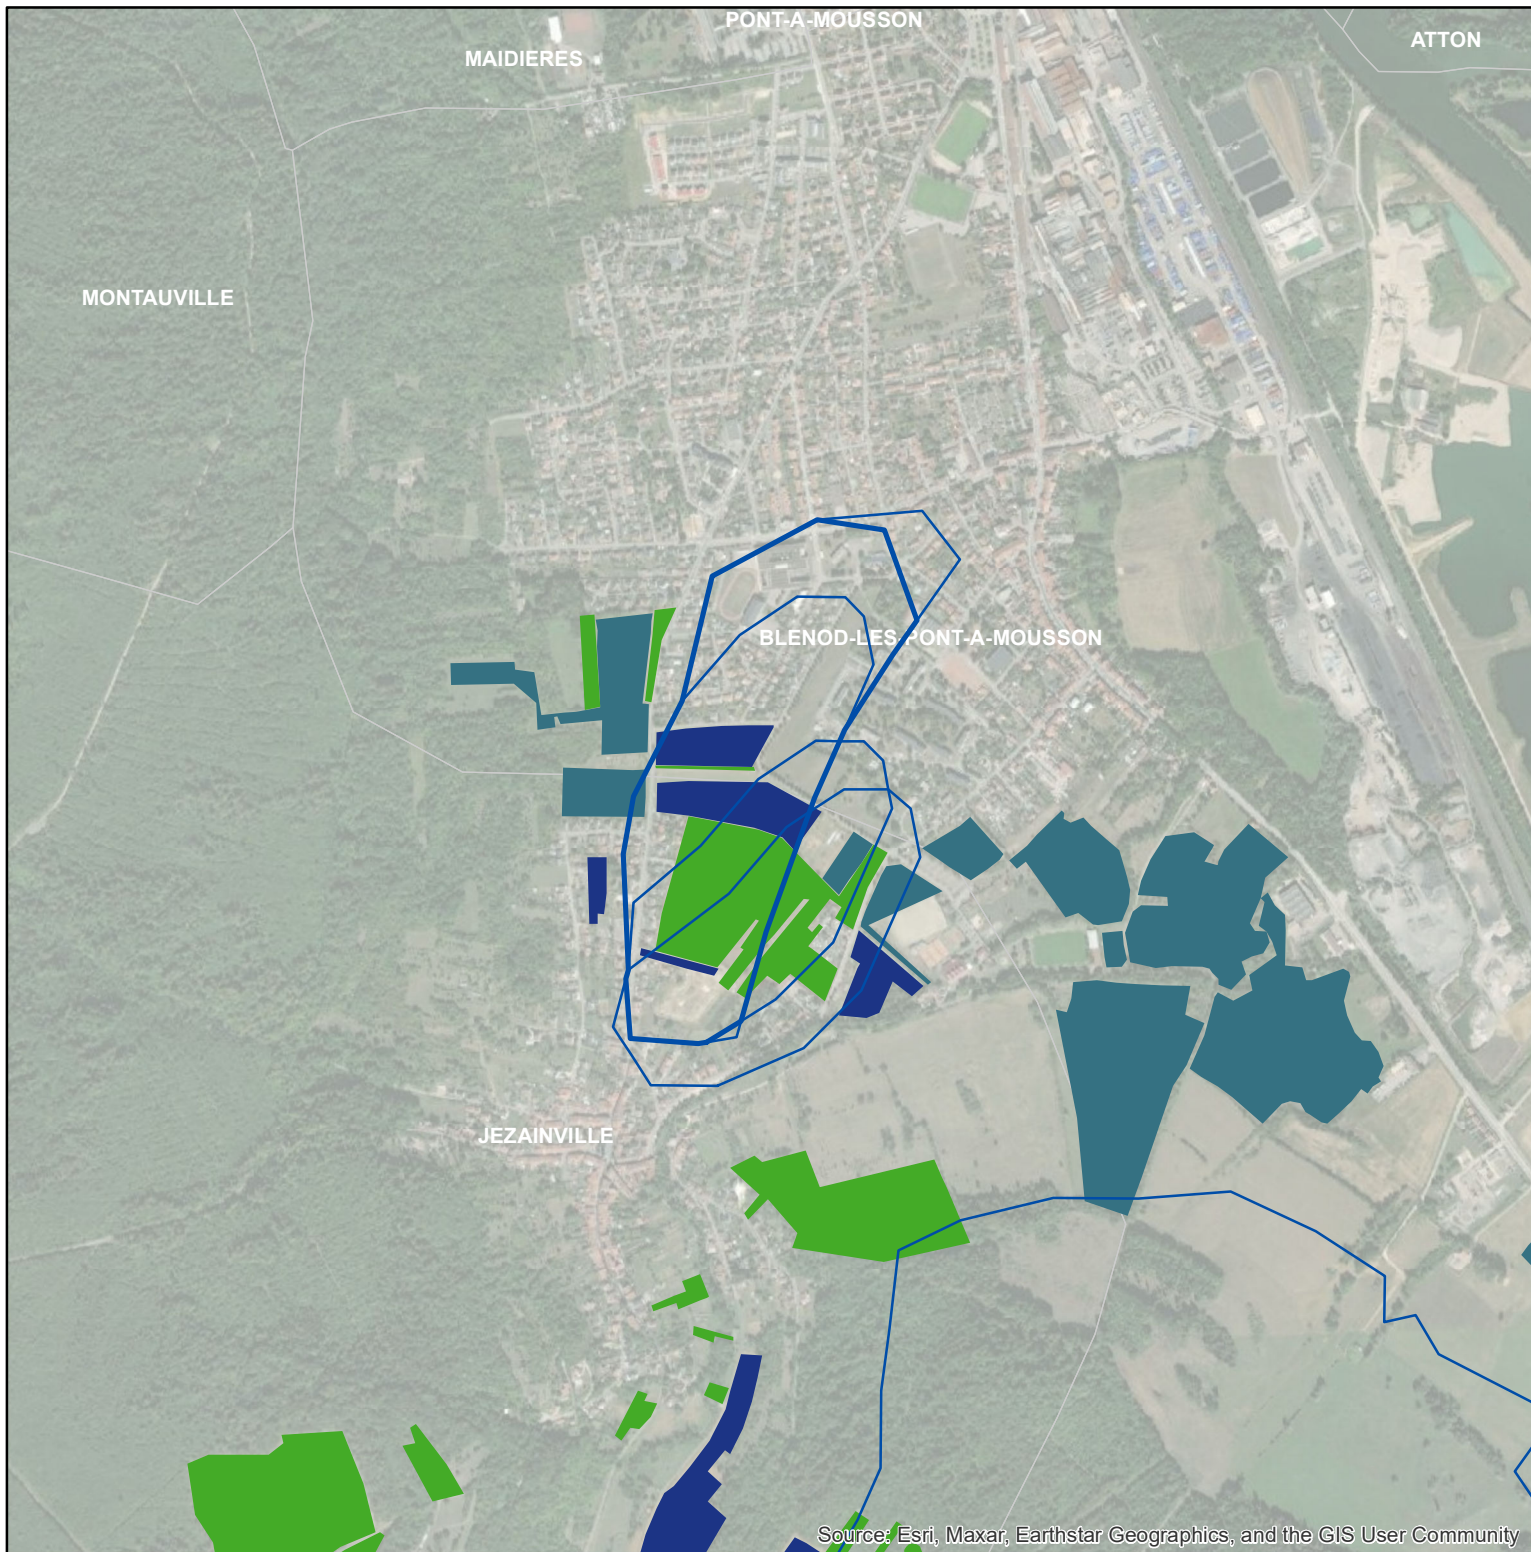

Les parcelles des agriculteurs concernés en 2019 sur l'AAC 54091 - BLENOD-LES-PONT-A-MOUSSON (2) (code SANDRE : 4912)

Source: Esri, Maxar, Earthstar Geographics, and the GIS User Community

Légende de la carte principale

1 couleur = 1 exploitation agricole

Légende de la carte de situation

- Région Grand Est
- Agences de l'eau