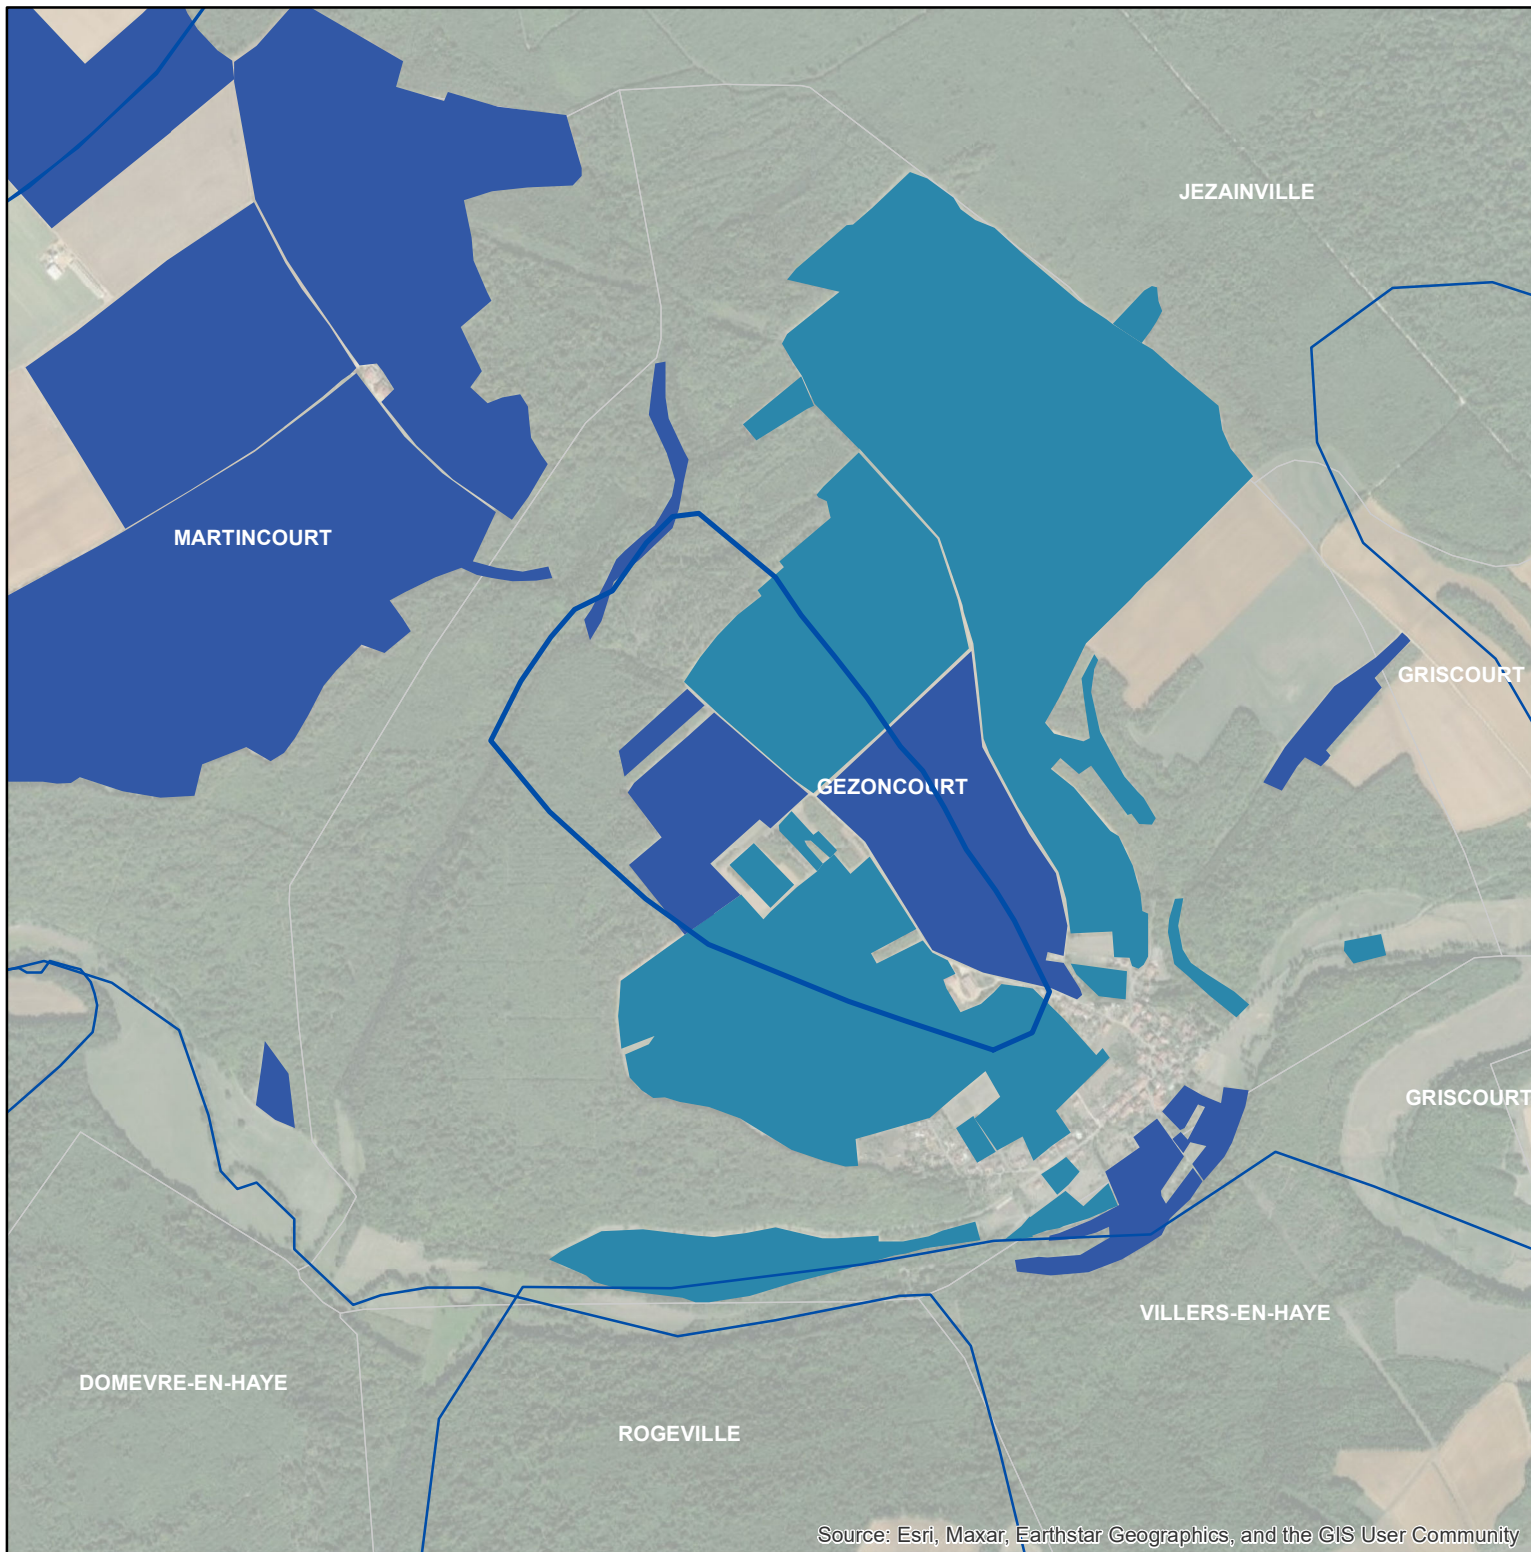

Les parcelles des agriculteurs concernés en 2019 sur l'AAC 54099 - GEZONCOURT (code SANDRE : 5168)

Source: Esri, Maxar, Earthstar Geographics, and the GIS User Community

Légende de la carte principale

1 couleur = 1 exploitation agricole

Légende de la carte de situation

- Région Grand Est
- Agences de l'eau