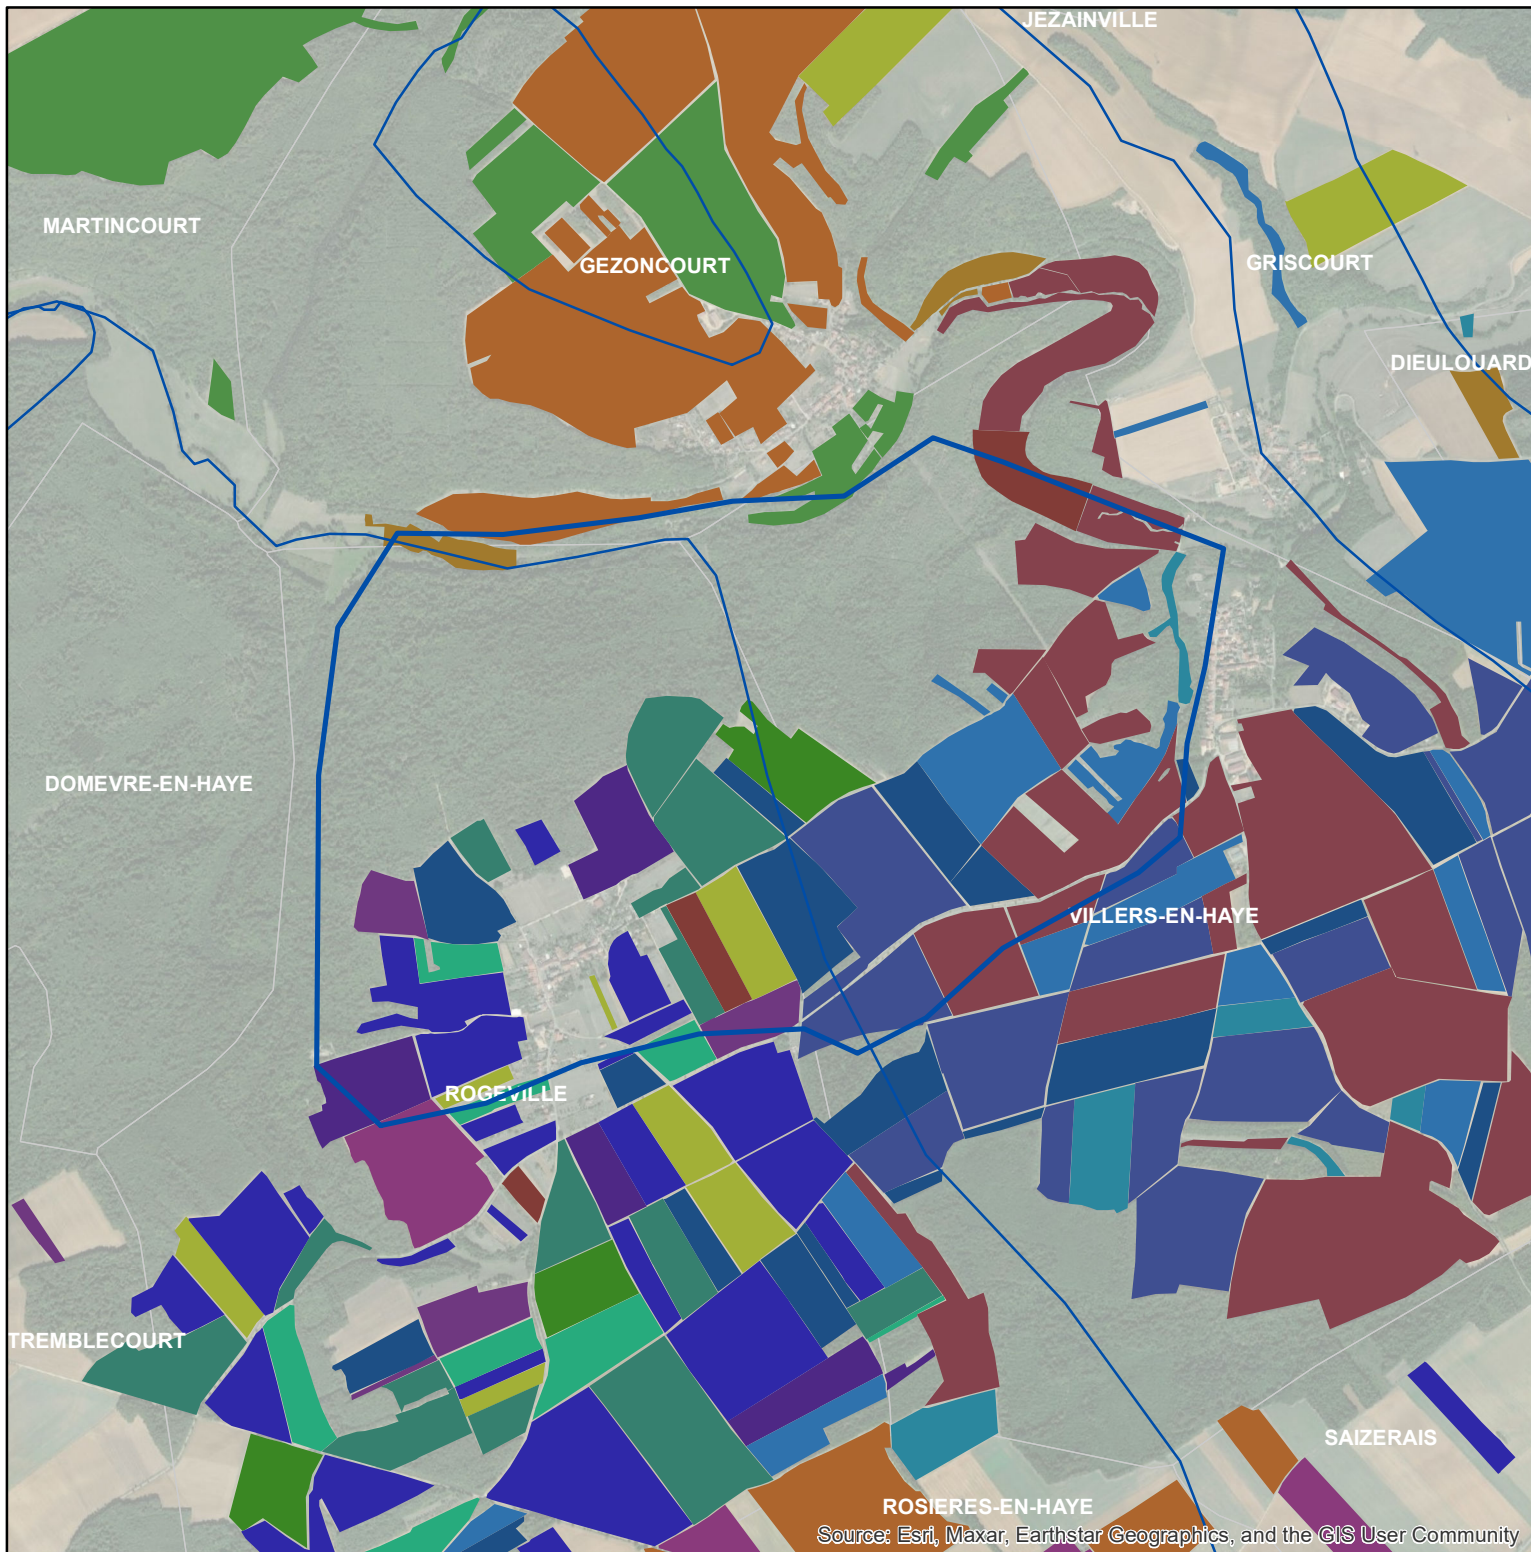

## Les parcellaires des agriculteurs concernés en 2019 sur l'AAC 54100 - VILLERS EN HAYE (code SANDRE : 5030)

Source: Esri, Maxar, Earthstar Geographics, and the GIS User Community

### Légende de la carte principale

1 couleur = 1 exploitation agricole

### Légende de la carte de situation

- Région Grand Est
- Agences de l'eau