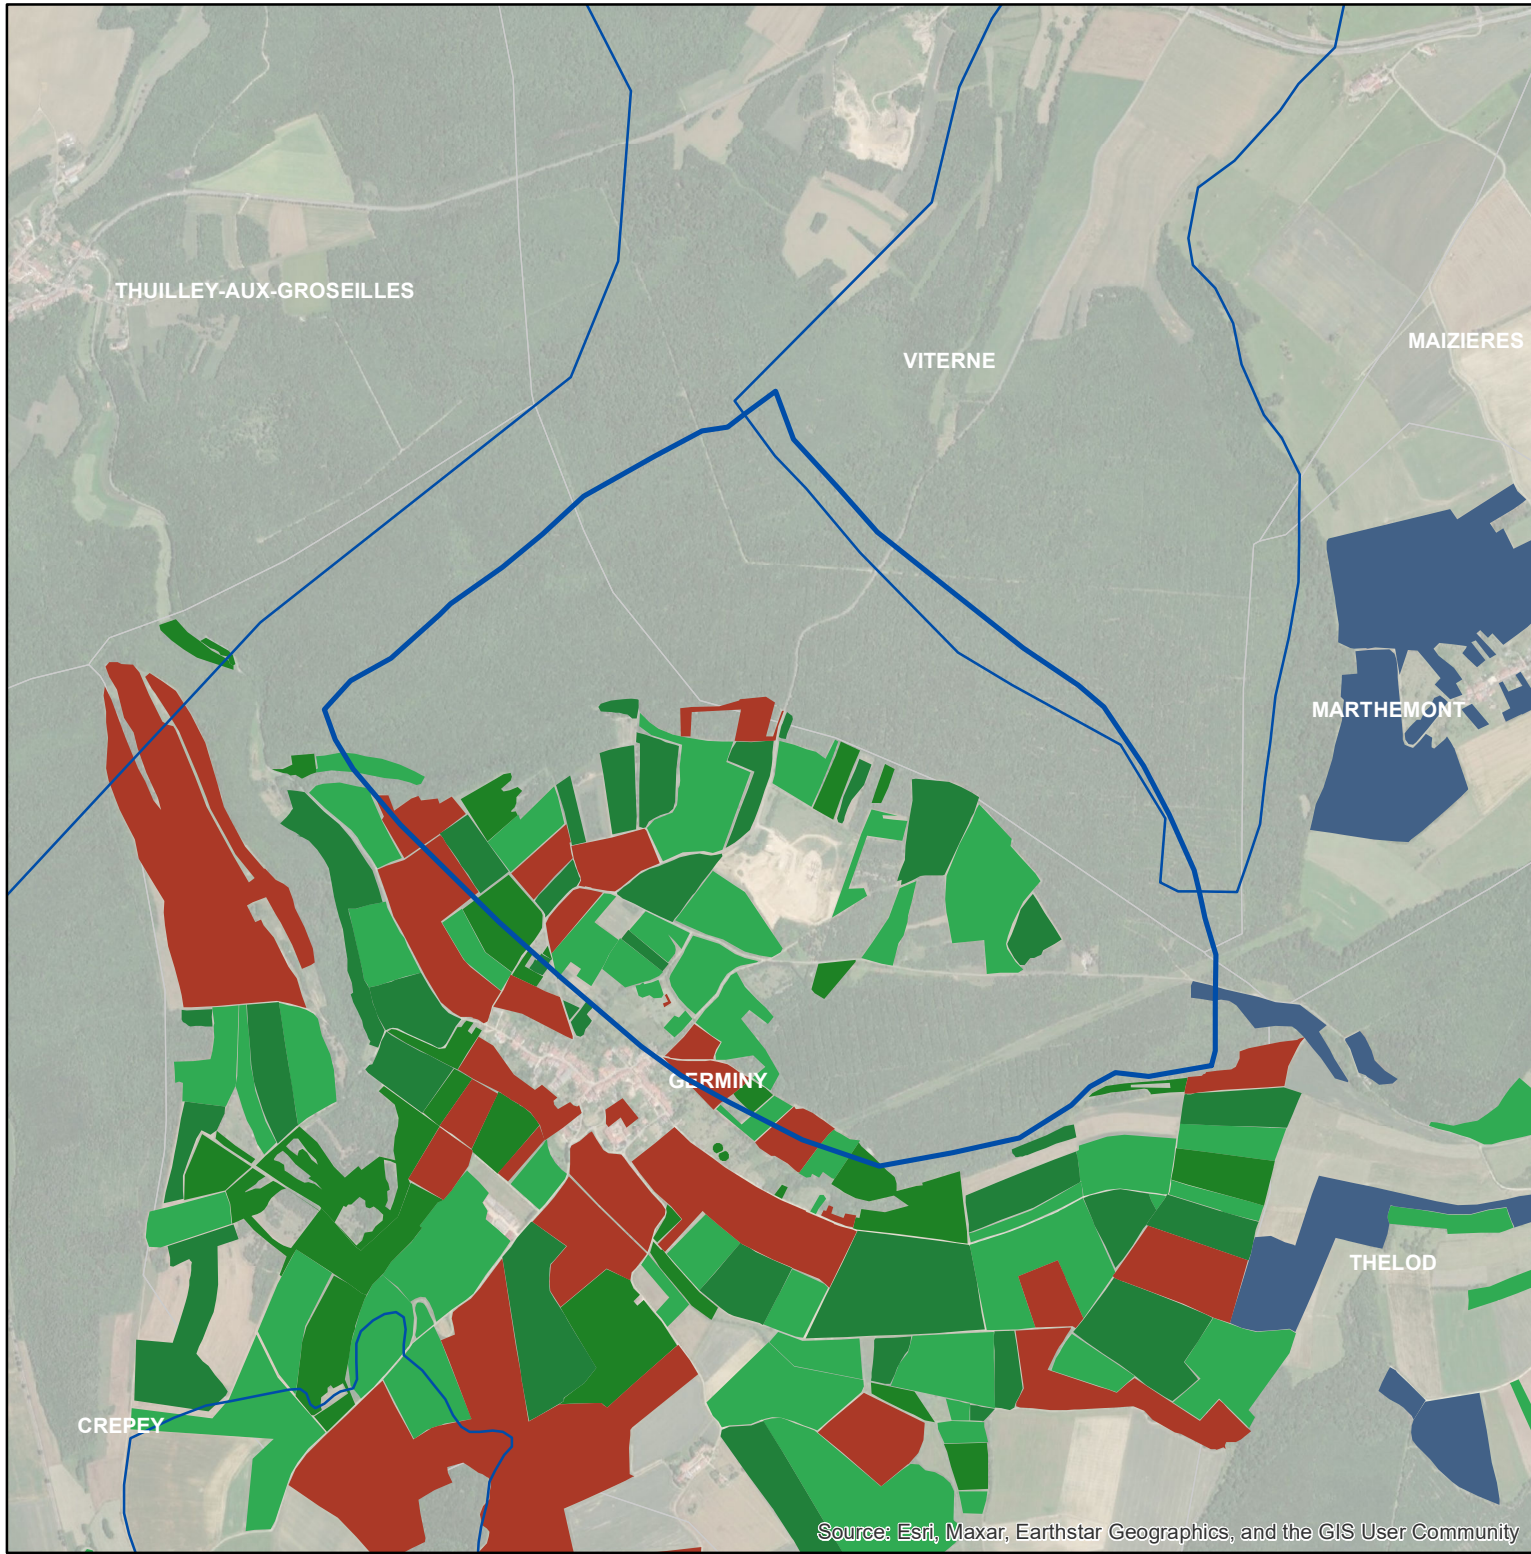

## Les parcelles des agriculteurs concernés en 2019 sur l'AAC 54112 - THUILLEY-AUX-GROSEILLES / GERMINY (code SANDRE : 4908)

Source: Esri, Maxar, Earthstar Geographics, and the GIS User Community

### Légende de la carte principale

1 couleur = 1 exploitation agricole

### Légende de la carte de situation

-  Région Grand Est
-  Agences de l'eau