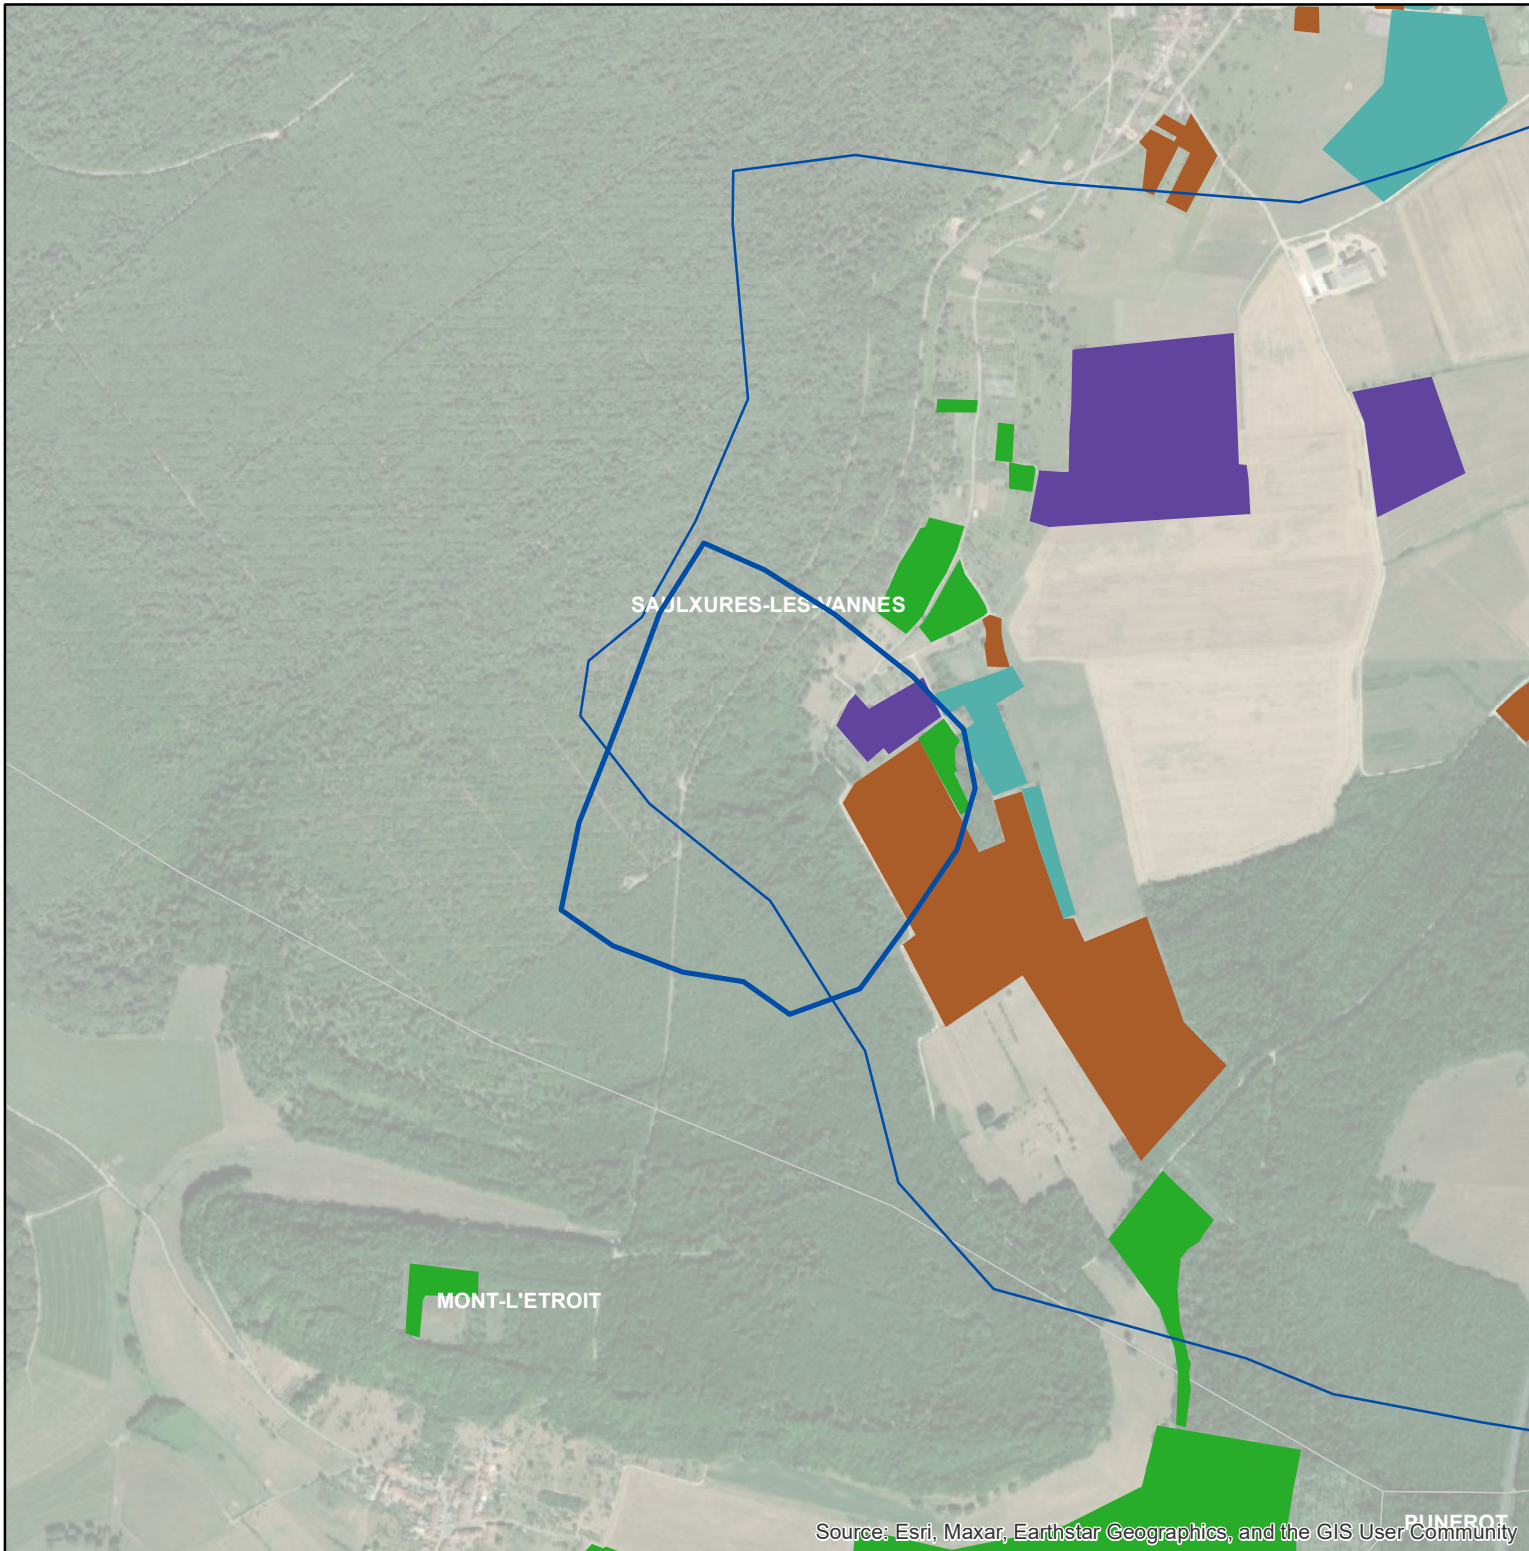

Les parcelles des agriculteurs concernés en 2019 sur l'AAC 54116 - SAULXURES-LES-VANNES (code SANDRE : 4960)

Source: Esri, Maxar, Earthstar Geographics, and the GIS User Community

0 0,175 0,35 0,7
Km

Légende de la carte principale

1 couleur = 1 exploitation agricole

Légende de la carte de situation

- Région Grand Est
- Agences de l'eau