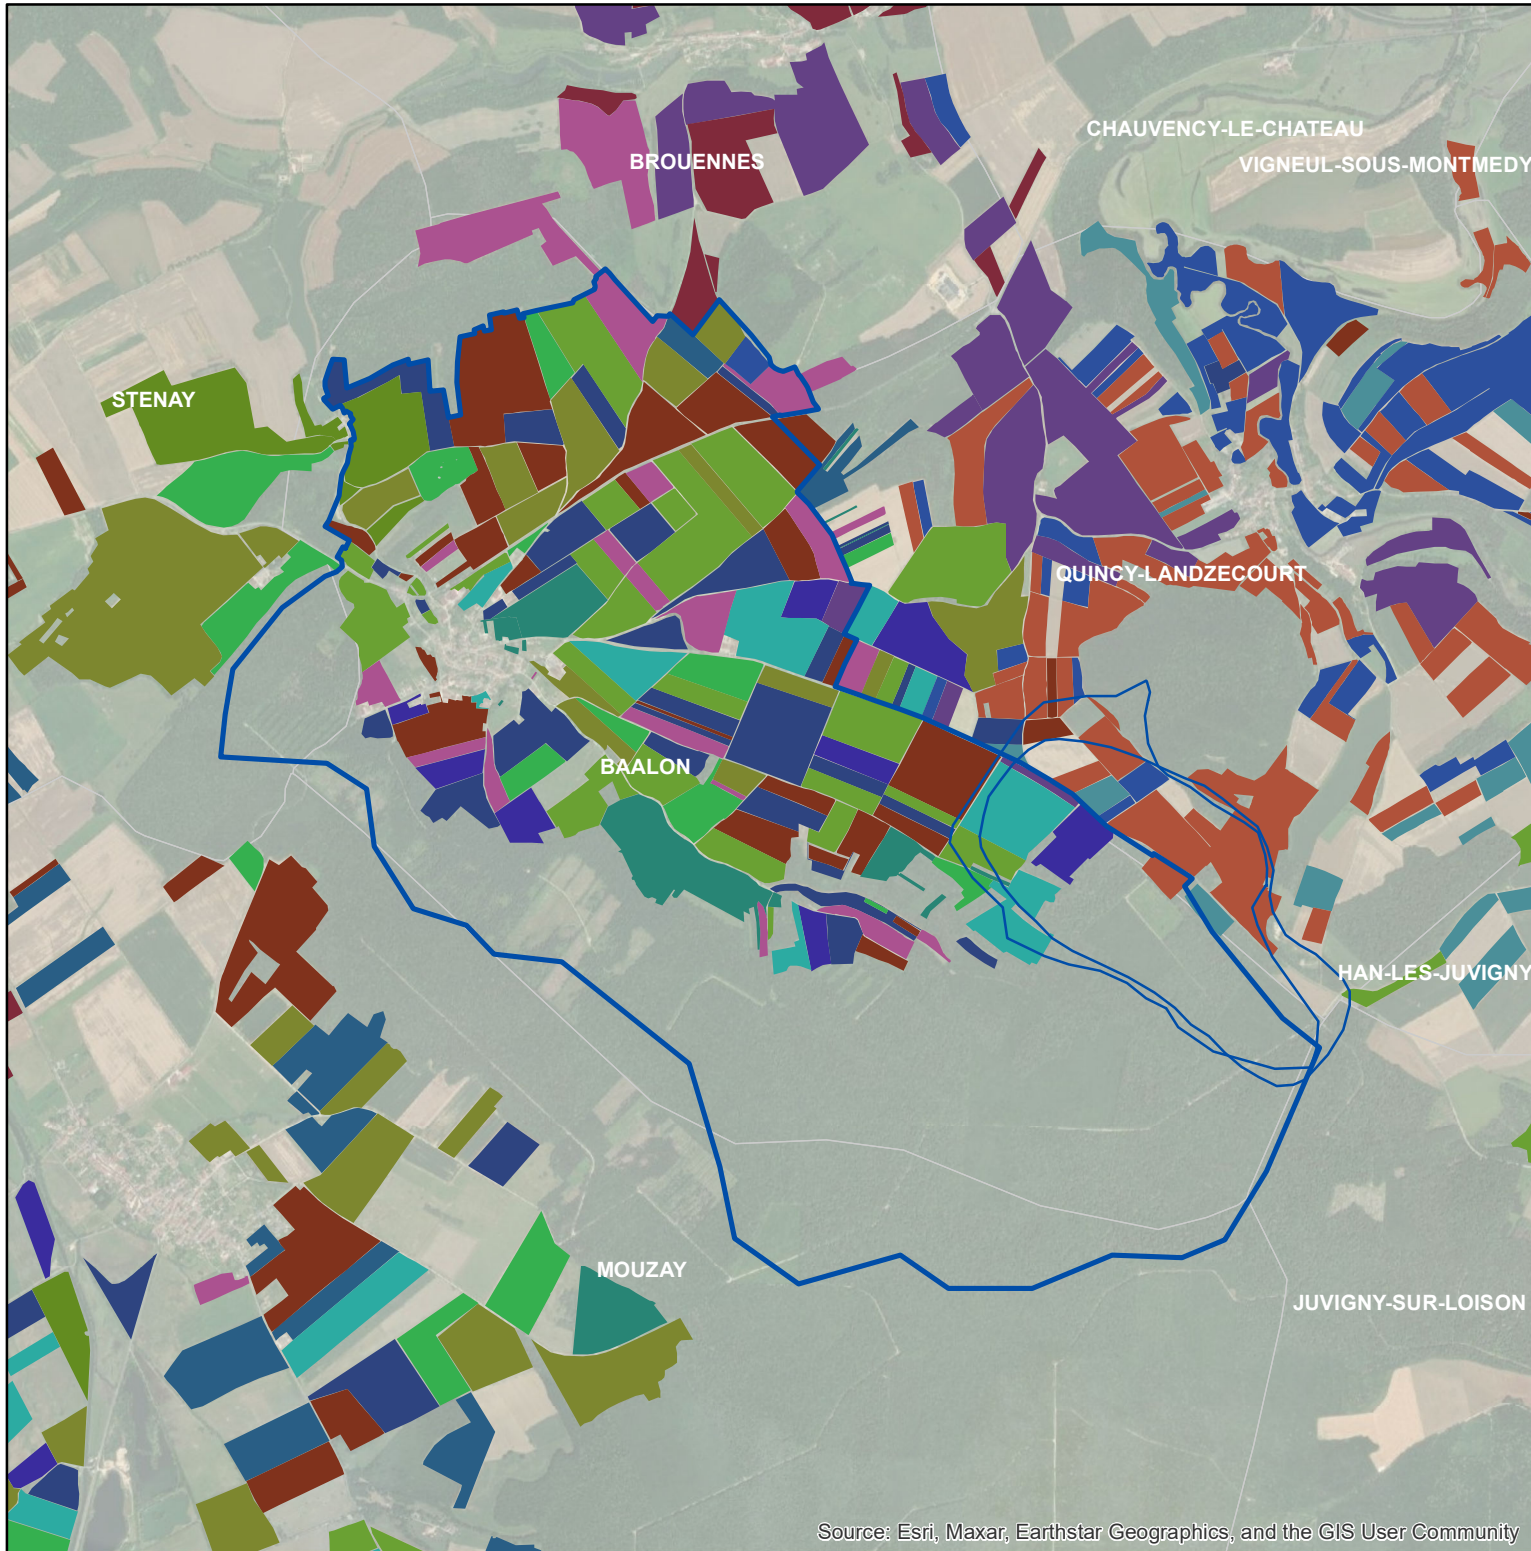

Les parcelles des agriculteurs concernés en 2019 sur l'AAC 55002 - BAALON (code SANDRE : 5279)

Source: Esri, Maxar, Earthstar Geographics, and the GIS User Community

0 0,45 0,9 1,8
Km

Légende de la carte principale

1 couleur = 1 exploitation agricole

Légende de la carte de situation

-  Région Grand Est
-  Agences de l'eau