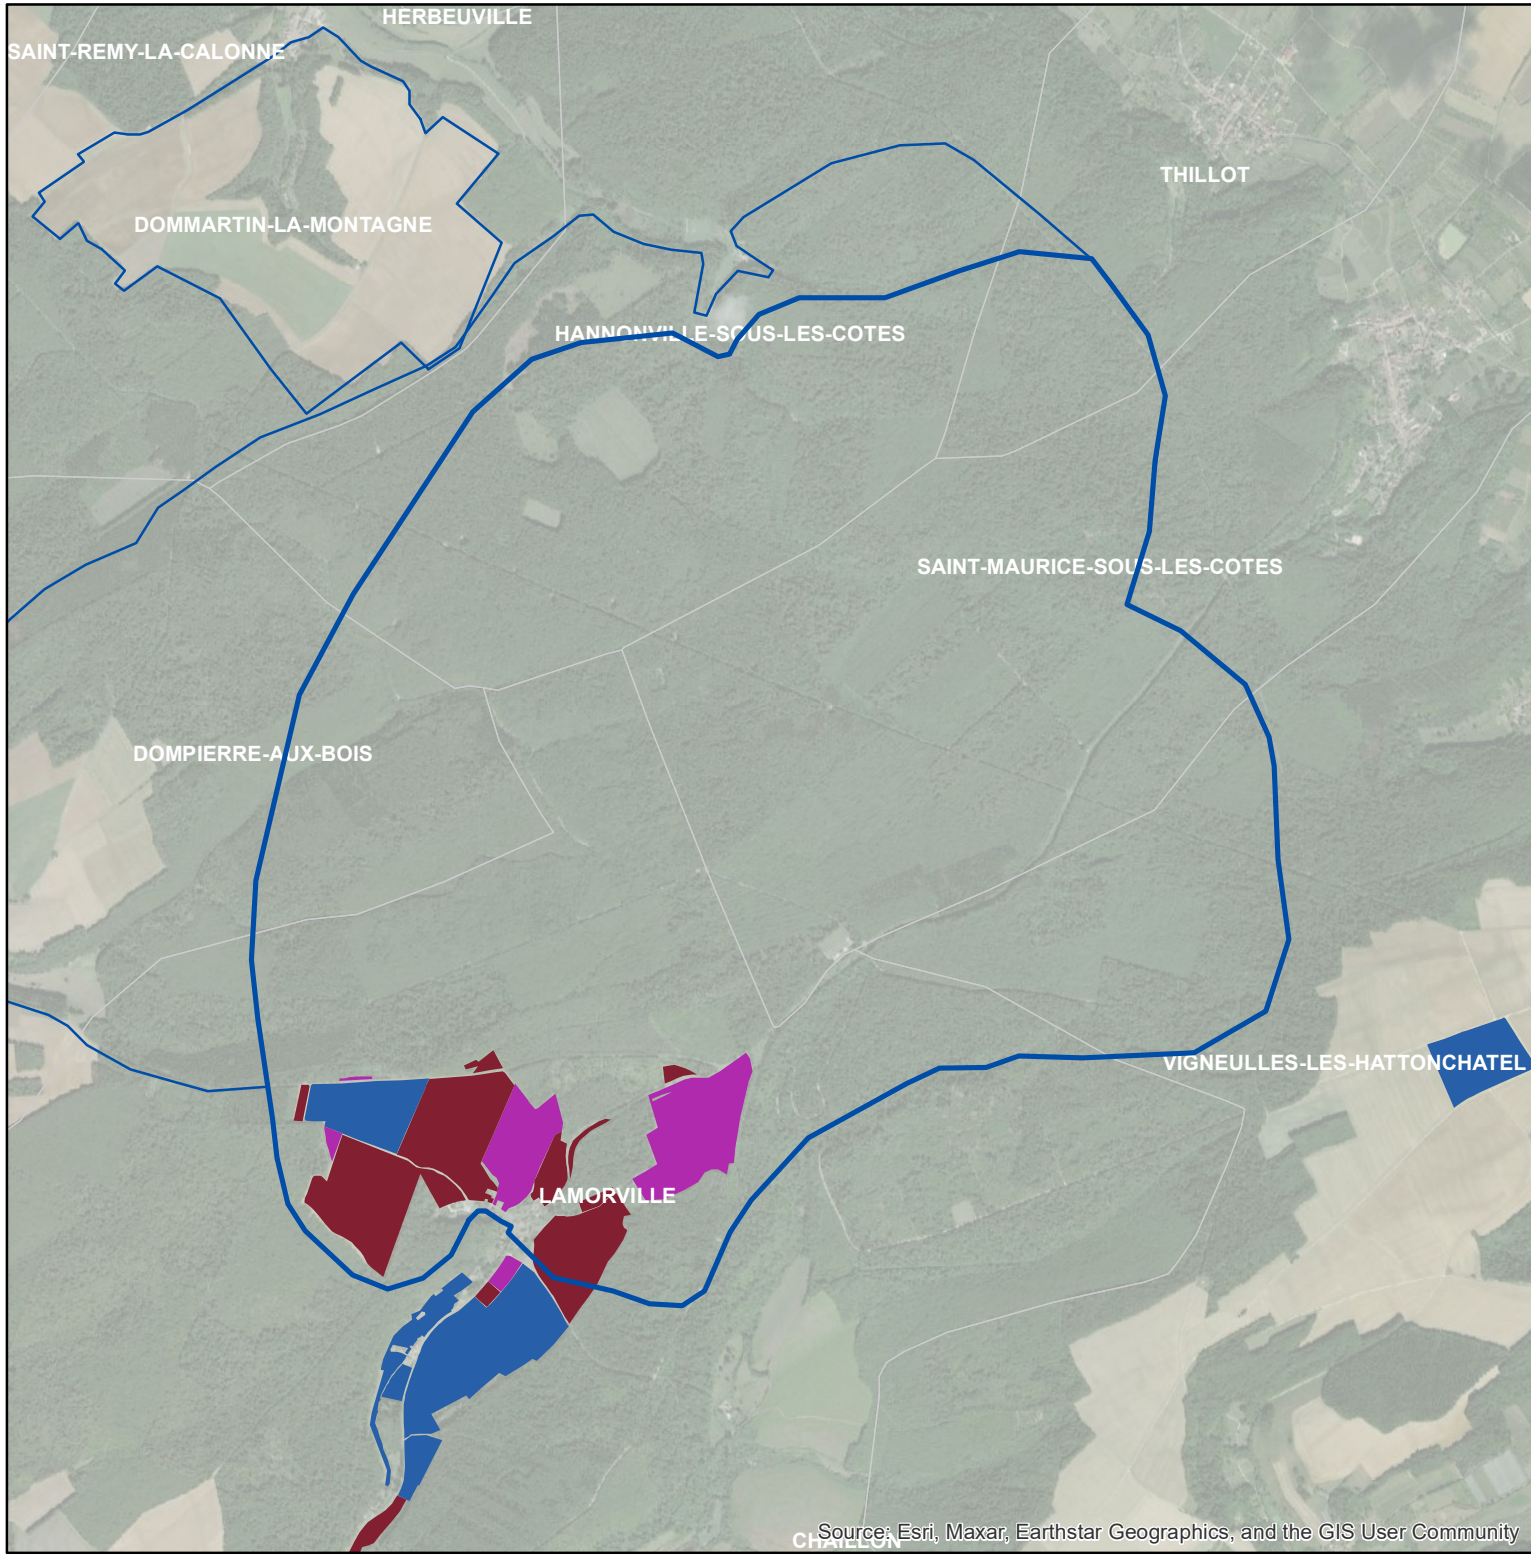

Les parcelles des agriculteurs concernés en 2019 sur l'AAC 55043 - LAMORVILLE / DEUXNOUDS-AUX-BOIS (code SANDRE : 5158)

Source: Esri, Maxar, Earthstar Geographics, and the GIS User Community

Légende de la carte principale

1 couleur = 1 exploitation agricole

Légende de la carte de situation

- Région Grand Est
- Agences de l'eau