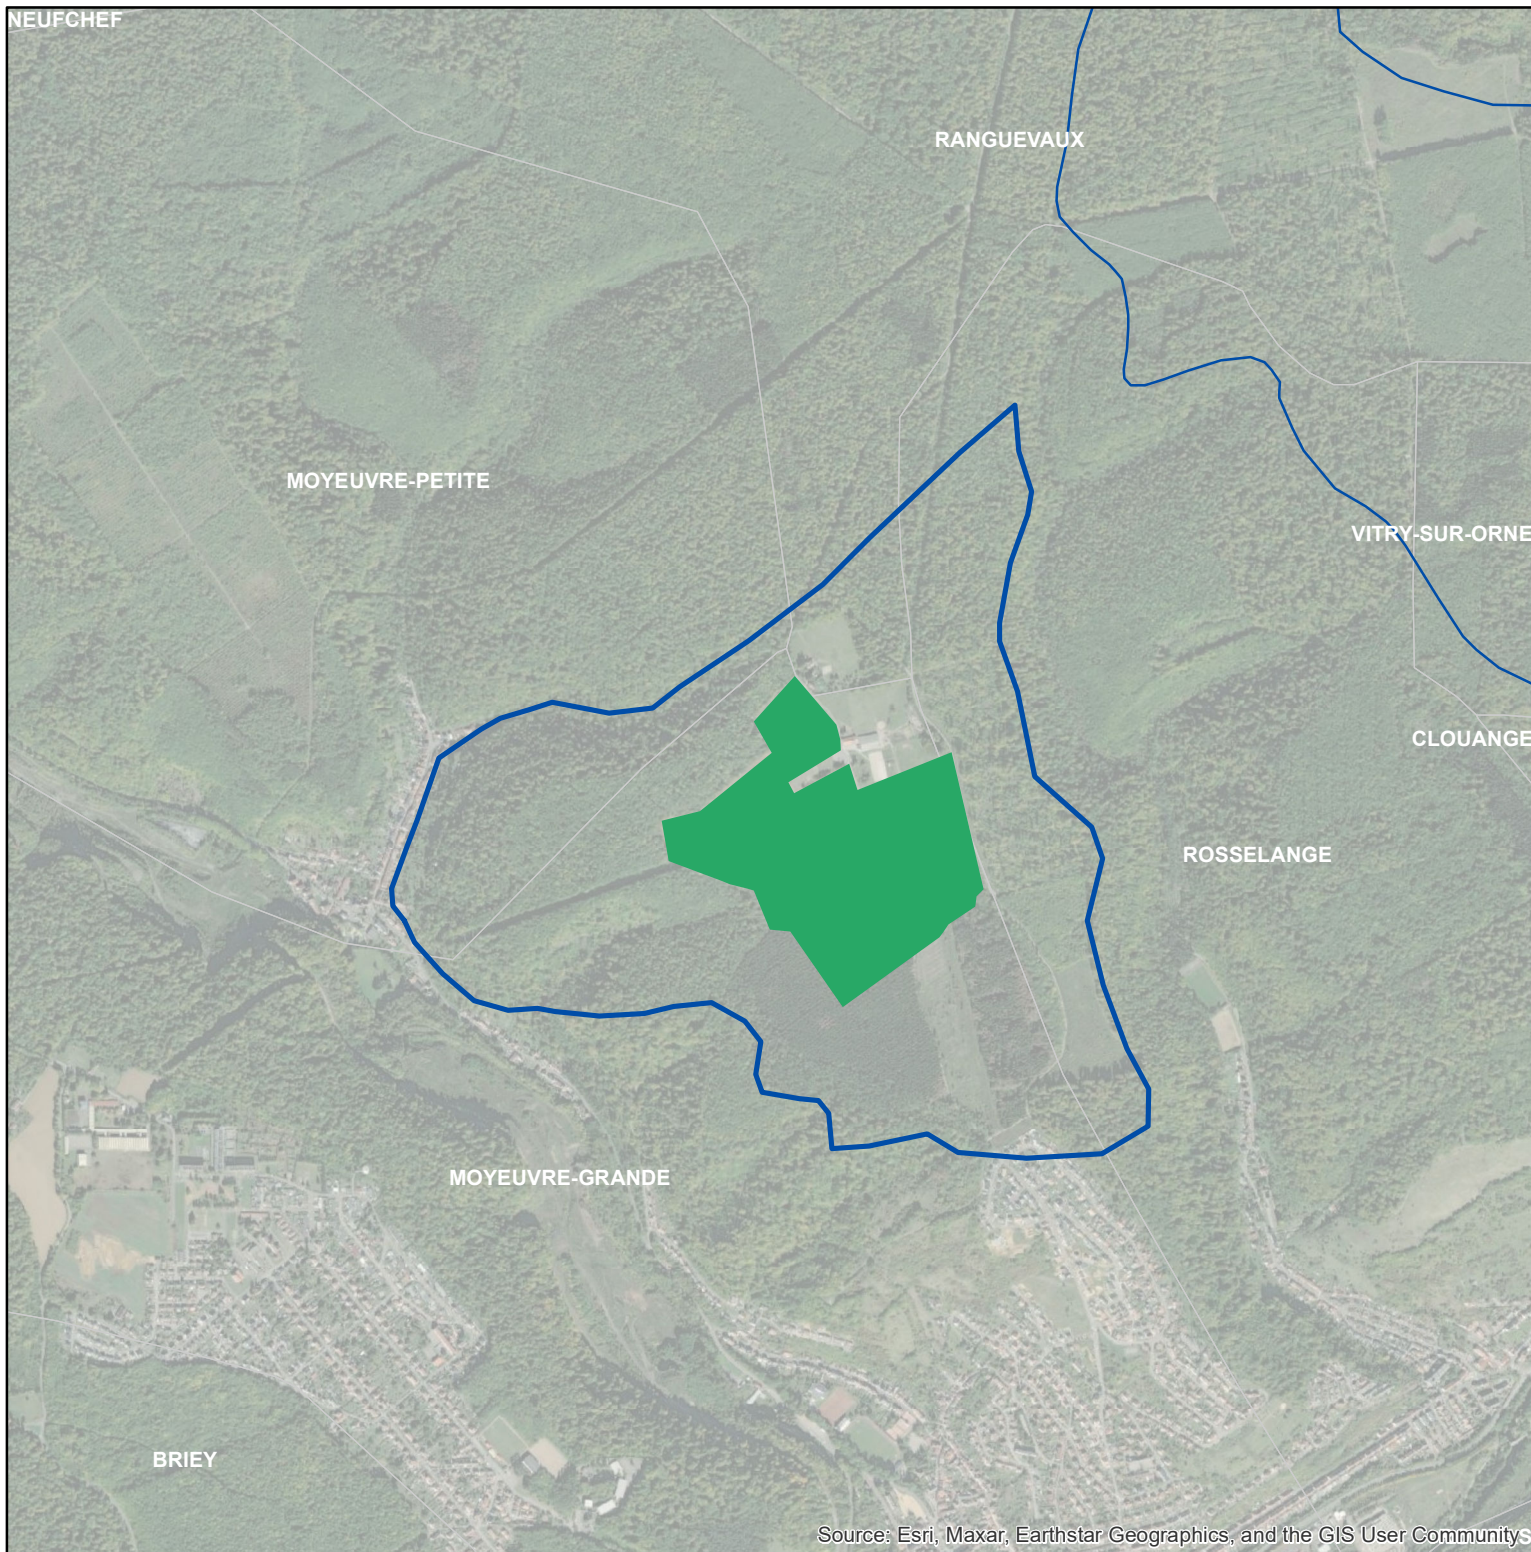

## Les parcelles des agriculteurs concernés en 2019 sur l'AAC 57011 - MOYEUVE-PETITE (code SANDRE : 5064)

Source: Esri, Maxar, Earthstar Geographics, and the GIS User Community

### Légende de la carte principale

1 couleur = 1 exploitation agricole

### Légende de la carte de situation

- Région Grand Est
- Agences de l'eau