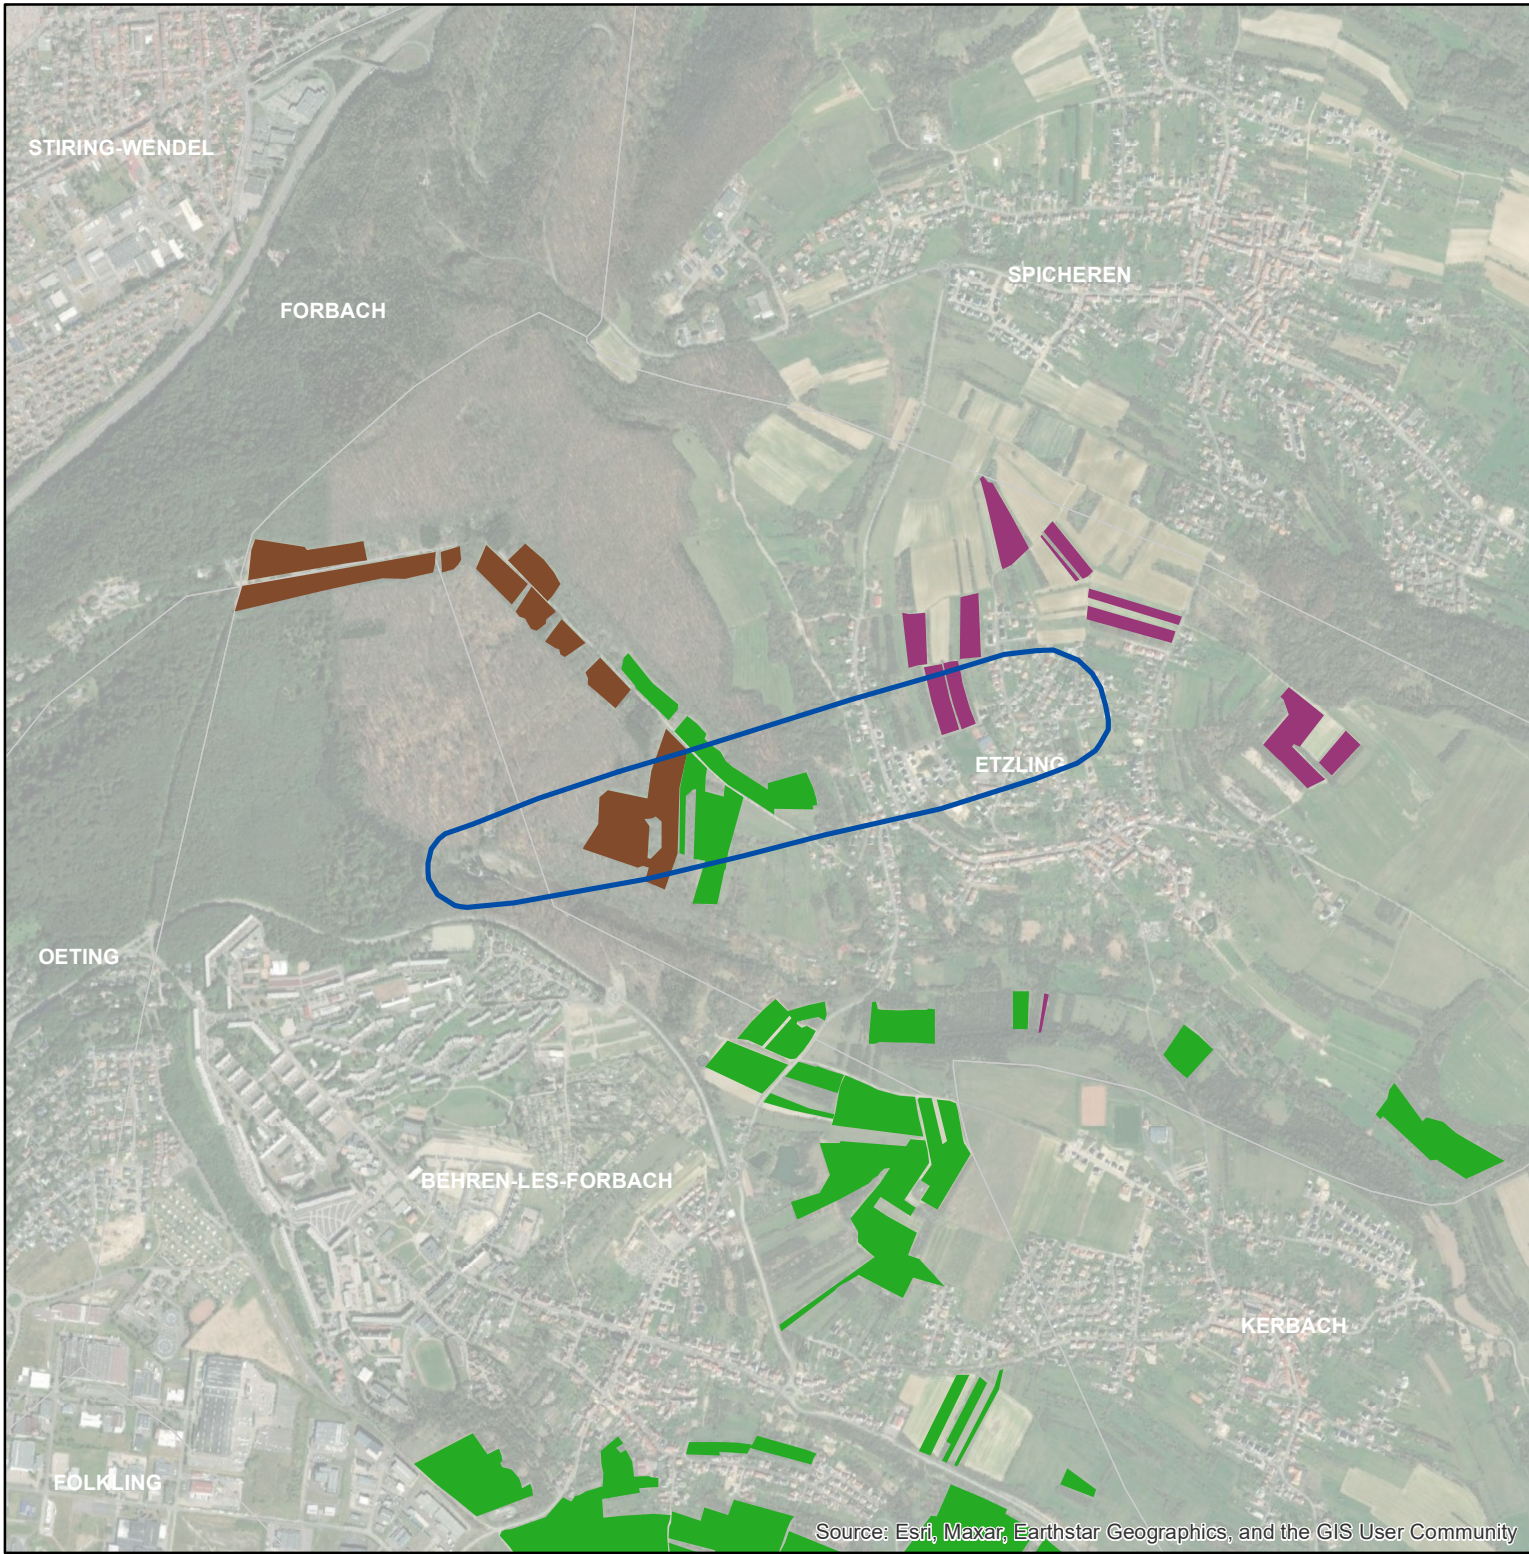

## Les parcelles des agriculteurs concernés en 2019 sur l'AAC 57036 - BEHREN LES FORBACH (code SANDRE : 4905)

0 0,225 0,45 0,9  
Km

### Légende de la carte principale

1 couleur = 1 exploitation agricole

### Légende de la carte de situation

-  Région Grand Est
-  Agences de l'eau