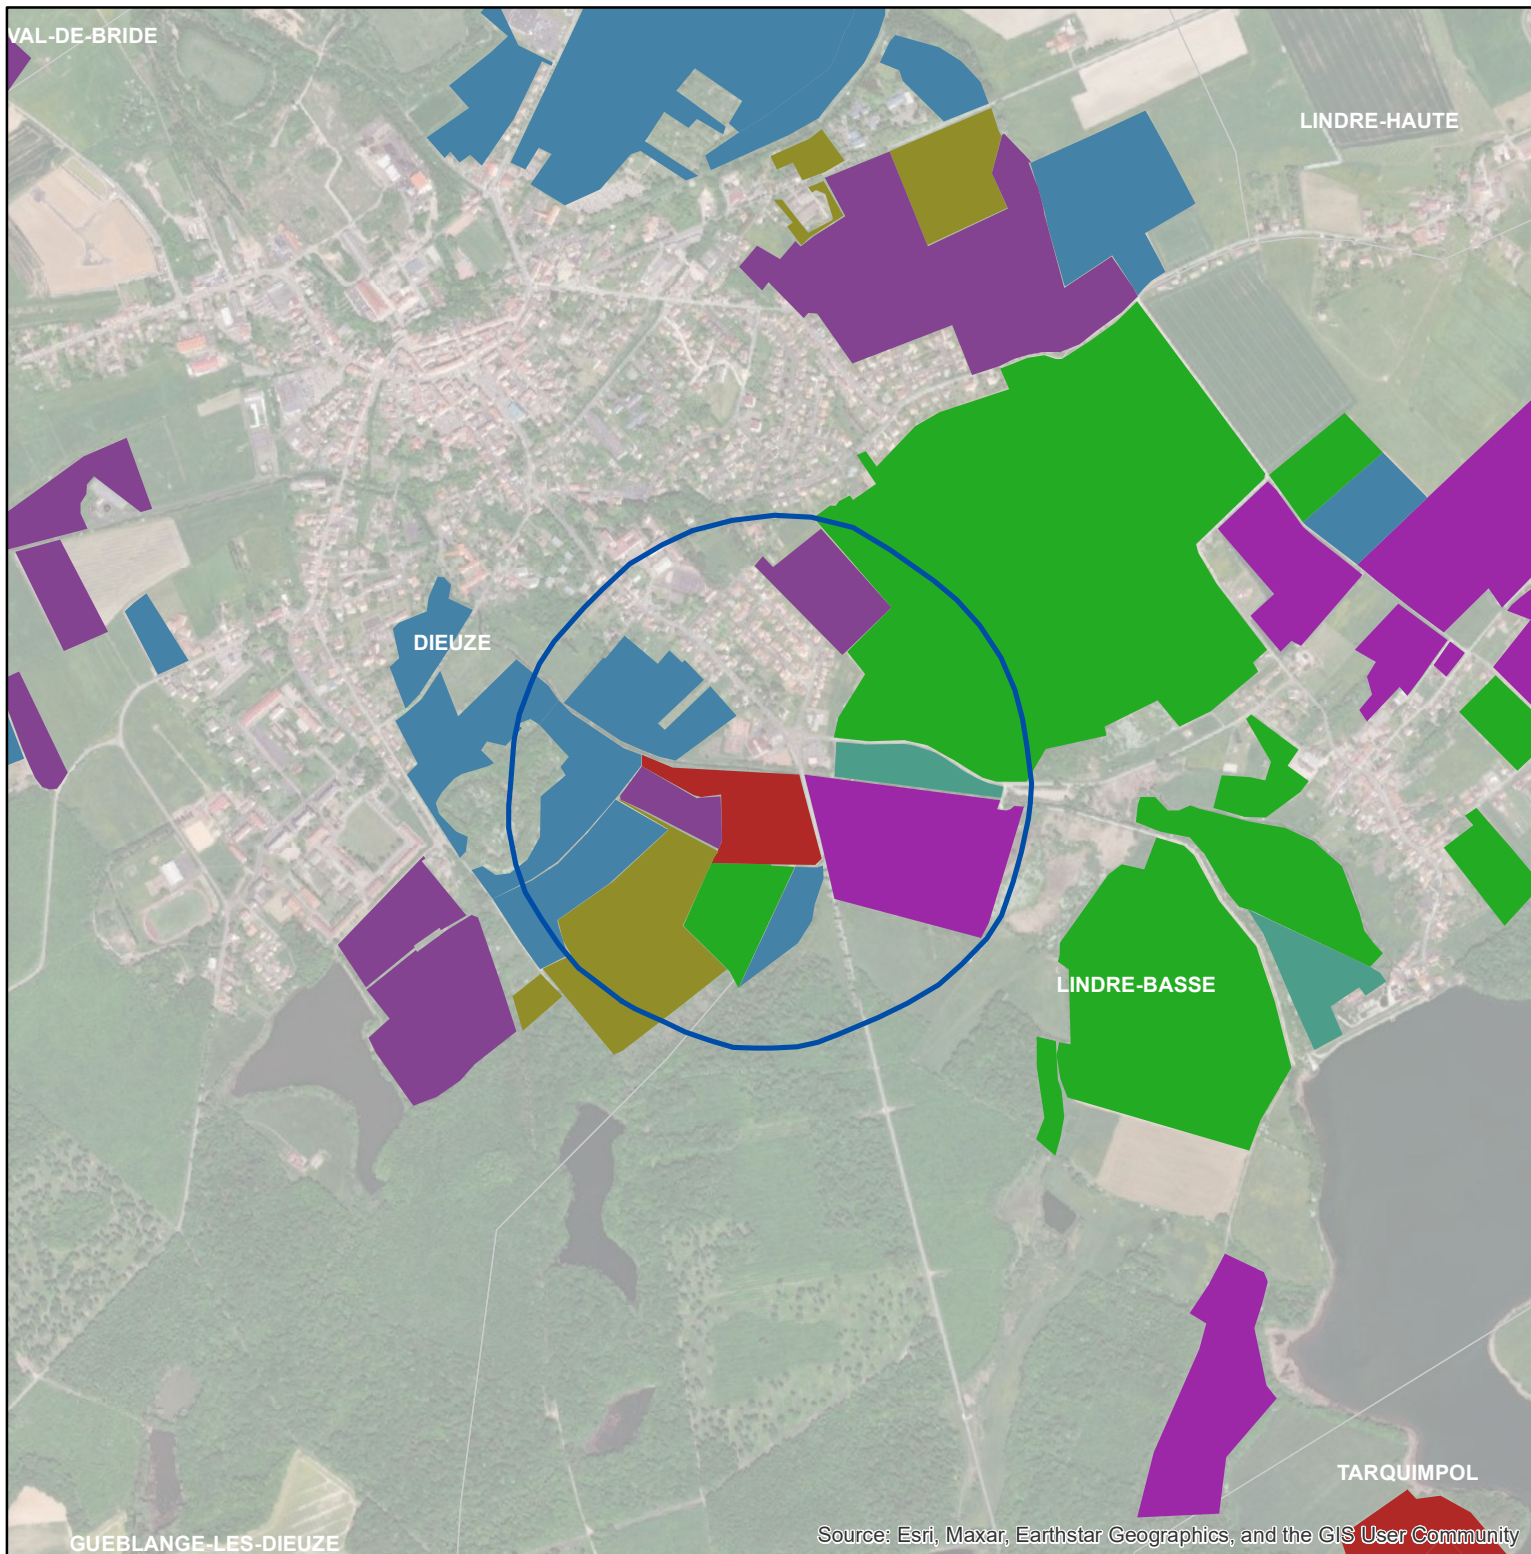

Les parcelles des agriculteurs concernés en 2019 sur l'AAC 57047 - DIEUZE (code SANDRE : 5051)

0 0,2 0,4 0,8
Km

Légende de la carte principale

1 couleur = 1 exploitation agricole

Légende de la carte de situation

- Région Grand Est
- Agences de l'eau