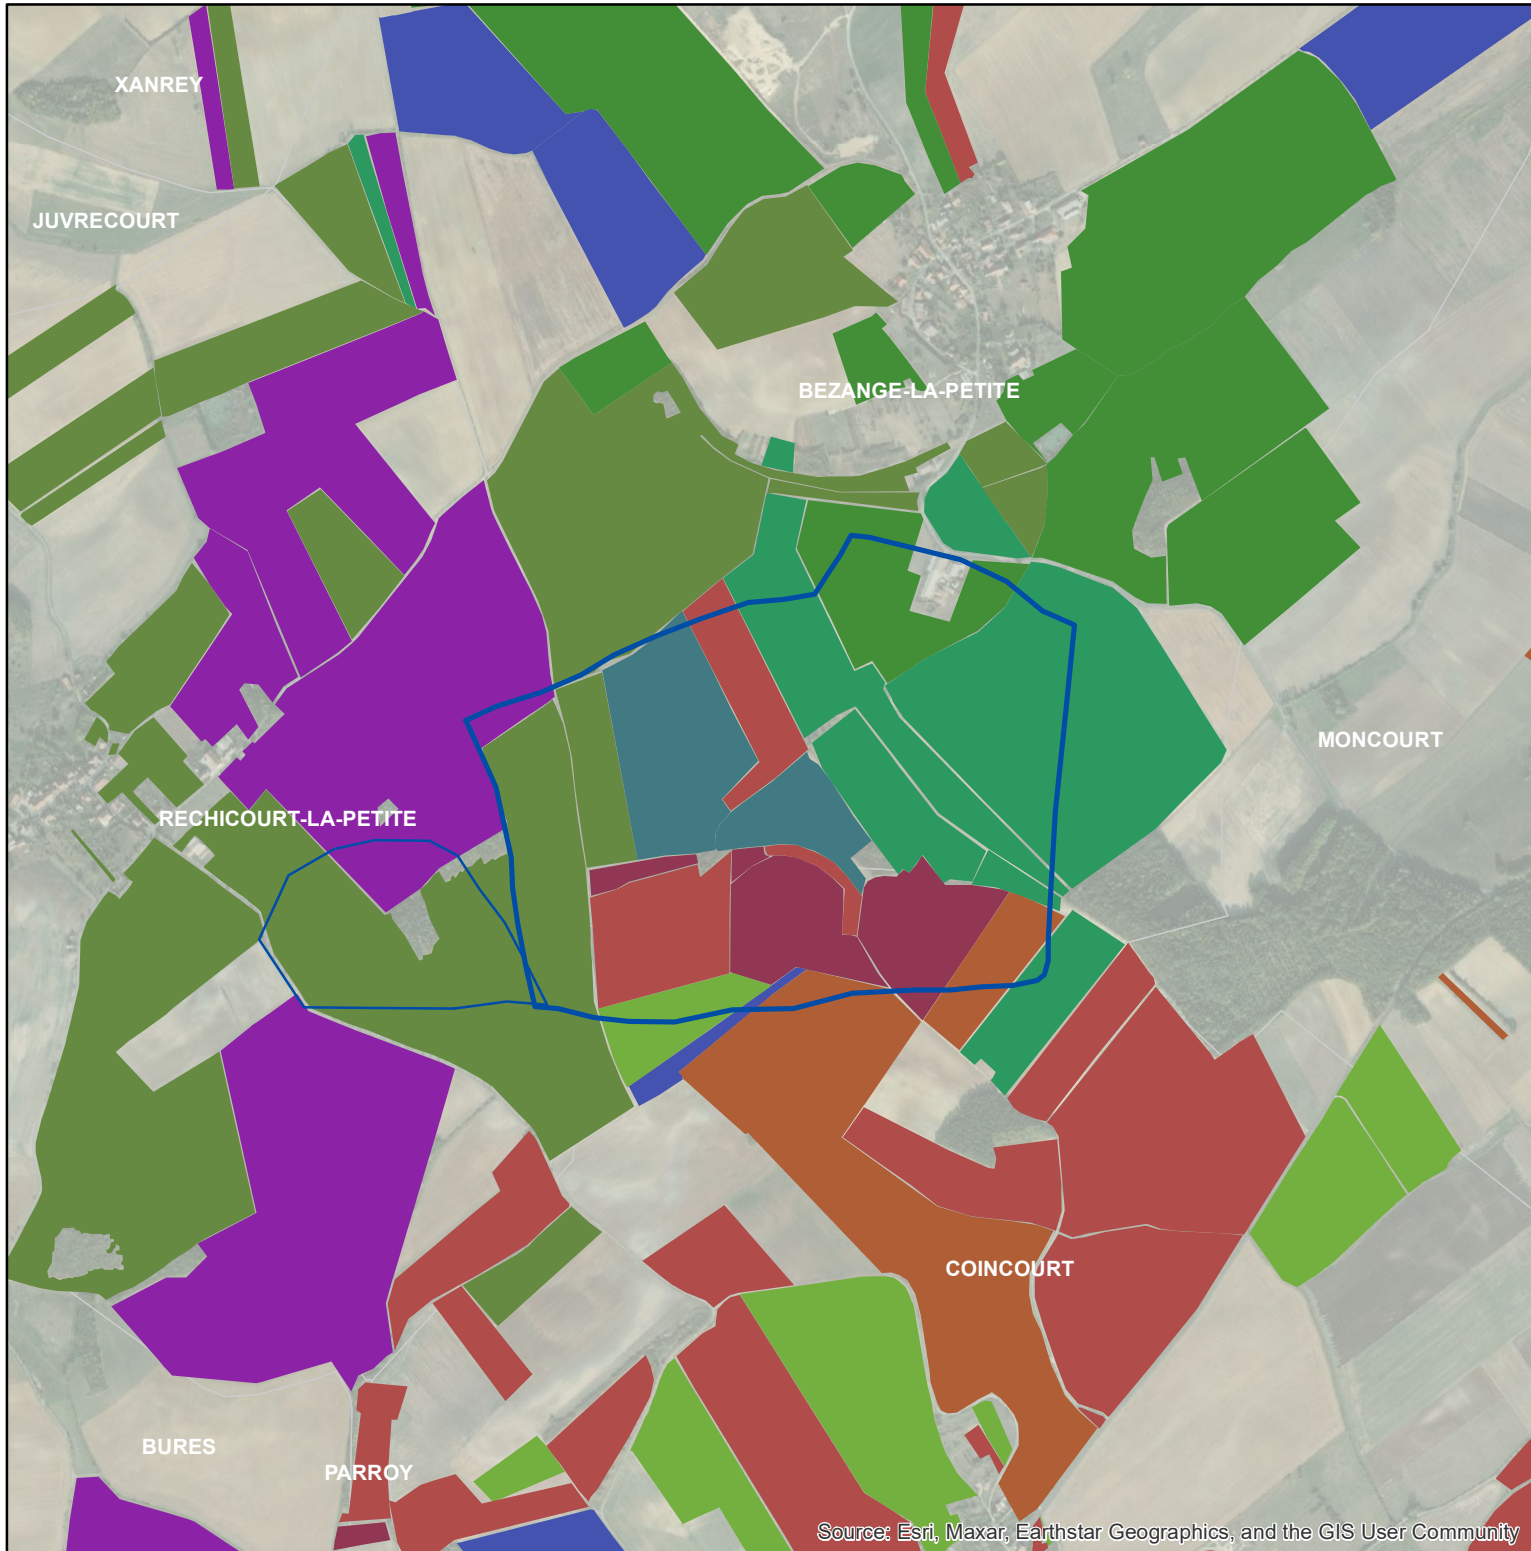

Les parcelles des agriculteurs concernés en 2019 sur l'AAC 57052 - BEZANGE-LA-PETITE (code SANDRE : 5016)

Source: Esri, Maxar, Earthstar Geographics, and the GIS User Community

0 0,2 0,4 0,8
Km

Légende de la carte principale

1 couleur = 1 exploitation agricole

Légende de la carte de situation

-  Région Grand Est
-  Agences de l'eau